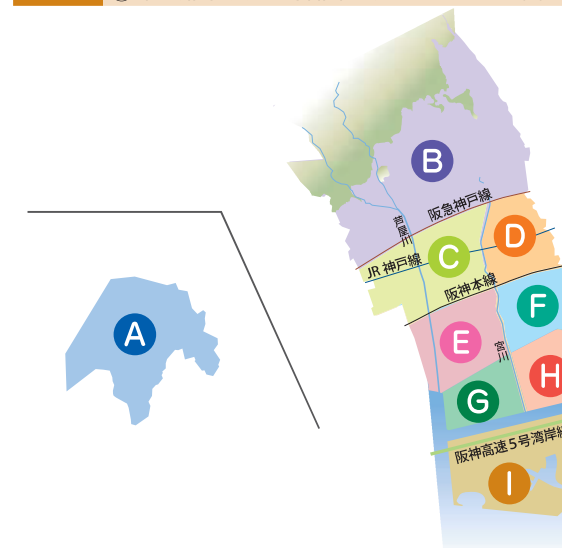

F
エリア

- ⑪① 中田 資生
- ⑪② 若宮町自治会(花と緑を守る会)
- ⑪③ 芦屋市立宮川小学校
- ⑪④ 芦屋市立宮川幼稚園
- ⑪⑤ 社会福祉法人 芦屋メンタルサポートセンター
- ⑪⑥ ラ・アセーラ芦屋管理組合園芸部
- ⑪⑦ 生活協同組合コープこうべ コープ打出浜 花と緑
- ⑪⑧ 元気のため
- ⑪⑨ 芦屋市立精道中学校
- ⑪⑩ 井上 幸子
- ⑪⑪ ファミール芦屋ガーデンスクエアガーデニングの会
- ⑪⑫ 尼崎信用金庫打出支店
- ⑪⑬ エルホーム芦屋 オリーブ
- ⑪⑭ エルホーム芦屋 花壇グループなでしこ
- ⑪⑮ 西蔵集会所
- ⑪⑯ 芦屋ハイタウンガーランド

G
エリア

- ⑬⑦ 小城 朋子
- ⑬⑧ 芦屋市立緑保育所
- ⑬⑨ アステム芦屋A B棟管理組合

- ⑬⑩ 花寿の会
- ⑬⑪ 若葉町公社住宅自治会
- ⑬⑫ 山岡 英夫
- ⑬⑬ 金木 芙佐子
- ⑬⑭ 網島 忠彦
- ⑬⑮ 若葉町七番自治会
- ⑬⑯ 芦屋市立潮見小学校
- ⑬⑰ 芦屋市立潮見幼稚園
- ⑬⑱ 芦屋市立潮見中学校
- ⑬㉑ 潮見第三住宅美化倶楽部
- ⑬⑲ 西浜公園を楽しむ会
- ⑬㉒ 潮見地区集会所運営協議会
- ⑬㉓ あしや喜楽苑「よりどりみどり」

H
エリア

- ⑬⑳ 芦屋市立打出浜小学校
- ⑬㉑ 浜風集会所運営協議会(すまいる浜風)
- ⑬㉒ 芦屋市立浜風小学校
- ⑬㉓ 芦屋浜第一住宅自治会
- ⑬㉔ 高浜町八街区自治会
- ⑬㉕ アステムCグリーンクラブ

I
エリア

- ⑬⑳ 芦屋市総合公園
- ⑬㉑ PMOあしや
- ⑬㉒ 南芦屋浜ウォーターパーク
- ⑬㉓ 市営南芦屋浜団地自治会
- ⑬㉔ 陽光町6番自治会だんだん畑グループ
- ⑬㉕ 海洋町ガーデン倶楽部
- ⑬㉖ 安室
- ⑬㉗ ト部 幸子
- ⑬㉘ 尾崎オールドフラワーズ
- ⑬㉙ 森脇 愛子
- ⑬㉚ 植物と雑貨のお店colours+(カラーズプラス)
- ⑬㉛ 南芦屋浜はなとまちプロジェクト&ポイエシス
- ⑬㉜ 認定NPO法人 芦屋市国際交流協会
- ⑬㉝ セブンイレブン潮芦屋店
- ⑬㉞ 社会福祉法人山善福祉会しおさいこども園

ベスト
ガーデン賞
市長賞

小城 朋子さん

個人(自宅)
部門1位

山岡 英夫さん

店舗
(事業所)
部門1位

Community Space ふらっと

サントリーフラワーズ賞

コミュニティ
花壇(グループ)
部門1位