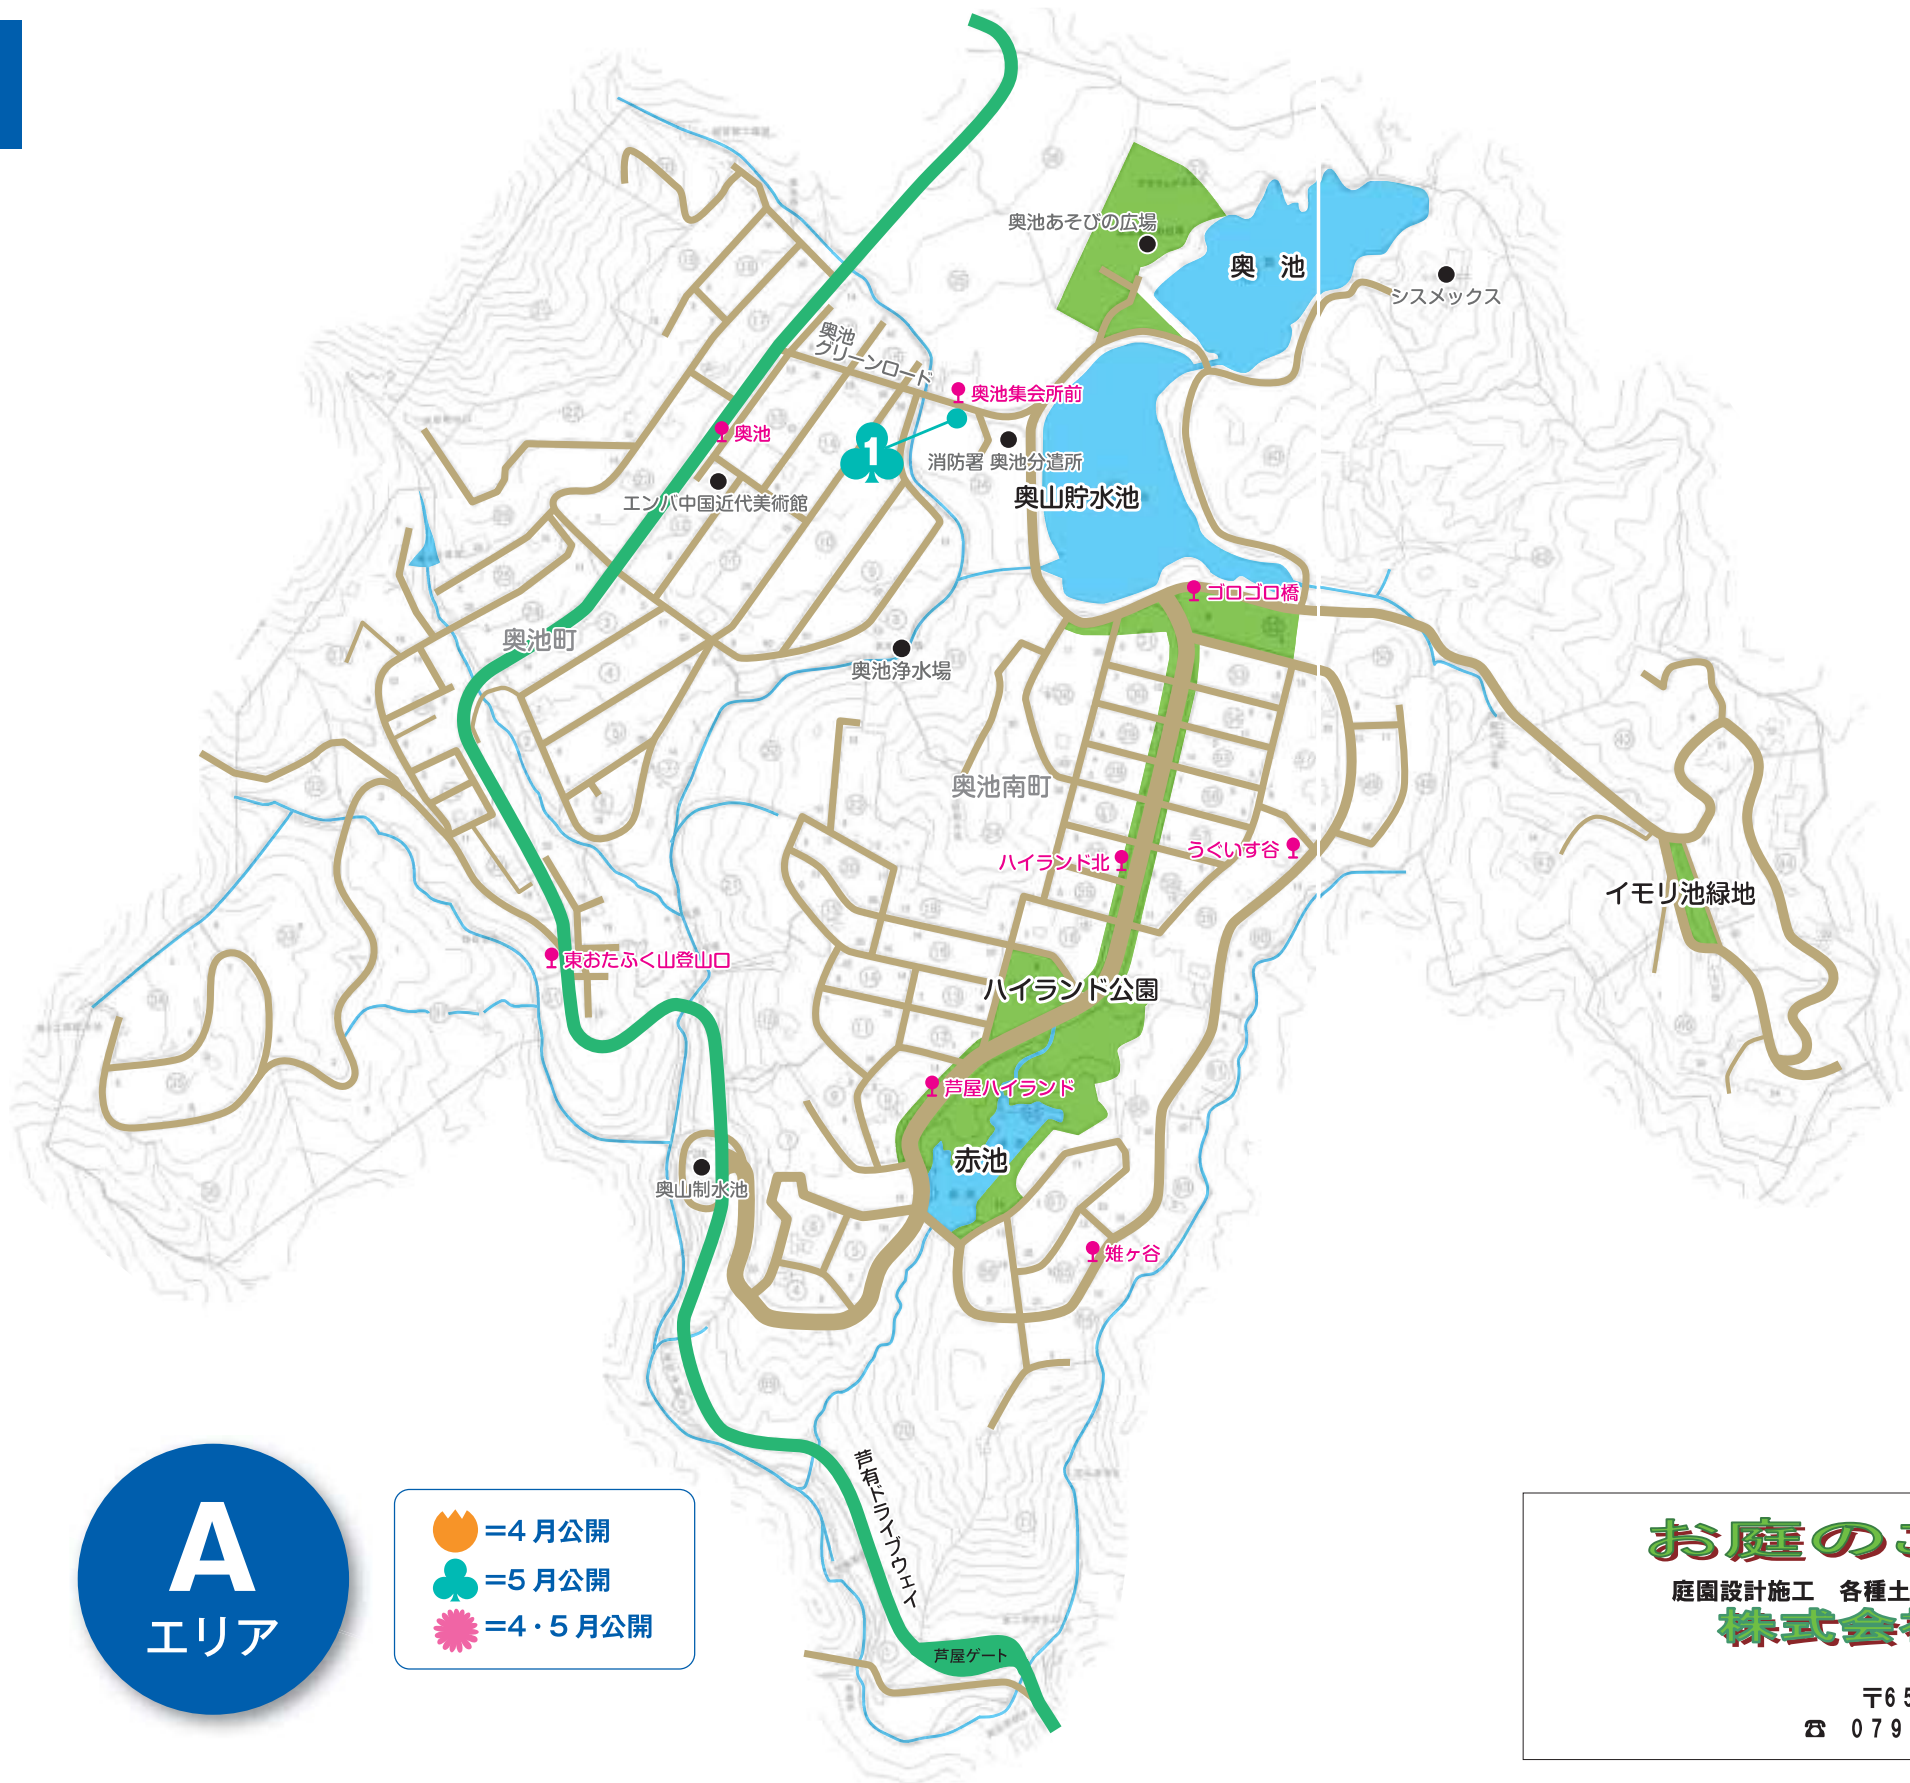

1 奥池集会所 グリーンエコー

公開可能日 ● 5月 全日可能

住 所 ● 奥池南町34-4
区 分 ● コミュニティ花壇(グループ)
山なので、いろんな動物が遊びに来ます。動物対策しながらハーブを中心に花壇づくりを頑張ります。

-  =4月公開
-  =5月公開
-  =4・5月公開

お庭のご相談は当社へ

庭園設計施工 各種土木工事 1級2級造園・土木施工管理技士

株式会社 松浦造園土木

代表取締役 松浦 由佳

〒659-0013 芦屋市岩園町20番11号

☎ 0797-31-6794 FAX 0797-22-2046

B エリア

-  = 4月公開
-  = 5月公開
-  = 4・5月公開

芦屋病院 園芸ボランティア募集中!

ご一緒に芦屋病院花壇の手入れをしませんか?
 雑草引きが得意な方歓迎です。四季を通じて心癒される花壇づくりを心掛けています。
 (連絡先 芦屋病院ガーデンクラブ代表 山田 090-4562-8076)