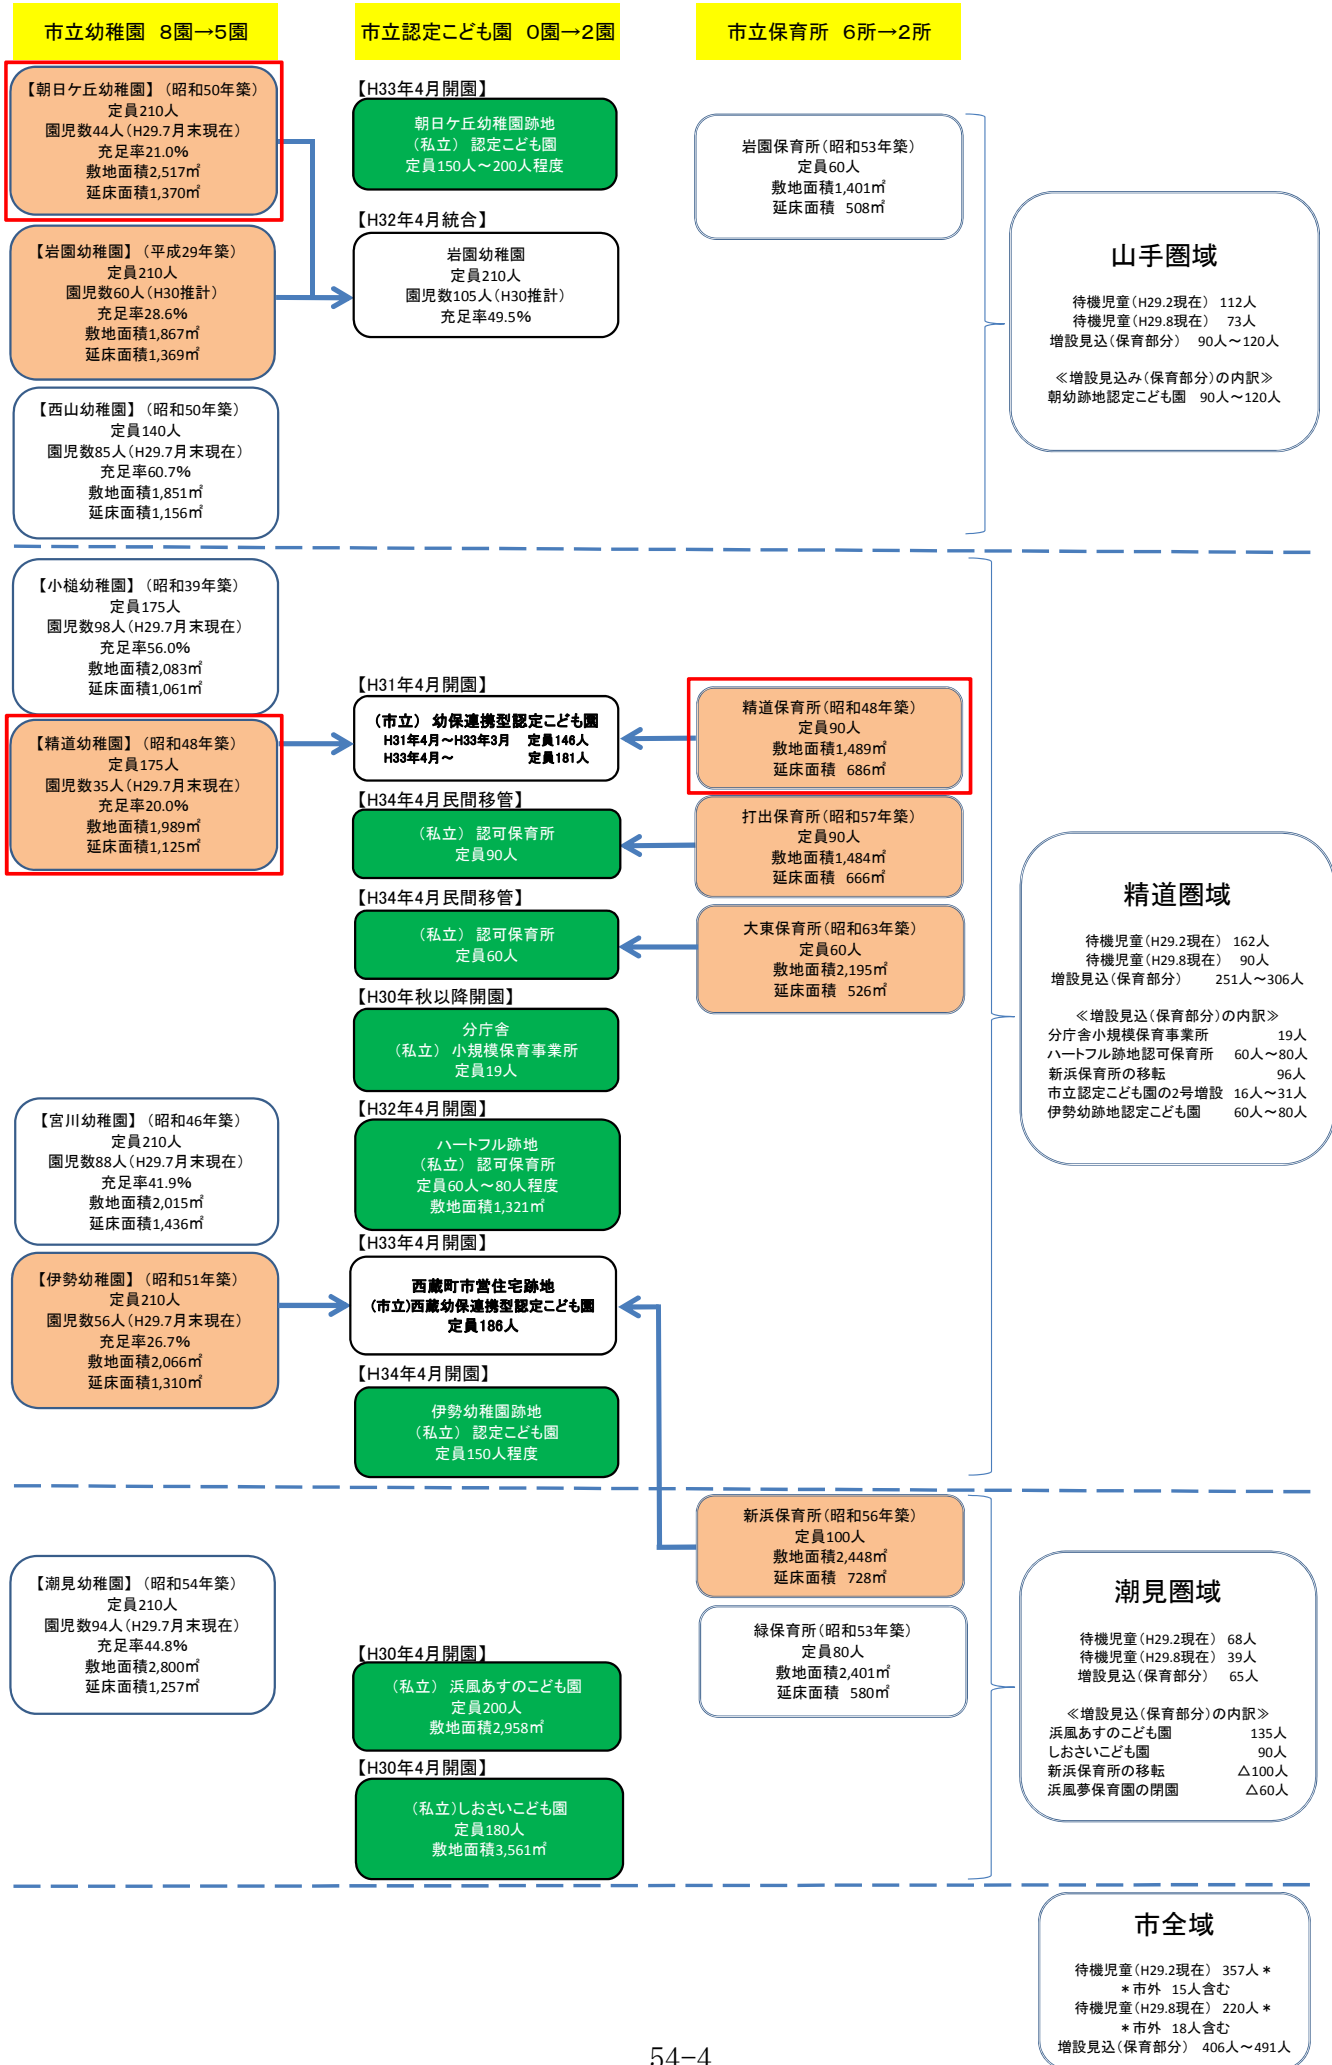

(芦屋市立保育所の設置及び管理に関する条例の一部改正)

第3条 芦屋市立保育所の設置及び管理に関する条例（昭和39年芦屋市条例第21号）の一部を次のように改正する。

第2条第2項の表芦屋市立精道保育所の項を削る。

附 則

この条例中第1条及び第3条の規定は平成31年4月1日から、第2条の規定は平成32年4月1日から施行する。

参 照

芦屋市立幼稚園の設置及び管理に関する条例及び芦屋市立保育所の設置及び管理に関する条例の一部改正要綱

1 改正の趣旨

芦屋市立幼稚園及び芦屋市立保育所の再編を目的として、芦屋市立朝日ヶ丘幼稚園、芦屋市立精道幼稚園及び芦屋市立精道保育所を廃止するため、この条例を制定しようとするもの。

2 改正の内容

(1) 芦屋市立幼稚園の設置及び管理に関する条例の一部改正

(第1条及び第2条関係)

ア 芦屋市立精道幼稚園を廃止する。(別表)

イ 芦屋市立朝日ヶ丘幼稚園を廃止する。(別表)

(2) 芦屋市立保育所の設置及び管理に関する条例の一部改正 (第3条関係)

芦屋市立精道保育所を廃止する。(第2条)

3 施行期日

(1) 2(1)ア及び(2)の規定 平成31年4月1日

(2) 2(1)イの規定 平成32年4月1日

市立幼稚園・保育所のあり方について

芦屋市立幼稚園の設置及び管理に関する条例新旧対照表（平成31年4月1日施行分）

（下線部分は、改正部分）

改正案		現 行	
別表（第2条関係）		別表（第2条関係）	
名称	位置	名称	位置
芦屋市立宮川幼稚園	芦屋市浜町1番20号	<u>芦屋市立精道幼稚園</u>	<u>芦屋市川西町11番10号</u>
芦屋市立岩園幼稚園	芦屋市岩園町24番3号	芦屋市立宮川幼稚園	芦屋市浜町1番20号
芦屋市立小槌幼稚園	芦屋市打出小槌町15番7号	芦屋市立岩園幼稚園	芦屋市岩園町24番3号
芦屋市立朝日ヶ丘幼稚園	芦屋市朝日ヶ丘町10番3号	芦屋市立小槌幼稚園	芦屋市打出小槌町15番7号
芦屋市立西山幼稚園	芦屋市西山町22番15号	芦屋市立朝日ヶ丘幼稚園	芦屋市朝日ヶ丘町10番3号
芦屋市立伊勢幼稚園	芦屋市伊勢町13番14号	芦屋市立西山幼稚園	芦屋市西山町22番15号
芦屋市立潮見幼稚園	芦屋市潮見町1番3号	芦屋市立伊勢幼稚園	芦屋市伊勢町13番14号
		芦屋市立潮見幼稚園	芦屋市潮見町1番3号