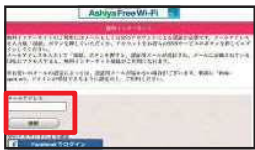

## メールリターン認証の場合

For authentication using an email address.

- 1 お使いの端末のWi-Fiネットワーク画面から「Ashiya\_Free\_Wi-Fi」を選択します。  
Select "Ashiya\_Free\_Wi-Fi" from available Wi-Fi networks on your device.

- 2 「インターネットを利用する」をクリックします。  
Click "Use the Internet".  
※直接左の画面が表示されない場合はブラウザ (Safari 等) を新規で開いてください。

- 3 利用規約を確認の上、「同意する」をクリックします。  
After confirming the contents of the terms of use, click "Agree".

- 4 メールアドレスを入力して、「接続」をクリックします。  
Enter your email address, and click "Connect".

- 5 認証用メールを確認してください。  
Please check the authentication mail.