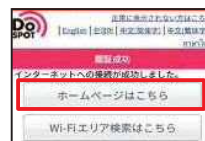

- 6 メール認証用URLをクリックします。  
Please click the URL for authentication.

- 7 「ホームページはこちら」をクリックしてください。  
Please press "Go to the website".

## SNS認証の場合

For authentication using an SNS account.

- 1 お使いの端末のWi-Fiネットワーク画面から「Ashiya\_Free\_Wi-Fi」を選択します。  
Select "Ashiya\_Free\_Wi-Fi" from available Wi-Fi networks on your device.

- 2 「インターネットを利用する」をクリックします。  
Click "Use the Internet".  
※直接左の画面が表示されない場合はブラウザ (Safari 等) を新規で開いてください。

- 3 利用規約を確認の上、「同意する」をクリックします。  
After confirming the contents of the terms of use, click "Agree".

- 4 ご利用のSNSを選択してください。  
Please choose a social media account.

- 5 ログイン情報を入力してください。  
Please enter your login information.  
「ログイン」をクリックします。  
Please press "Login".