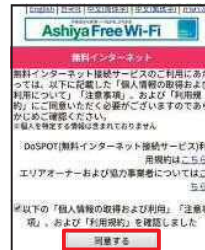

- 6 メール認証用URLをクリックします。  
Please click the URL for authentication.

- 7 「ホームページはこちら」をクリックしてください。  
Please press "Go to the website".

## SNS認証の場合

For authentication using an SNS account.

- 1 お使いの端末のWi-Fiネットワーク画面から「Ashiya\_Free\_Wi-Fi」を選択します。  
Select "Ashiya\_Free\_Wi-Fi" from available Wi-Fi networks on your device.

- 2 「インターネットを利用する」をクリックします。  
Click "Use the Internet".  
※直接左の画面が表示されない場合はブラウザ (Safari 等) を新規で開いてください。

- 3 利用規約を確認の上、「同意する」をクリックします。  
After confirming the contents of the terms of use, click "Agree".

- 4 ご利用のSNSを選択してください。  
Please choose a social media account.

- 5 ログイン情報を入力してください。  
Please enter your login information.  
「ログイン」をクリックします。  
Please press "Login".