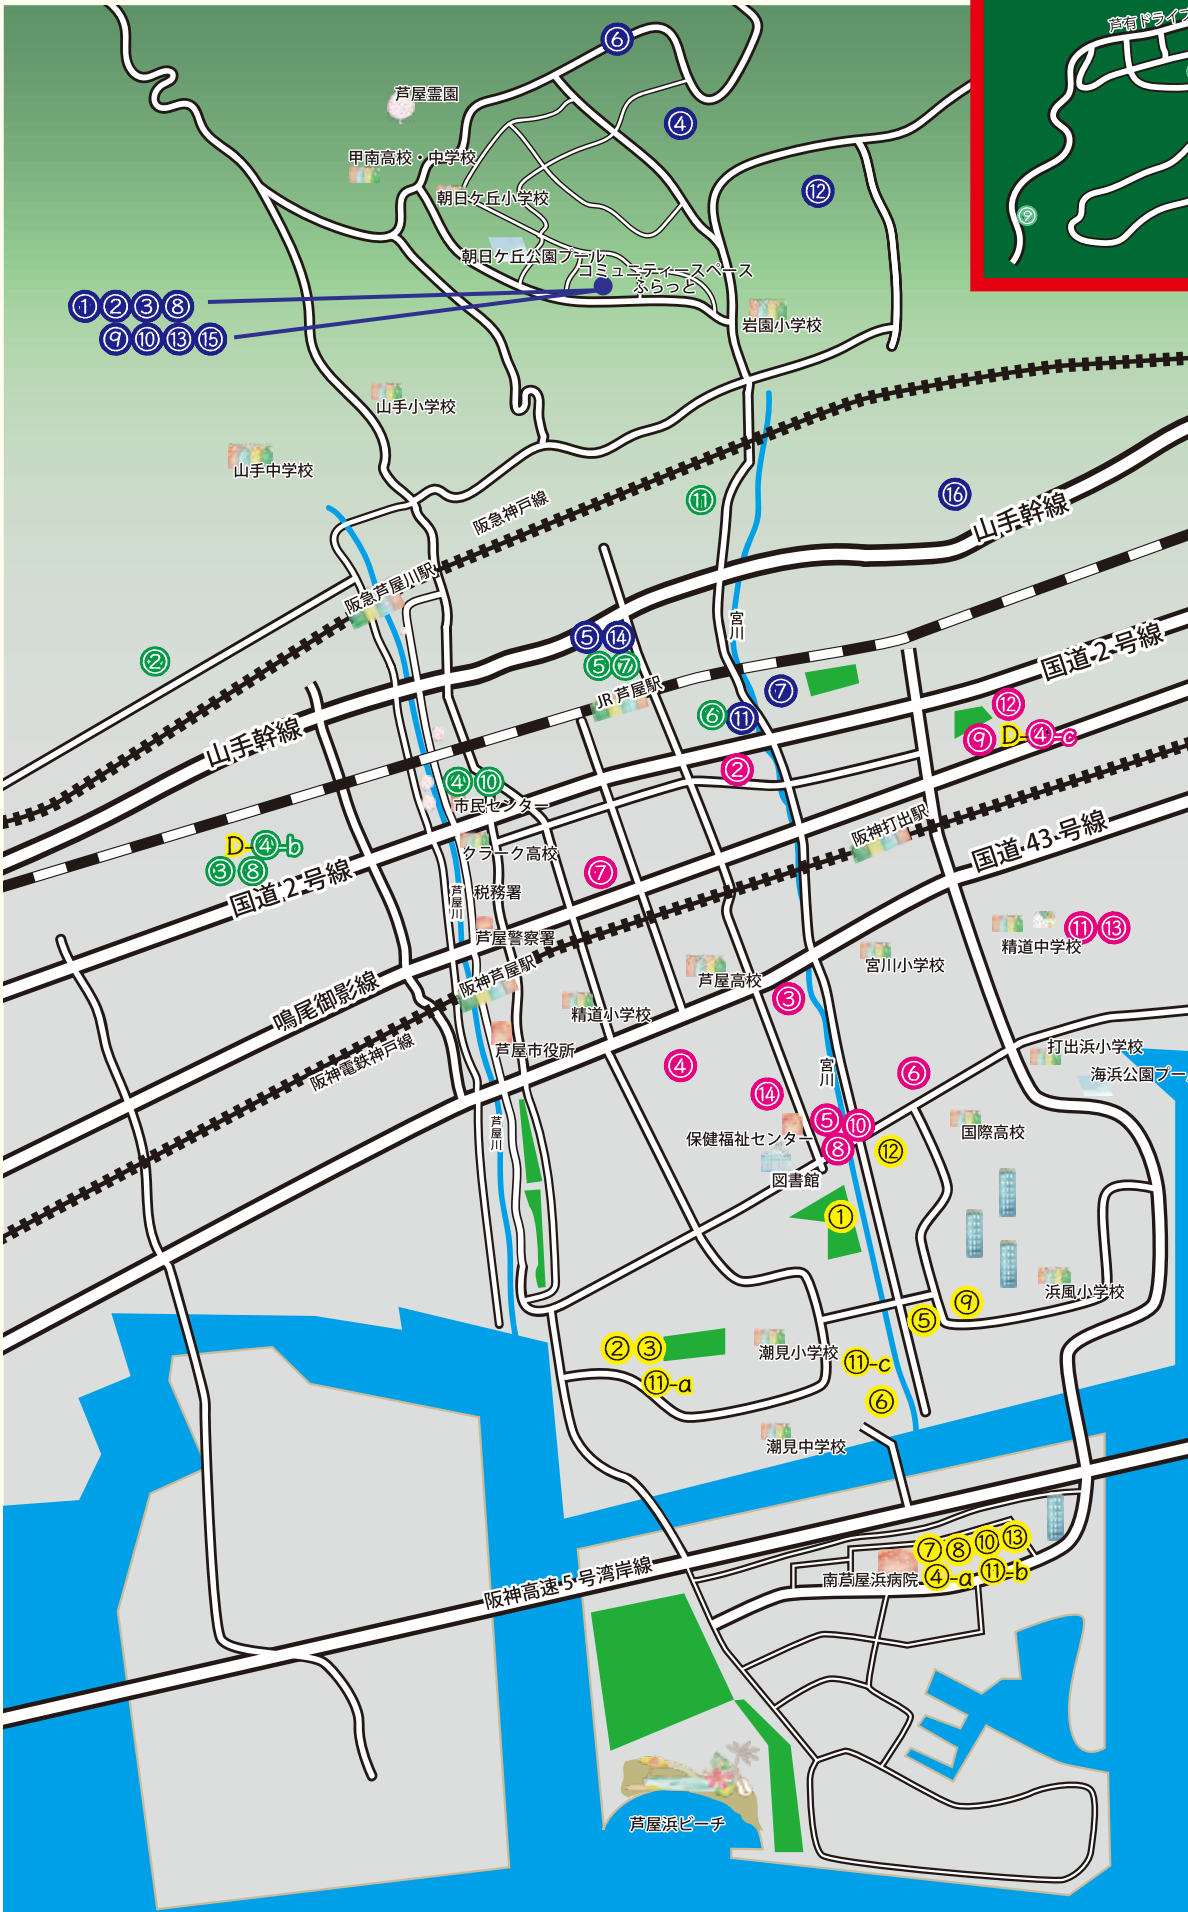

あしやつどい場 MAP

西山手地区

Nishiyamate area

東山手地区

Higashiyamate area

精道地区

Seido area

潮見地区

Shiomi area