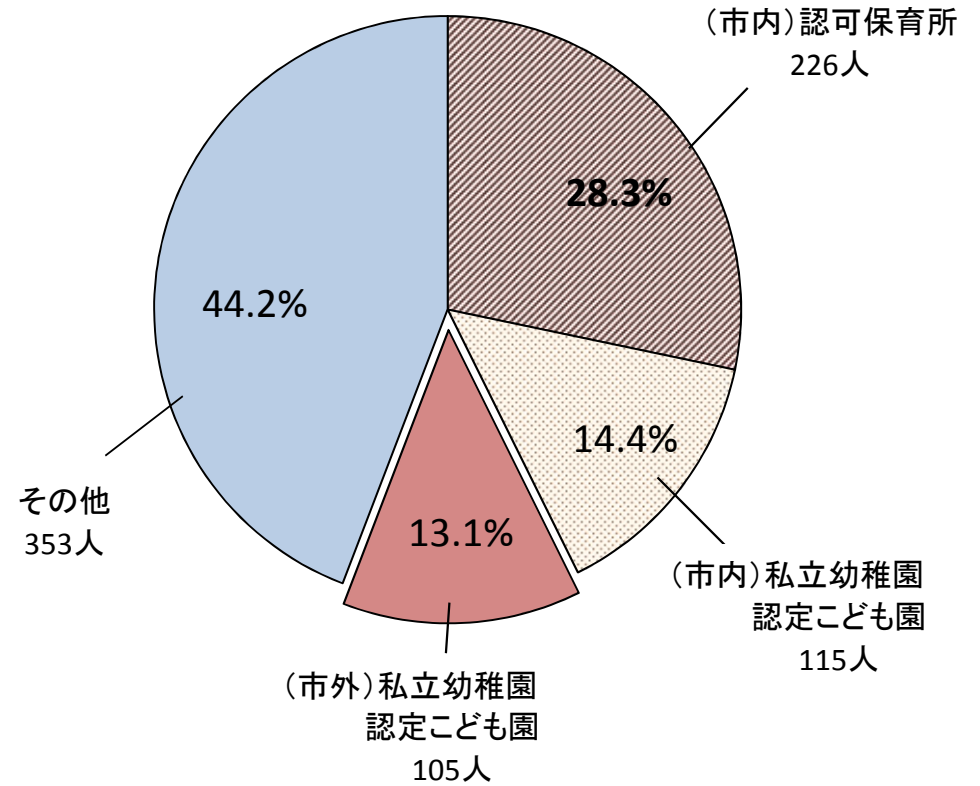

芦屋市における就学前児童の入園・入所率等

平成27年5月1日時点

【4, 5歳児】

住民登録人口 (4.5歳)	1,715 人
---------------	---------

【3歳児】

住民登録人口 (3歳)	799 人
-------------	-------

※私立幼稚園・認定こども園就園者数は、支給認定申請及び私立幼稚園就園奨励費の申請等により確認ができていない人数のみを計上

※「その他」の児童については、次の保育・教育を受けているものと見込まれる。

- ①家庭保育②認可外保育所③市外私立幼稚園(就園奨励費申請者のない幼稚園)④インターナショナルスクール等

※保育所入所児童数には、他市からの入所者数(若干名)を含む。