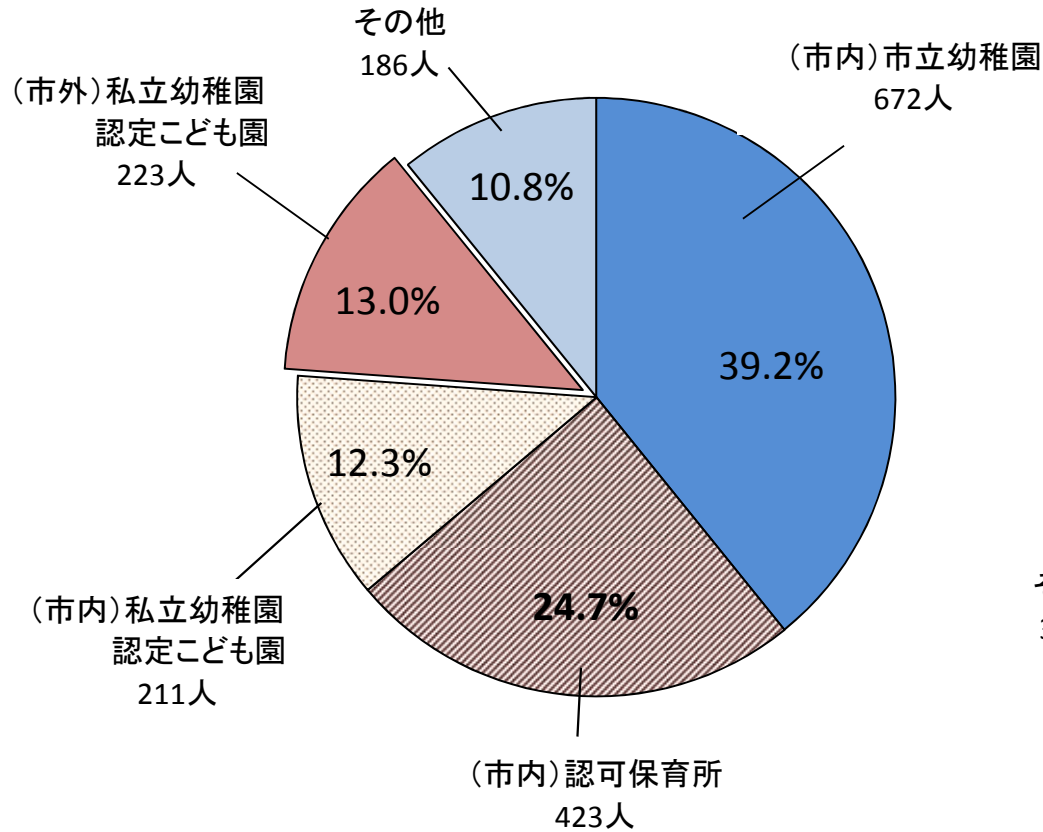

芦屋市における就学前児童の入園・入所率等

平成27年5月1日時点

【4, 5歳児】

住民登録人口 (4.5歳)	1,715 人
---------------	---------

【3歳児】

住民登録人口 (3歳)	799 人
-------------	-------

※私立幼稚園・認定こども園就園者数は、支給認定申請及び私立幼稚園就園奨励費の申請等により確認ができていない人数のみを計上

※「その他」の児童については、次の保育・教育を受けているものと見込まれる。

- ①家庭保育②認可外保育所③市外私立幼稚園(就園奨励費申請者のない幼稚園)④インターナショナルスクール等

※保育所入所児童数には、他市からの入所者数(若干名)を含む。