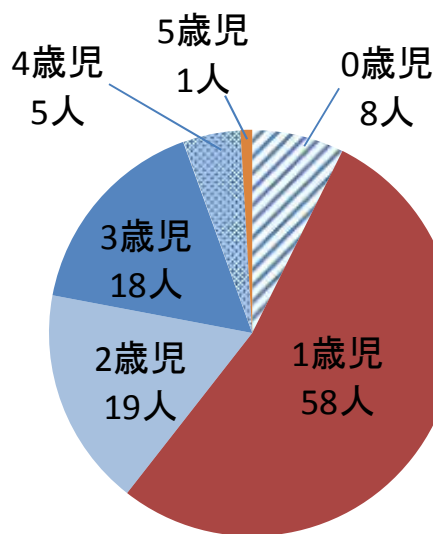

芦屋市における認可保育所の待機児童数の推移

待機児童の年齢別人数
(平成28年4月)