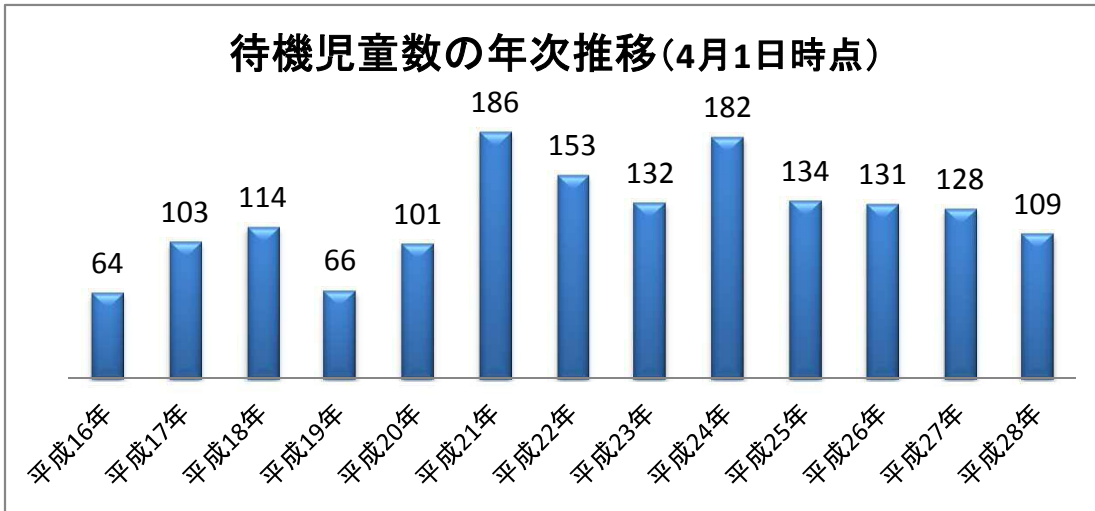

芦屋市における認可保育所の待機児童数の推移

待機児童の年齢別人数
(平成28年4月)