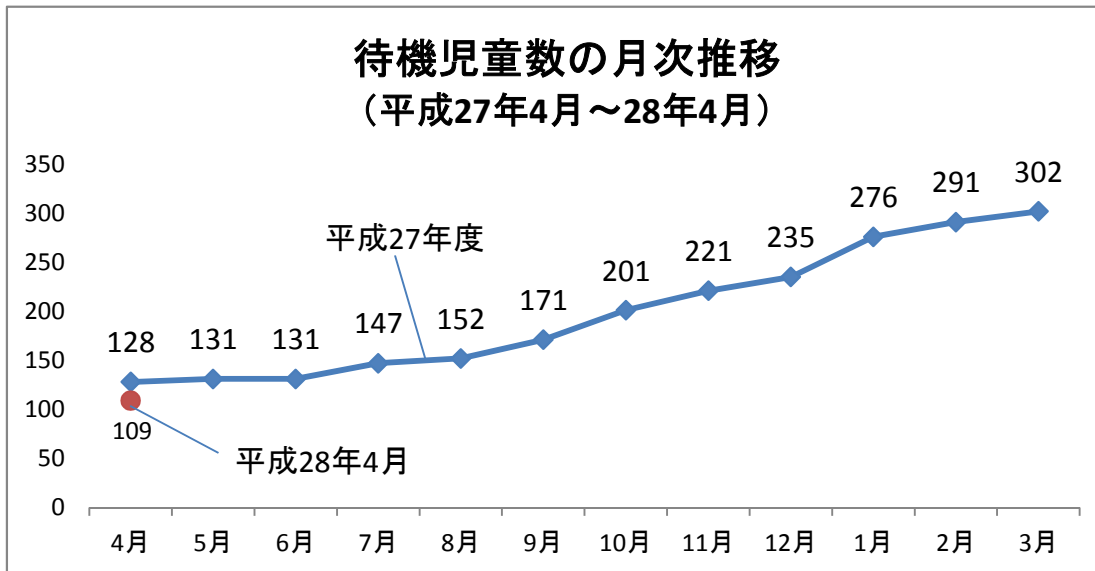

芦屋市における認可保育所の待機児童数の推移

待機児童の年齢別人数
(平成28年4月)