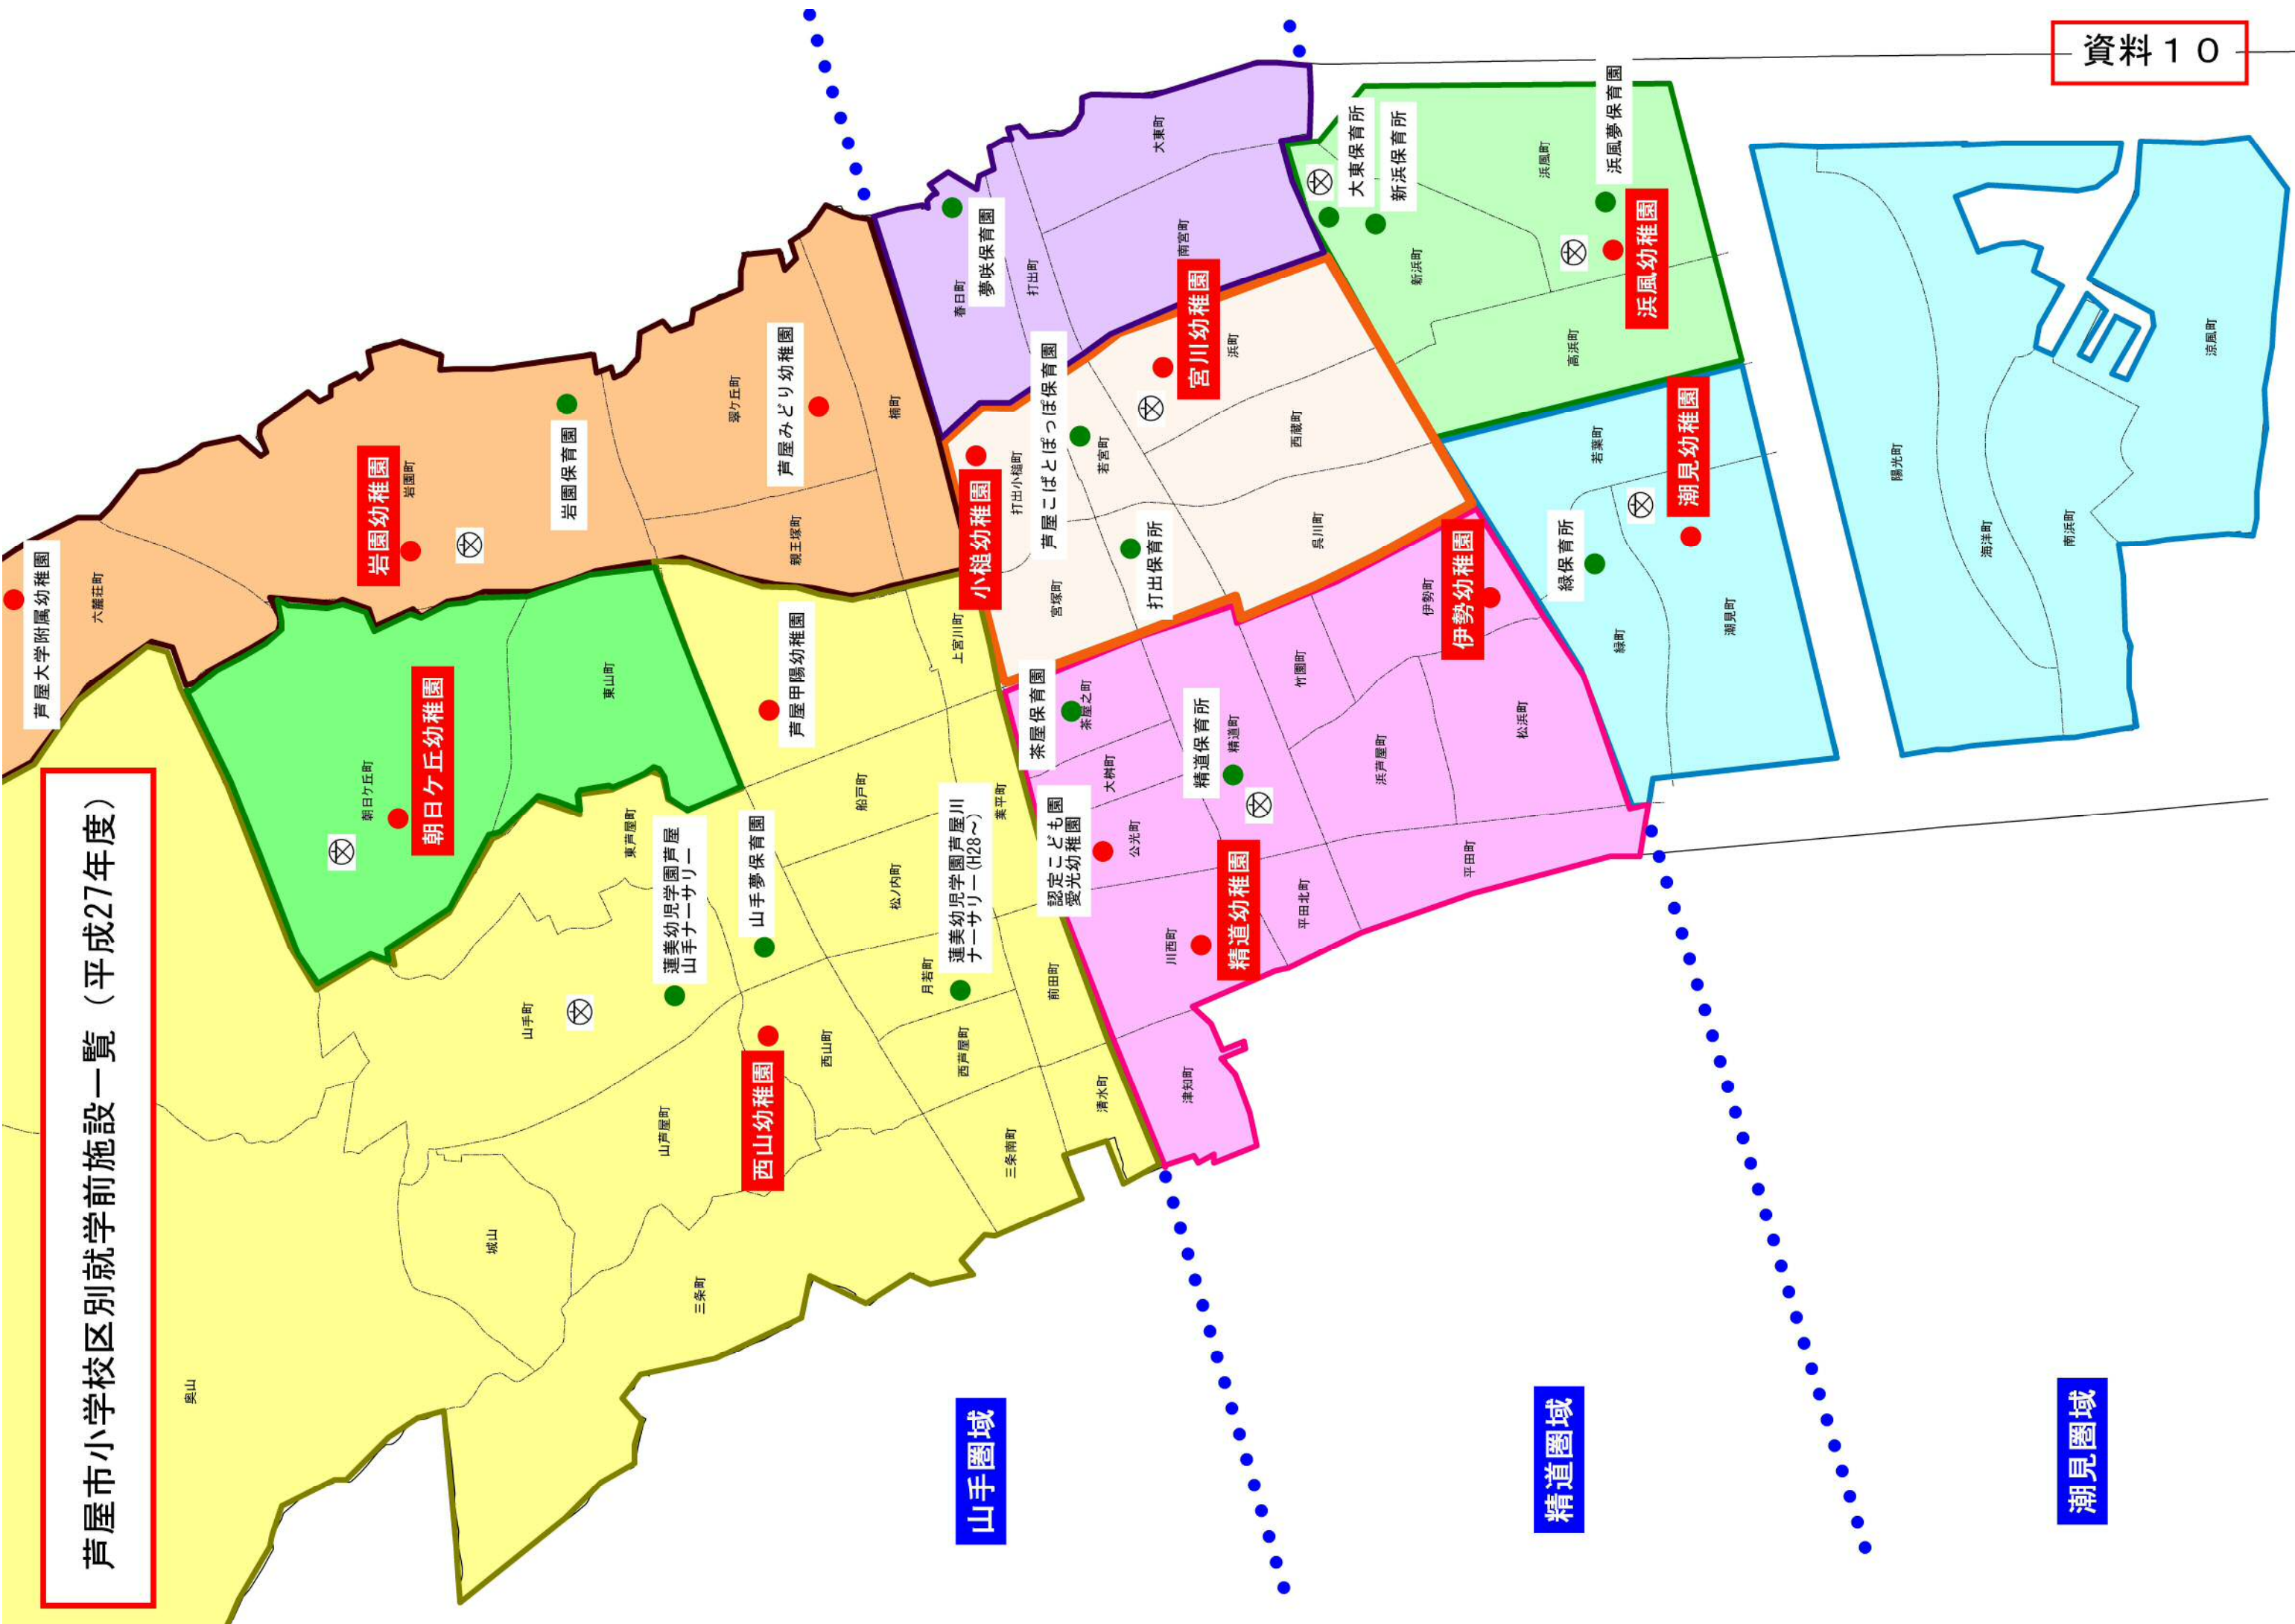

芦屋市小学校区別就学前施設一覧（平成27年度）

山手圏域

精道圏域

潮見圏域