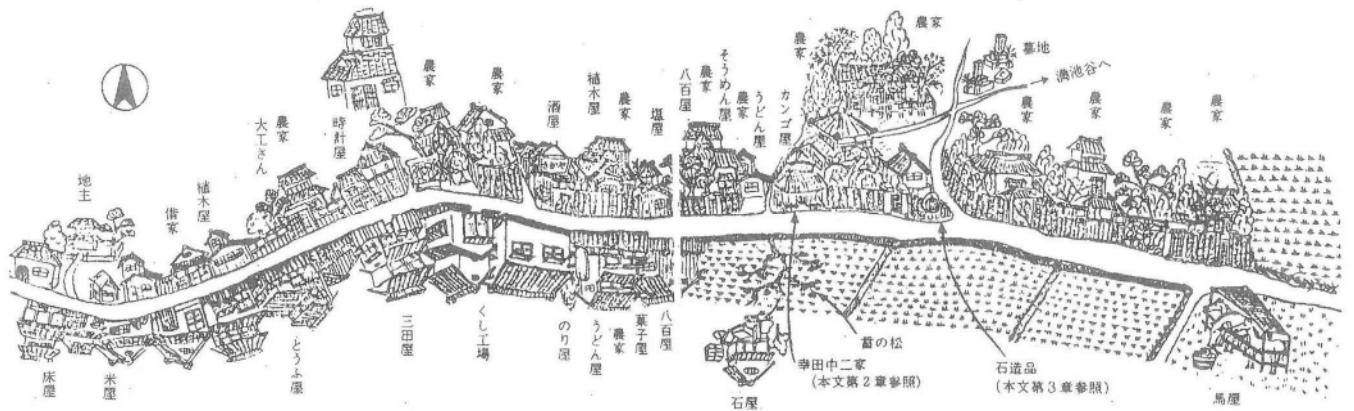

図6 芦屋市旧字名図 (『芦屋市史』本編 1956年より)

図79・80 春日地区 旧西国街道沿いの街並み復原

(本図は、大正期から昭和初期のもので
 蘭書きをもとに絵図風に復原したもの)

図7 春日地区 旧西国街道沿いの町並み
 (『芦屋の生活文化史』芦屋市教育委員会 1979年より)