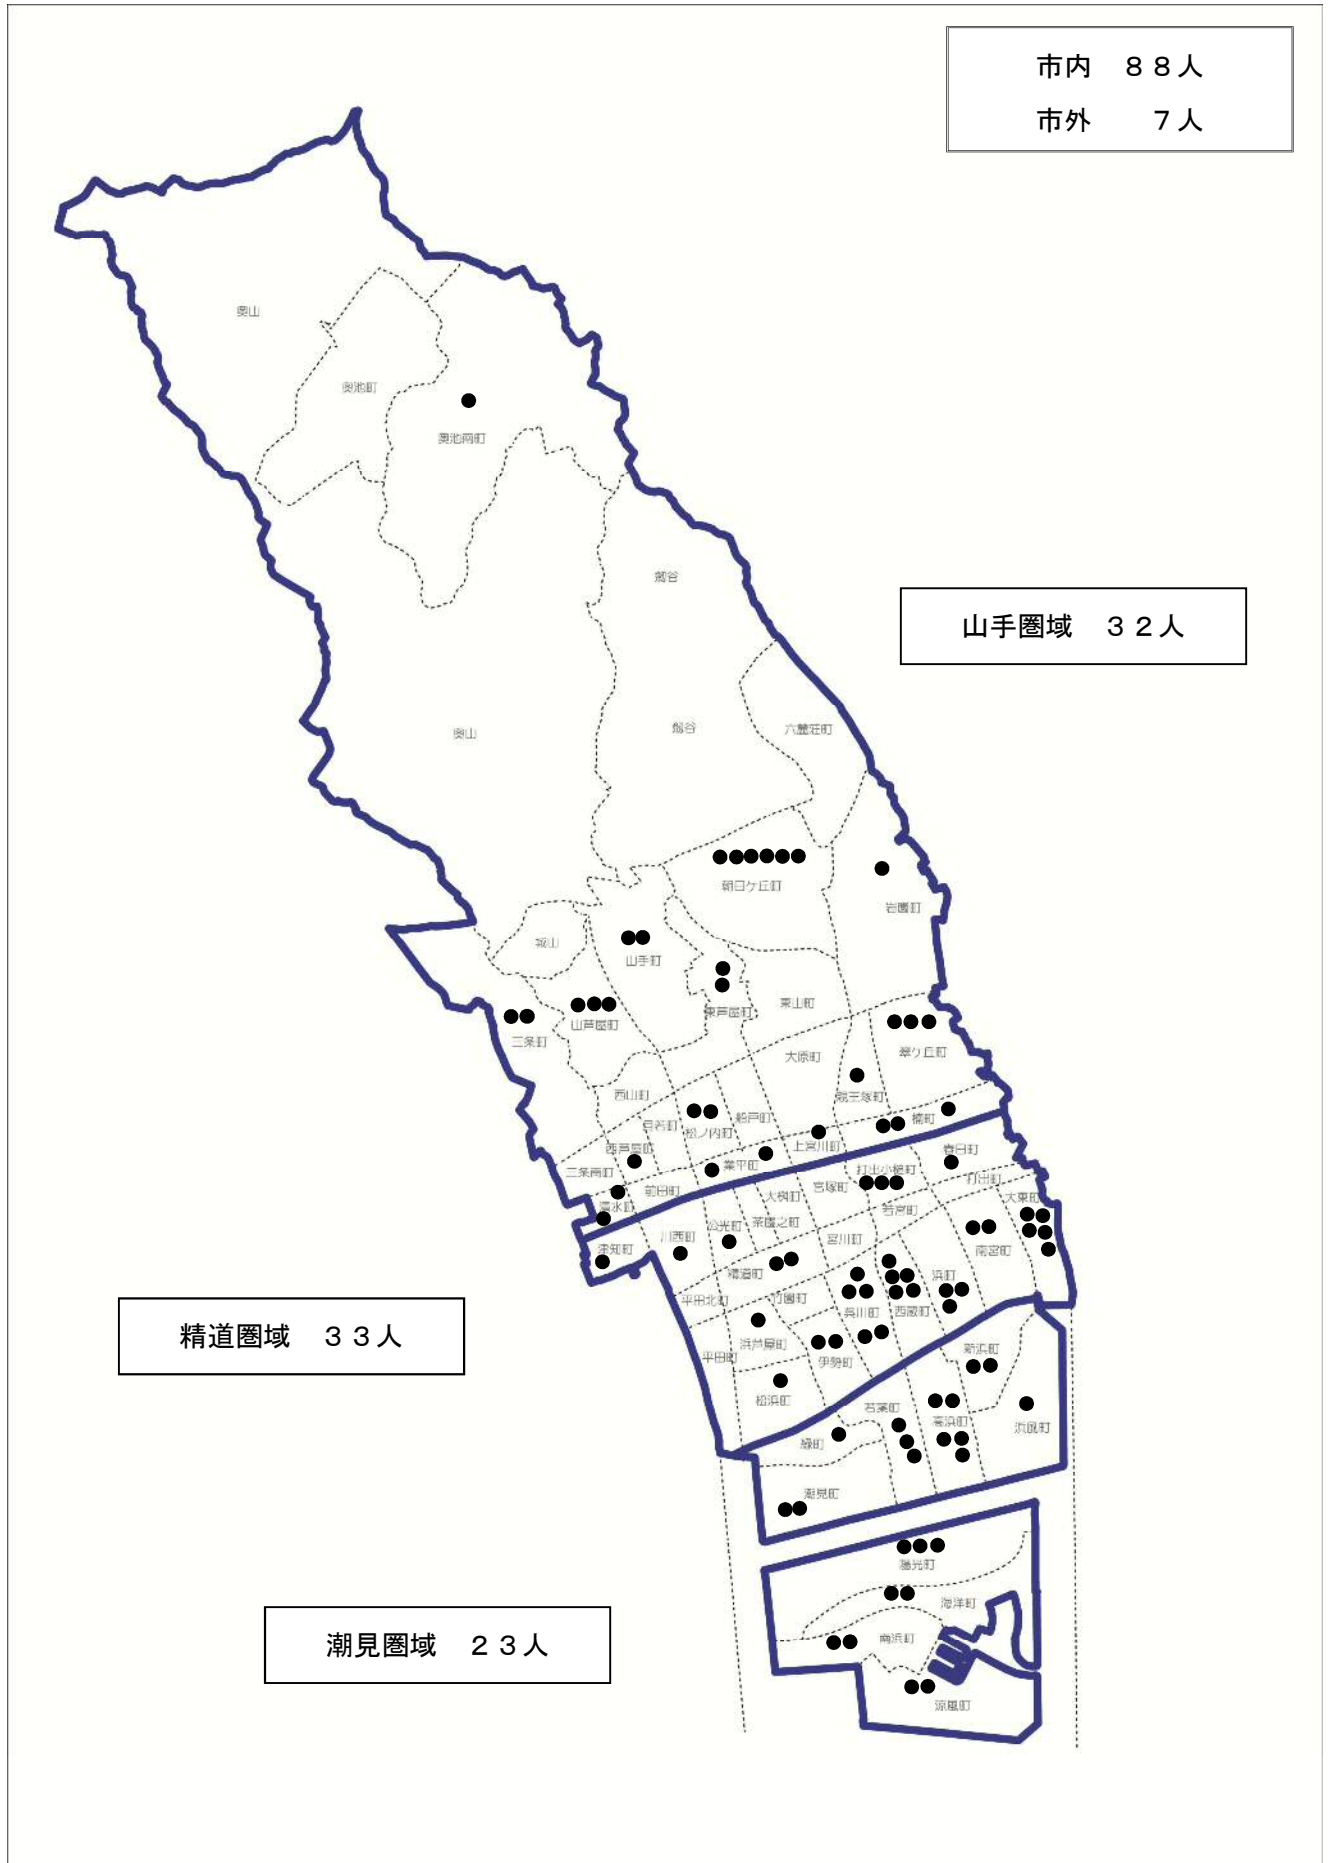

待機児童分布図（0～2歳）

平成27年5月1日現在

市内 88人

市外 7人

山手圏域 32人

精道圏域 33人

潮見圏域 23人

待機児童分布図（0～5歳）

平成27年5月1日現在