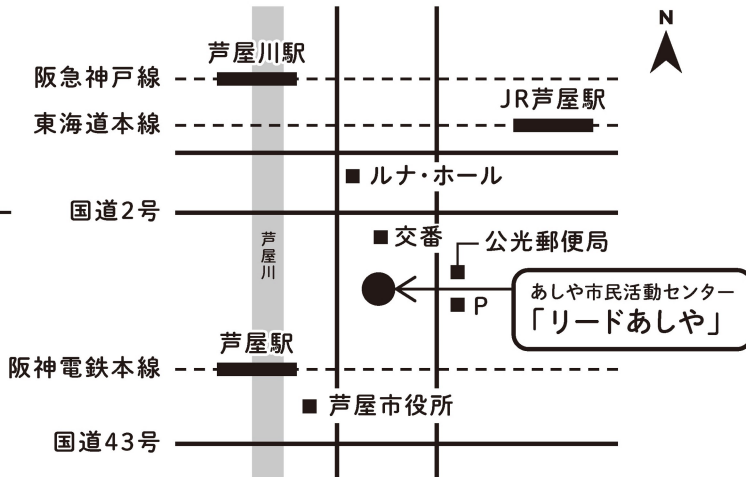

～このかけ算でデザインされるものとは？

2022.3.18 金 18:30～20:00 <会場開催×オンライン>

▶ 会場参加…定員10名 ▶ オンライン参加…Zoom (後日URLお知らせ)

ソーシャルナイト
夜社会貢献勉強会

SOCIAL
NIGHT

会場

〒659-0065

兵庫県芦屋市公光町5-8 公光分庁舎北館

芦屋市立あしや市民活動センター

「リードあしや」

専用の駐車場はありません。

一般駐車場か公共交通機関をご利用ください。

阪神「芦屋駅」徒歩 5分

JR「芦屋駅」徒歩 10分

阪急「芦屋川駅」徒歩 10分

お申し込み