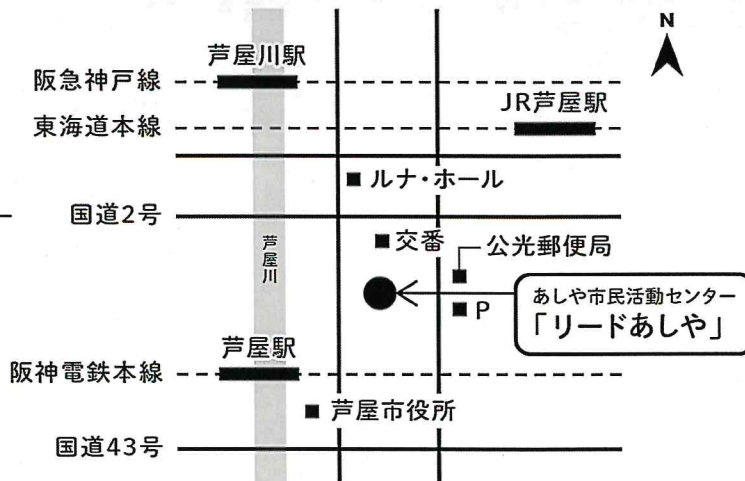

いつか世界へ羽ばたく子どもたちへ「一生もの」の食育を。
スタジオパバローンが目指すもの。

SOCIAL
NIGHT

2022.9.16 [金] 18:30~20:00 <会場開催×オンライン>

▶会場参加…定員10名 ▶オンライン参加…Zoom(後URLお知らせ)

会場

〒659-0065

兵庫県芦屋市公光町5-8 公光分庁舎北館

芦屋市立あしや市民活動センター

「リードあしや」

専用の駐車場はありません。

一般駐車場か公共交通機関をご利用ください。

阪神「芦屋駅」徒歩5分

JR「芦屋駅」徒歩10分

阪急「芦屋川駅」徒歩10分

お申し込み

芦屋市立あしや市民活動センター「リードあしや」まで