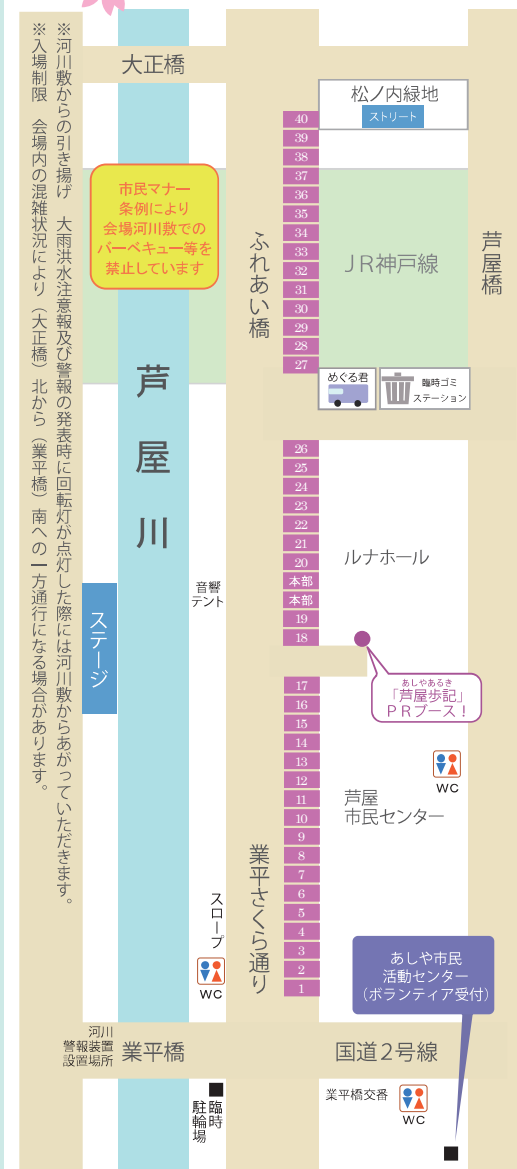

芦屋さくらまつり縁日出店団体・取扱品及び配置図

第29回芦屋さくらまつり縁日出店一覧 (テント番号順)

40	芦屋市三八会 (ヨネタ園芸)	花苗・鉢花・植木・観葉植物等
39	公益社団法人 芦屋市シルバー人材センター	ほんてん・ちゃんちゃんこ・ベスト・ストラップ等小物種々
38	ワールドピースの会	キャラクターバルーン/手作りアクセサリー・バッグ・洋服・小物
37	NPO法人 芦屋市国際交流協会	衣料品、日用品のバザー
36	社会福祉法人 芦屋メンタルサポートセンター	手作り織り製品 (ポーチ・ペンケース・手さげ・コースター)/ 新鮮野菜
35	NPO法人 芦屋市民まつり協議会	バザー (衣類・雑貨)/ おつまみ類・アビージョ/ 酒類 (焼酎・日本酒)
34	芦屋市カヌー協会	キャラクターくじ引き/ 鉄板焼き・焼きそば・フランクフルト/ ソフトドリンク/ 雑貨小物
33	障害者が街で生きていく みんなの家の家	わた菓子・ラスク/ リサイクル品のバザー/ スーパーボール
32	芦屋小売酒販組合 芦屋分会	清酒、ワイン、ビール/ 酒肴
31	NPO法人 高齢者医療福祉協会	焼きそば・フランクフルト、フライドポテト/ ジュース・お茶・ビール・酒類
30	芦屋水産商店会 (芦屋築橋・CoCo)	春のおはぎセット・大福・わらびもち・サンドイッチ・ホットドッグ/ ソフトドリンク
29	クラウフ記念国際高等学校	唐揚げ・フランクフルト/ ソフトドリンク
28	しそう森林王国観光協会	兵庫県の特産品・果物・野菜等
27	芦屋観光協会②	おつまみ set (オリーブ、野菜&ディップ、クラッカーなど)・ホットドック・ビーフカレーライス・唐揚げ・ローストナッツ・ピーナッツバター/ トマトジュース
26	スペシャルオリンピックス日本兵庫芦屋プログラム	コロッセ・ミンチカツ・牛丼/ 生ビール、ソフトドリンク
25	芦屋キウニスクラブ	チュロス/ コーヒー
24	駅西商店街 (キューベ・クルール)	からあげ・スープ・ドーナツ/ グラスワイン、ビール、ソフトドリンク、フレンチソーダ
23	芦屋土木まちづくり共同組合 漁風会	焼きそば・唐揚げ・フランクフルト・クレープ/ ビール・ジュース・お茶
22	芦屋業平ライオンズクラブ	バザー
21	日田市観光協会	サンドイッチ・パン詰め合わせ・焼き菓子・オードブル・チーズ盛り合わせ・アイスクリーム/ ミネラルウォーター (ペットボトル)
20	芦屋東ライオンズクラブ	チーズ・パン/ ワイン (赤・白) グラス・ボトル
本部 問い合わせ・協賛金受付・抽選券ボックス・救護所・芦屋警察 「芦屋歩記」PRブース開設中!		
19	芦屋観光協会①	子ども向け抽選会
18	三條地車保存会	焼きそば・揚げ物/ ビール、清涼飲料水
17	芦屋市商工会女性部	お好み焼き・焼きそば・えびせんべい・ポテト・アメリカンドッグ・焼いも/ 飲み物
16	浜芦屋商交会 (寿ず家)②	ベビーカステラ・フランクフルト、いか焼き、おでん
15	浜芦屋商交会 (寿ず家)①	たこ焼き・からあげ・りんごあめ/ ビール、ソフトドリンク
14	芦屋ワイズメンズクラブ	ちぢみ・わた菓子/ ワイン
13	本通り商店会 (たこ焼き&ちよと Bar Garage)	サイコロステーキ、ハーブソーセージ・焼きおにぎり・ハッシュドポテト・煮込みハンバーグ/ 生ビール
12	芦屋市商工会青年部	カレー・鉄板焼き (マッシュルーム)/ ワイン・酒類
11	川西商店街 (ブルーマリス・芦屋烏きよ)	鳥きよの唐揚げ・鳥きよの焼鳥/ 生ビール・ワイン (グラス・ボトル)
10	関西大学校友会芦屋支部	焼きそば・フランクフルト/ 生ビール、ソフトドリンク (マンゴージュース)
9	濱之町地車	おでん、わた菓子、からあげ/ ビール、ジュース・お茶
8	芦屋防犯協会	リサイクル品の販売 (衣服・食器等)/ レトルトカレー
7	市立芦屋病院	あてもの (くじ引き)
6	あしからえ (芦屋大学)	コーヒー・カフェオレ・カフェチノ/ エスプレッソコーヒー・ココア・抹茶ラテ/ 焼き菓子・チョコレート・たこせん/ ふぶぶボール/ おいしい/ バスケットフラワー PRブース (アンケートに答えてグッズをプレゼント)
5	J・COM神戸・芦屋	酒・甘酒/ おつまみ/ 現金クイズ/ 風船、花の種、瓶のハンフット等配布
4	芦屋納税協会 芦屋東灘納税貯蓄組合連合会	桜餅・花見団子・壺大福・くるみ大福・和菓子各種・赤飯/ 味噌・フリーズドライ味噌汁
3	芦屋観光協会の会	唐揚げ、フライドポテト、まぜそば、チャーシュー、味玉、チャーシュー丼/ ジュース/ 熊本物産チャリティグッズ
2	芦屋経済人会議②	サンドイッチ・パン詰め合わせ・焼き菓子・おつまみ・チーズ・オードブル/ 生ビール・焼酎・スパークリングワイン、シャンパン、日本酒・ワイン
1	芦屋経済人会議①	

ゴミは各自で持ち帰りましょう。芦屋川河川敷でのバーベキューは禁止しています。

芦屋さくらまつり協賛団体一覧表 (順不同)

次の団体・企業・個人からたくさんの協賛金をいただきました。さくらまつりの経費に充当させていただきます。誠にありがとうございました。