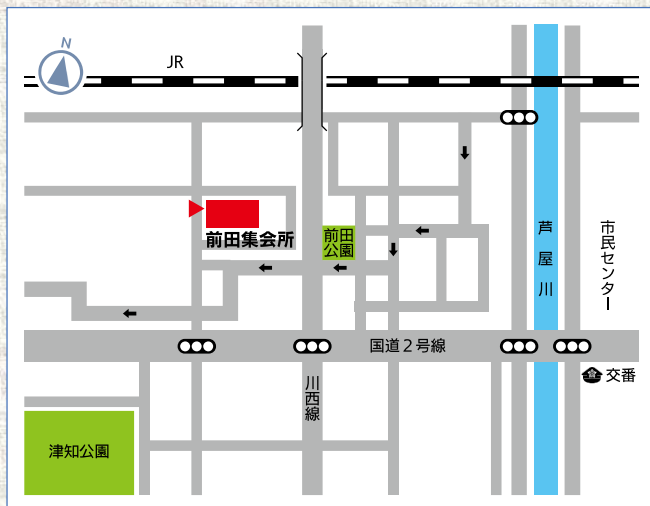

## 前田地区集会所

芦屋市前田町8番17号 電話 23-3899

### 付近見取図

室名	広さ	収容人員
洋室 A	60㎡	38人
洋室 B	19㎡	12人
洋室 C	19㎡	12人
洋室 D	30㎡	18人