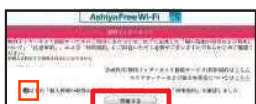

※平成30年2月時点の情報です。※電話番号をお確かめのうえ、お間違いのないようお願い致します。

※Ashiya Free Wi-Fiの詳細は、右のQRコードからホームページをご確認ください。

アプリ認証に対応しています。

Ashiya_Free_Wi-Fi 接続方法 (How to Use)

メールリターン認証の場合

For authentication using an email address.

- 1 お使いの端末のWi-Fiネットワーク画面から「Ashiya_Free_Wi-Fi」を選択します。
Select "Ashiya_Free_Wi-Fi" from available Wi-Fi networks on your device.

- 2 「インターネットを利用する」をクリックします。
Click "Use the Internet".
※直接左の画面が表示されない場合はブラウザ（Safari等）を新規で開いてください。

- 3 利用規約を確認の上、「同意する」をクリックします。
After confirming the contents of the terms of use, click "Agree".

- 4 メールアドレスを入力して、「接続」をクリックします。
Enter your email address, and click "Connect".