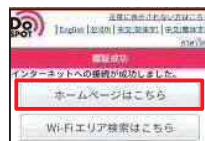

- 5 認証用メールを確認してください。
Please check the authentication mail.

- 6 メール認証用URLをクリックします。
Please click the URL for authentication.

- 7 「ホームページはこちら」をクリックしてください。
Please press "Go to the website".

SNS認証の場合

For authentication using an SNS account.

- 1 お使いの端末のWi-Fiネットワーク画面から「Ashiya_Free_Wi-Fi」を選択します。
Select "Ashiya_Free_Wi-Fi" from available Wi-Fi networks on your device.

- 2 「インターネットを利用する」をクリックします。
Click "Use the Internet".
※直接左の画面が表示されない場合はブラウザ（Safari等）を新規で開いてください。

- 3 利用規約を確認の上、「同意する」をクリックします。
After confirming the contents of the terms of use, click "Agree".

- 4 ご利用のSNSを選択してください。
Please choose a social media account.

- 5 ログイン情報を入力してください。
Please enter your login information.
「ログイン」をクリックします。
Please press "Login".