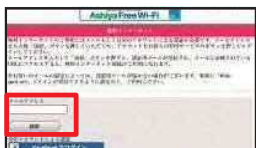

※平成30年2月時点の情報です。※電話番号をお確かめのうえ、お間違いのないようお願い致します。

※Ashiya Free Wi-Fiの詳細は、右のQRコードからホームページをご確認ください。

アプリ認証に対応しています。

Ashiya_Free_Wi-Fi 接続方法 (How to Use)

メールリターン認証の場合

For authentication using an email address.

- 1 お使いの端末のWi-Fiネットワーク画面から「Ashiya_Free_Wi-Fi」を選択します。
Select "Ashiya_Free_Wi-Fi" from available Wi-Fi networks on your device.

- 2 「インターネットを利用する」をクリックします。
Click "Use the Internet".
※直接左の画面が表示されない場合はブラウザ（Safari等）を新規で開いてください。

- 3 利用規約を確認の上、「同意する」をクリックします。
After confirming the contents of the terms of use, click "Agree".

- 4 メールアドレスを入力して、「接続」をクリックします。
Enter your email address, and click "Connect".