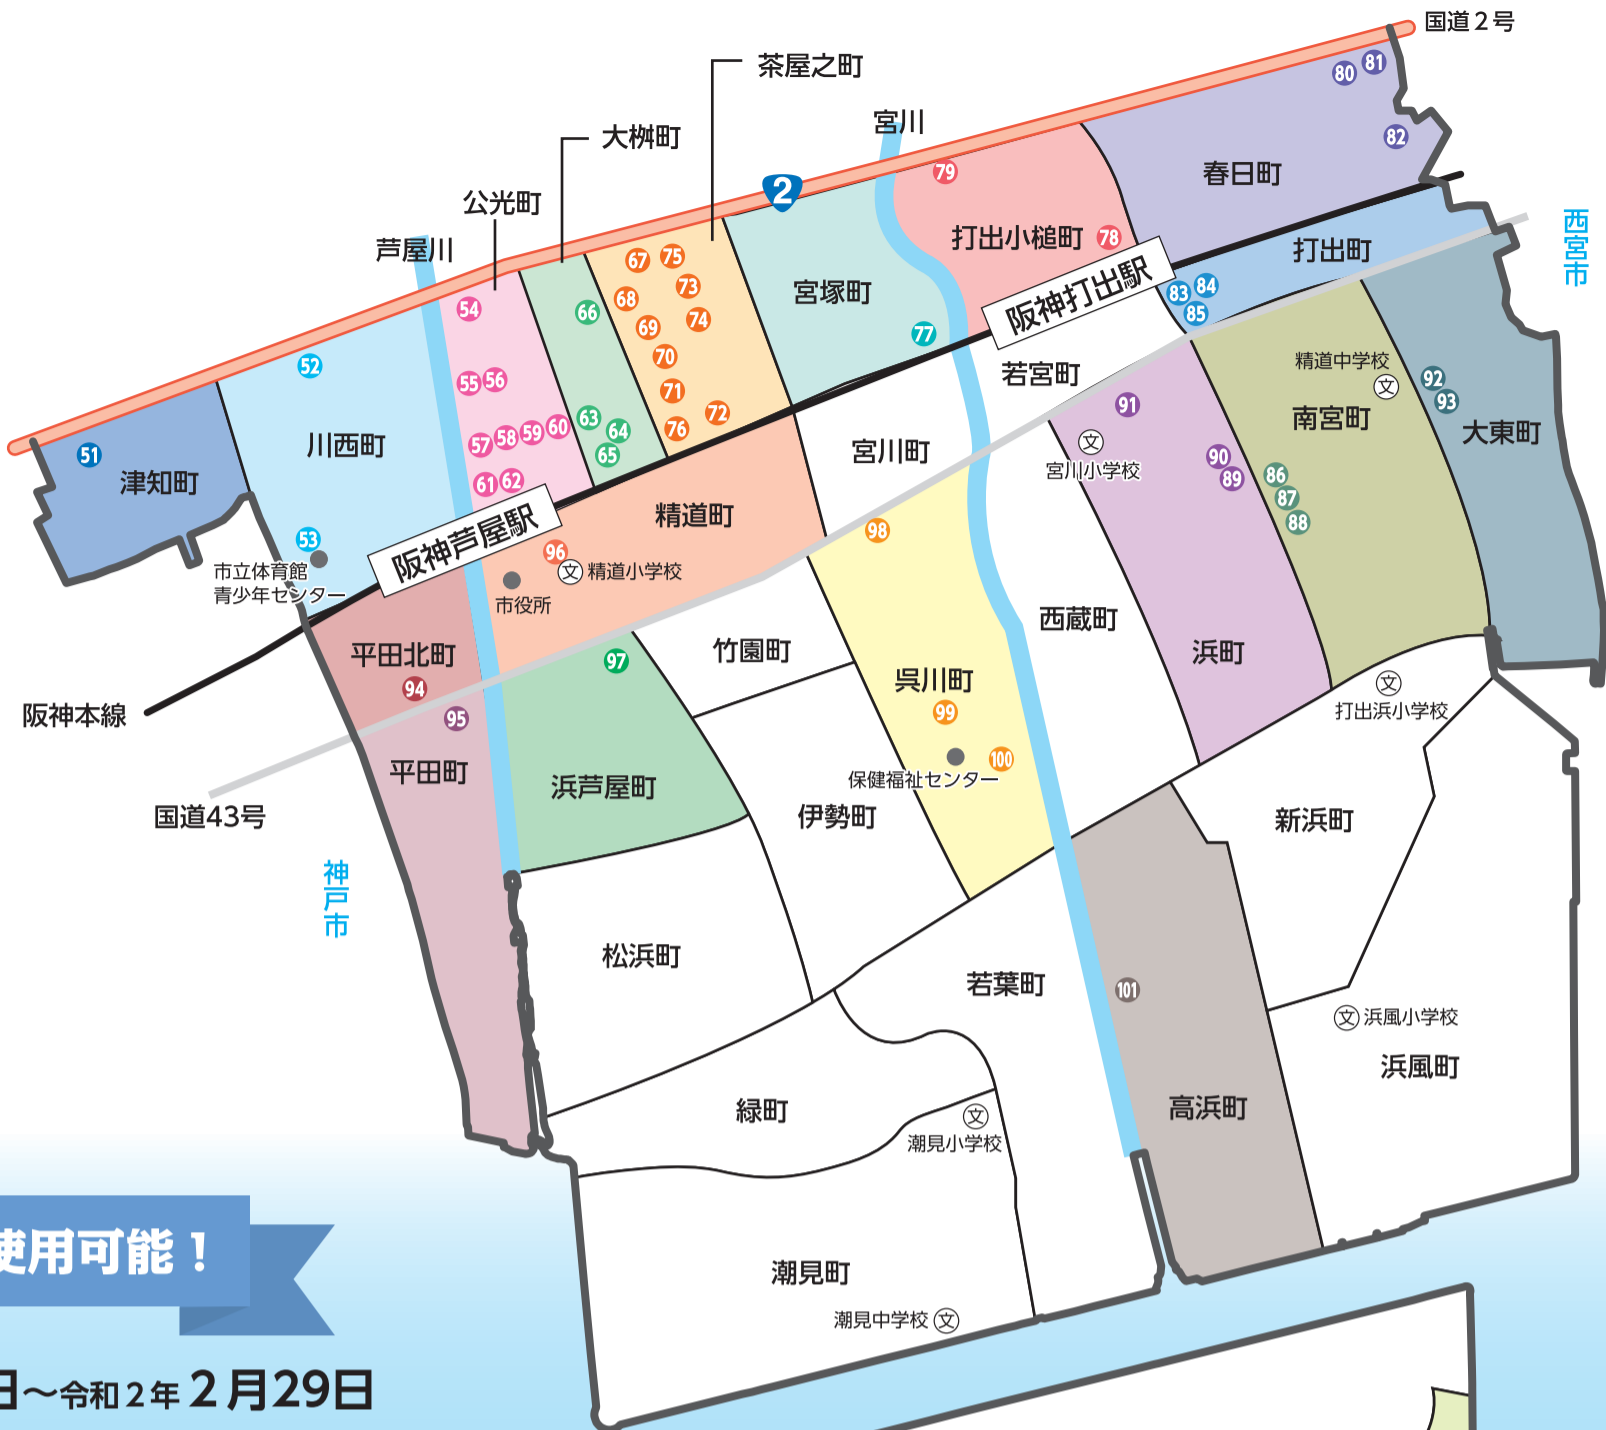

国道2号以南

両面をご覧ください。

123店舗でご使用可能！

有効期限 令和元年10月1日～令和2年2月29日

- 有効期限内にご使用ください。
- 釣銭は出ませんのでご注意ください。
- 参加店舗においてご利用いただけない商品、サービス等を指定している場合があります。利用可能商品等の詳細は各店舗にお問い合わせください。
- あらたに追加される店舗については店頭ポスター、または芦屋市ホームページでご確認ください。