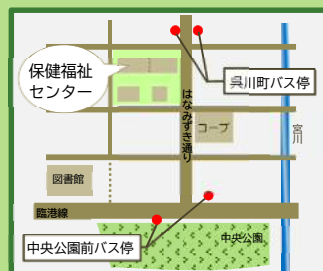

おおつかみちこ

大塚路子

5才よりピアノを始める。兵庫県立西宮高等学校音楽科を経て、相愛大学音楽学部器楽学科ピアノ専攻卒業。1996年、1998年のザルツブルク・モーツァルテウム音楽院夏期講習に参加し、クリストフ・リースケ、セルジオ・ペルティカローリの各氏のクラスを受講する。'97KACCコンサート、第21回KOBÉフレッシュコンサート等、各種演奏会に出演。また、テレマン室内管弦楽団、シュトゥットゥガルト青少年弦楽合奏団、ソフィア音楽祭にてブルガリア国立フィルハーモニーと共演する。2018年11月に神戸、2019年3月と2023年1月に明石文化国際創生財団による「ひとつぶのたね」クラシックコンサートに於いて、同年3月に京都でリサイタルを開催する。

発熱など体調不良の際は、ご来場をお控えください。

アクセス

- 最寄り駅から徒歩
 - 阪神芦屋駅から徒歩約13分
 - JR芦屋駅から徒歩約15分
- 阪急バスをご利用
 - 「呉川町」下車南へ徒歩1分
 - 「中央公園前」下車北へ徒歩約2分

阪急バス
経路検索

※駐車場の台数に限りがありますので、ご来場の際は公共交通機関等をご利用ください。近隣店舗等の駐車場を利用されないようお願いいたします。

主催 国際ソロプチミスト芦屋