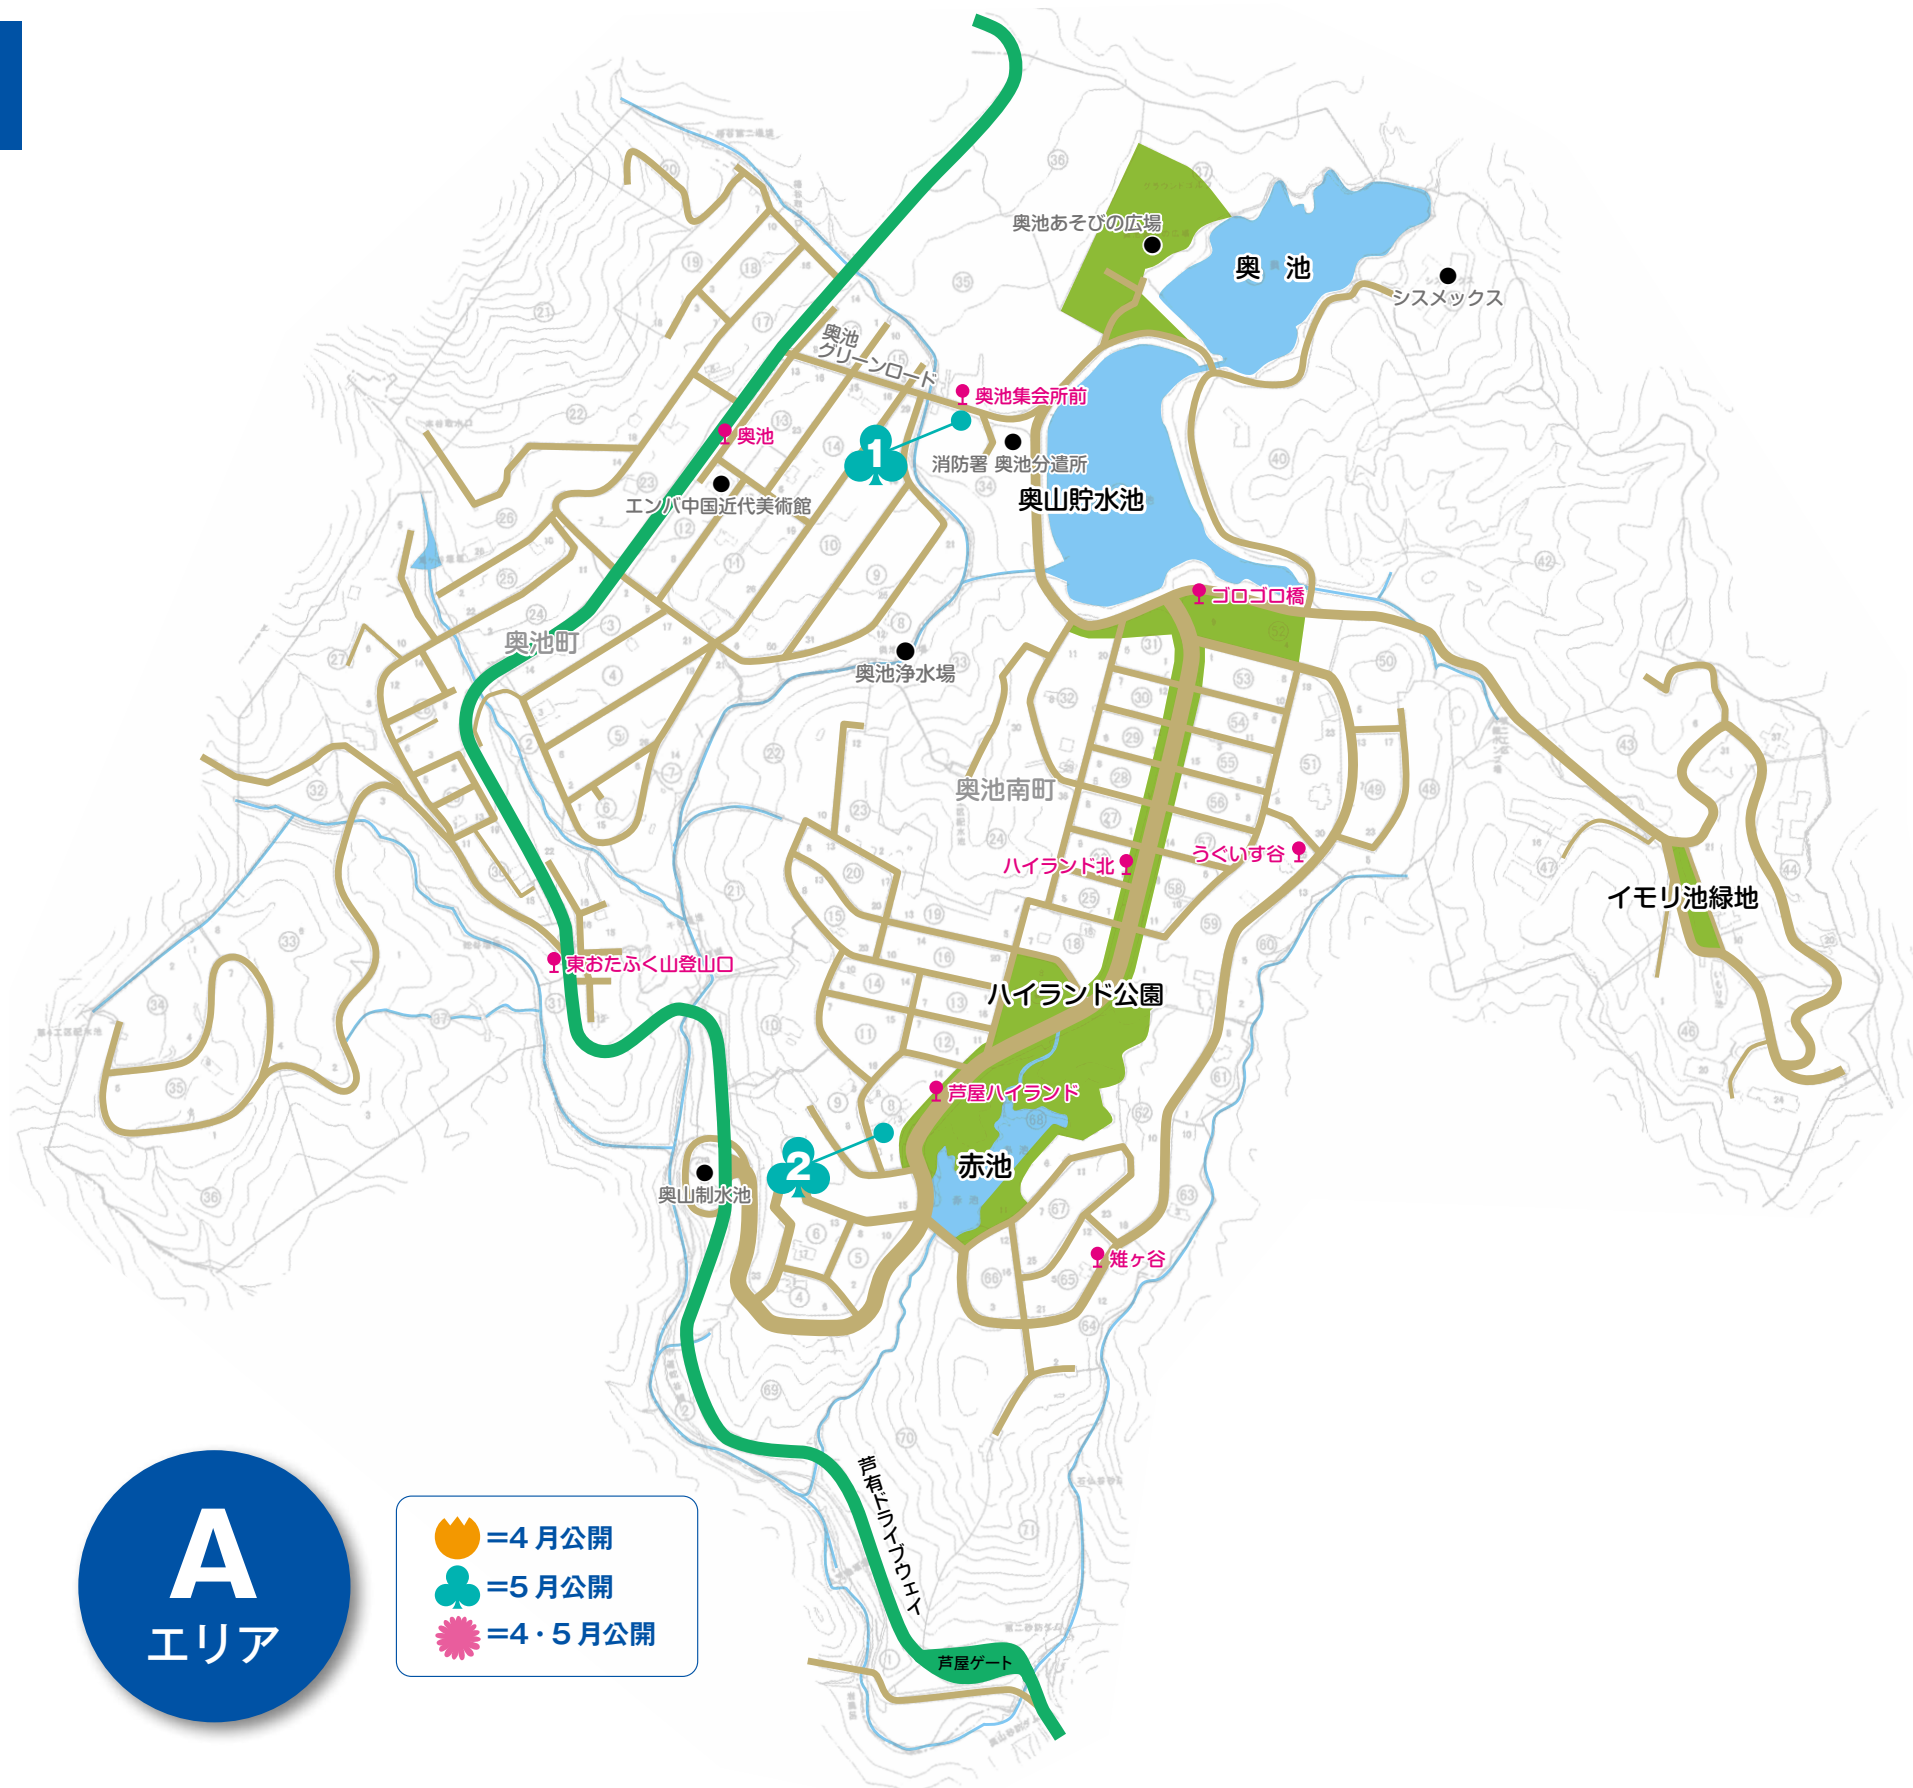

A
エリア

- =4月公開
- =5月公開
- =4・5月公開