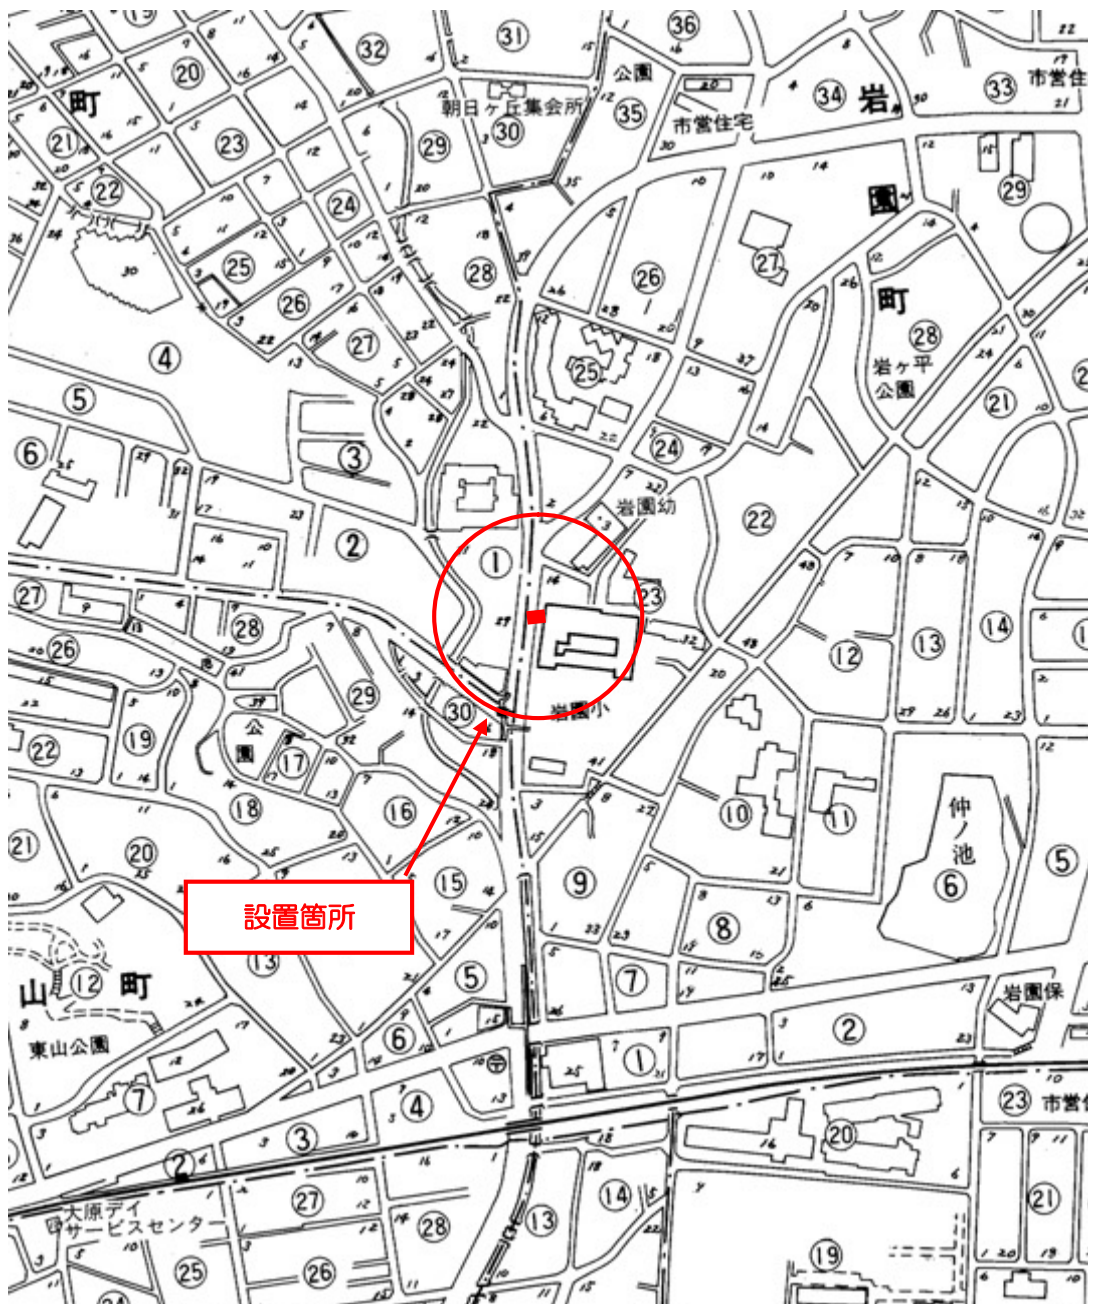

## 位置図

場 所 : 芦屋市岩園町 23 街区先

部 門 : 小学校 4~6 年生部門