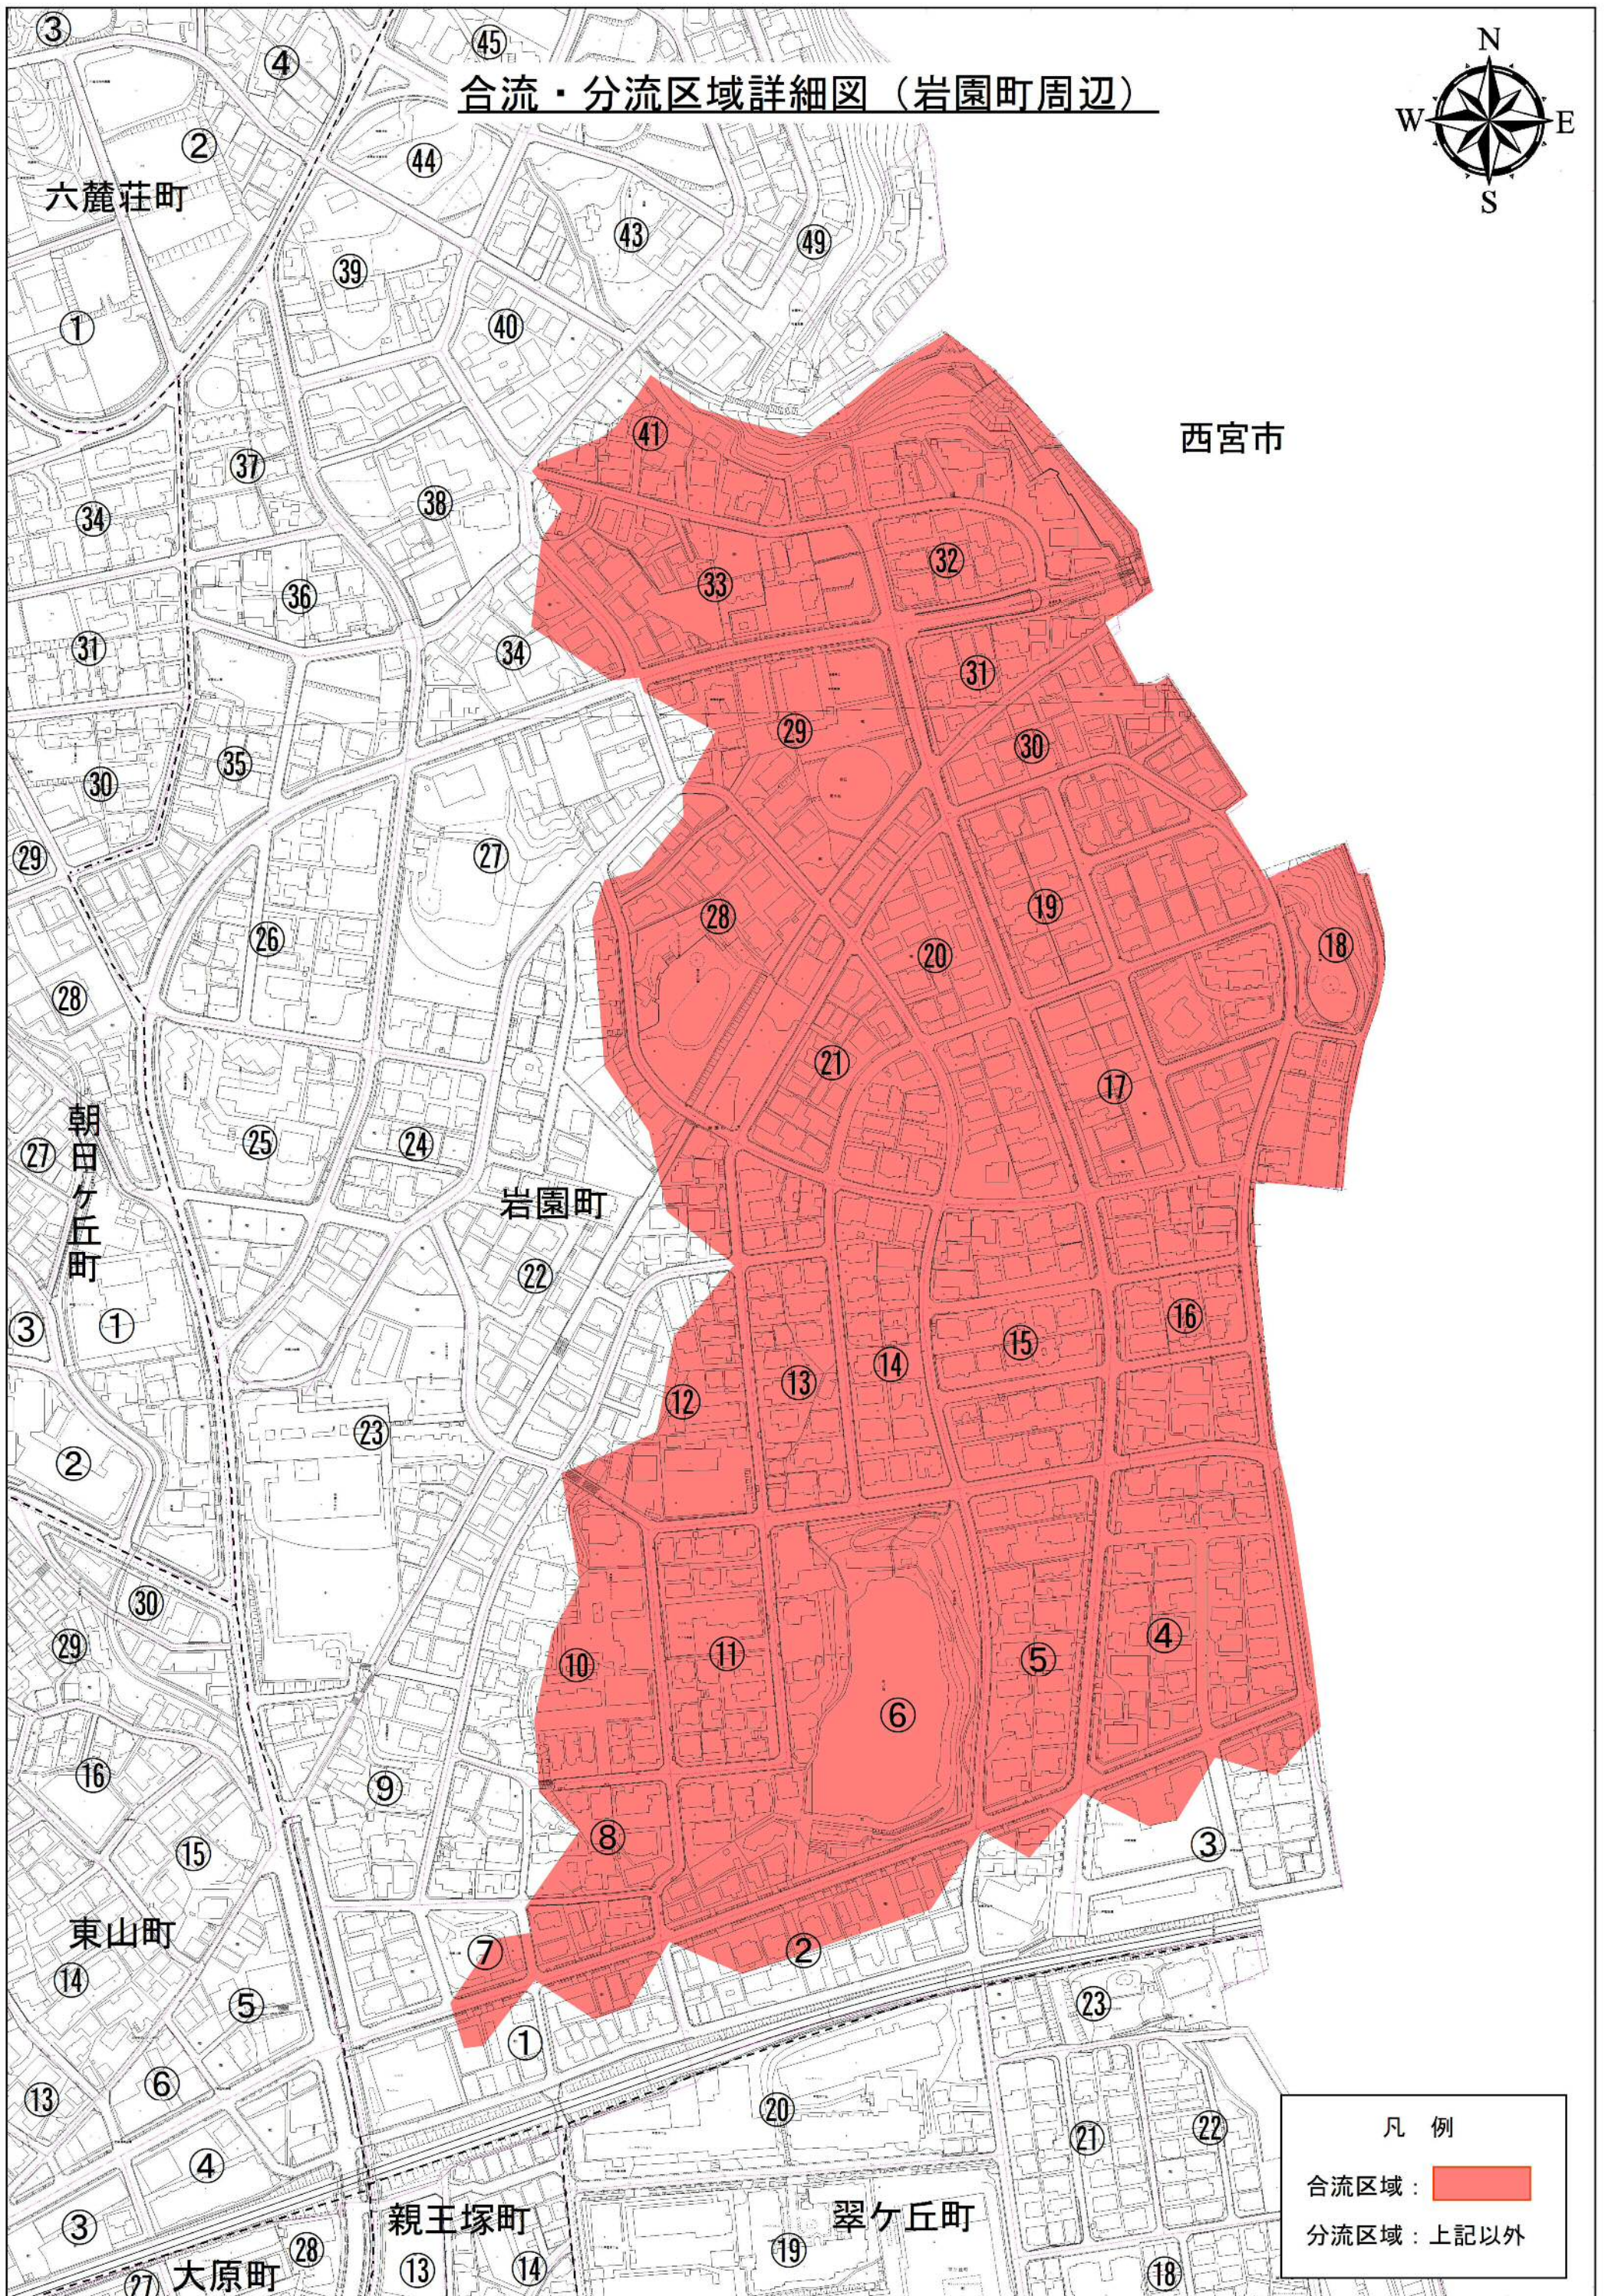

合流・分流区域詳細図（岩園町周辺）

西宮市

岩園町

凡例

合流区域：
分流区域：上記以外