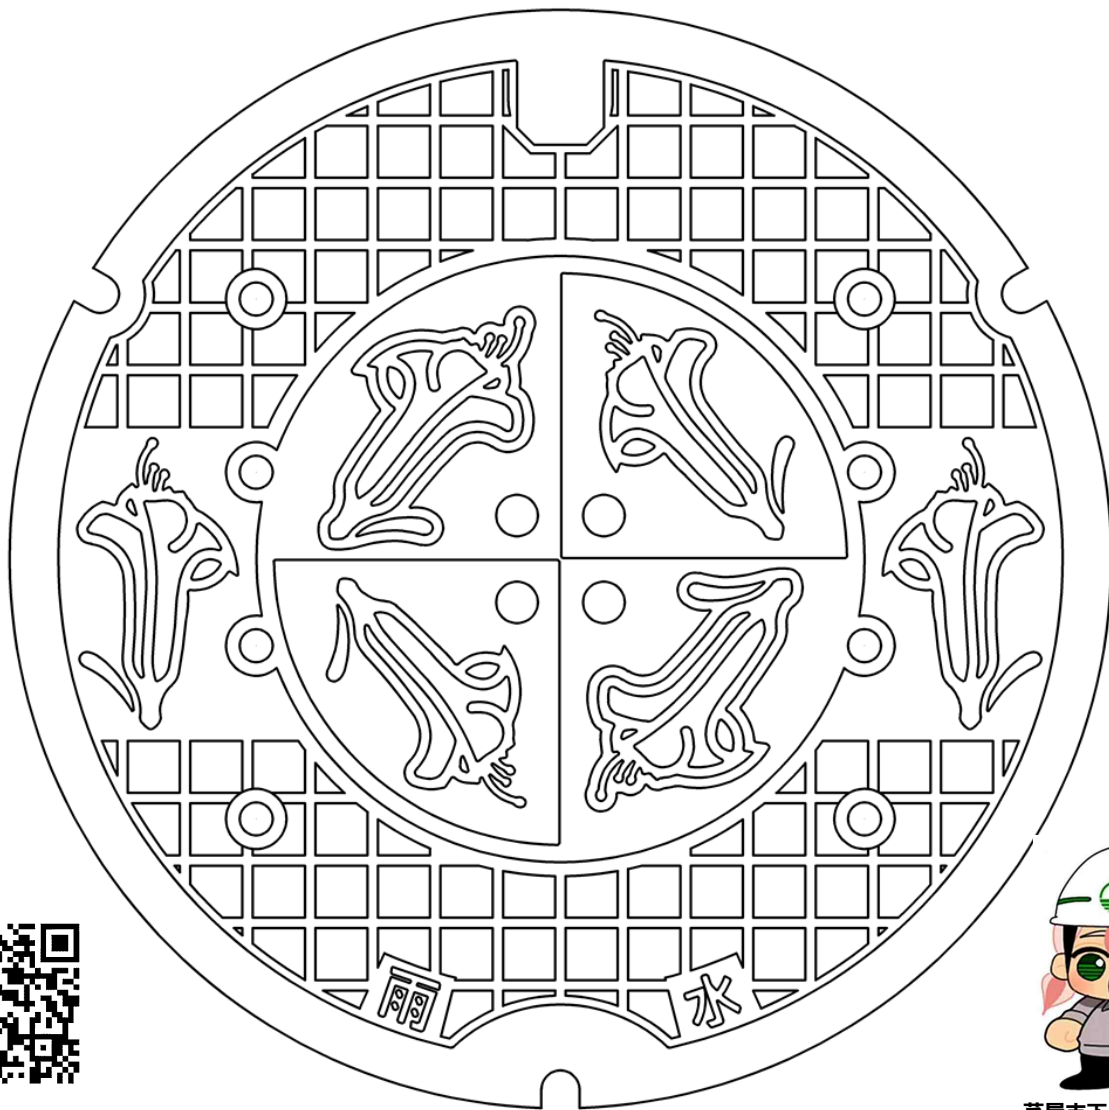

芦屋市のふたぬりえ(雨水)

芦屋市にしかない
『芦屋市マンホールふた』のぬりえをしよう！

『こばみちゃん』の情報はこちら！

芦屋市下水道キャラクター
こばみちゃん

このマンホールふたは

兵庫県・芦屋市 にあります。 芦屋市上下水道部下水道課

【デザインの由来】

こちらは、芦屋市の『雨水用』のマンホール蓋です。
市花であるコバノミツバツツジと幾何学模様を描いたデザイン蓋となっています。
カラーの蓋は、芦屋市役所の東館1階で展示しており、清水公園内に、1箇所設置されています。
芦屋市下水道キャラクターの『こばみちゃん』は、こちらの蓋にデザインされている、コバノミツバツツジをイメージしたキャラクターとなっています。

兵庫県・芦屋市