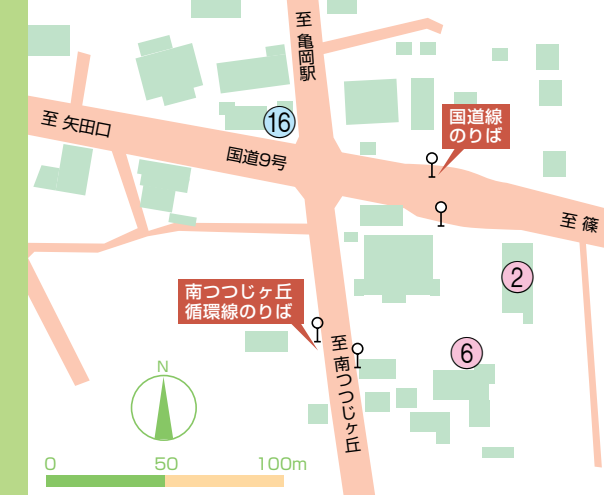

JR亀岡駅周辺拡大マップ

JR亀岡駅前周辺マップ

頼政塚前バス停周辺マップ

バス&電車の所要時間

南つつじヶ丘地域 お出かけマップ

発行：京都府地球温暖化防止活動推進センター
 作成協力：南つつじヶ丘自治会、つつじ会
 南丹地域交通社会実験推進会議
 発行日：平成19年1月

平日お出かけ情報

<文化・運動施設>

	施設名称	電話番号	バス系統	最寄バス停
1	亀岡会館	0771-23-1134	コミュニティバス	亀岡会館前
2	亀岡市文化資料館	0771-22-0599	30,32	北古世
3	亀岡市立図書館中央館	0771-24-4710	コミュニティバス	亀岡会館前
4	ガレリアかめおか	0771-29-2700	コミュニティバス	ガレリアかめおか
5	総合福祉センター	0771-24-0294	コミュニティバス	亀岡会館前
6	中央公民館	0771-23-1131	コミュニティバス	亀岡会館前
7	東部文化センター	0771-23-4611	35,36	広道
8	ピバスポーツアカデミー亀岡	0771-29-0820	30,32	北古世
9	フィットネスPOINTサンスポーツ	0771-24-8056	1,2,31,36	矢田口

<医療・保健施設>

	施設名称	電話番号	バス系統	最寄バス停
10	亀岡市立病院	0771-25-7313	35,36	亀岡市立病院前
11	保健センター	0771-25-5004	コミュニティバス	亀岡市役所

<公共・公益施設>

	施設名称	電話番号	バス系統	最寄バス停
12	亀岡警察署	0771-24-0110	コミュニティバス	亀岡市役所
13	亀岡市役所	0771-22-3131	コミュニティバス	亀岡市役所
14	亀岡消防署	0771-22-0119	コミュニティバス	亀岡市役所