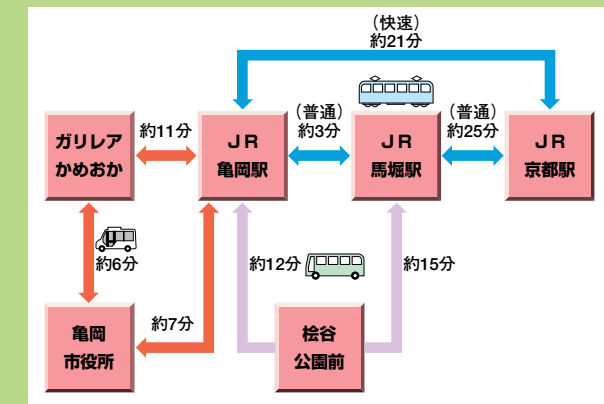

JR亀岡駅周辺拡大マップ

JR亀岡駅前周辺マップ

頼政塚前バス停周辺マップ

バス&電車の所要時間

南つつじヶ丘地域 お出かけマップ

発行：京都府地球温暖化防止活動推進センター
 作成協力：南つつじヶ丘自治会、つつじ会
 南丹地域交通社会実験推進会議
 発行日：平成19年1月

平日お出かけ情報

<文化・運動施設>

	施設名称	電話番号	バス系統	最寄バス停
1	亀岡会館	0771-23-1134	コミュニティバス	亀岡会館前
2	亀岡市文化資料館	0771-22-0599	30,32	北古世
3	亀岡市立図書館中央館	0771-24-4710	コミュニティバス	亀岡会館前
4	ガレリアかめおか	0771-29-2700	コミュニティバス	ガレリアかめおか
5	総合福祉センター	0771-24-0294	コミュニティバス	亀岡会館前
6	中央公民館	0771-23-1131	コミュニティバス	亀岡会館前
7	東部文化センター	0771-23-4611	35,36	広道
8	ピバスポーツアカデミー亀岡	0771-29-0820	30,32	北古世
9	フィットネスPOINTサンスポーツ	0771-24-8056	1,2,31,36	矢田口