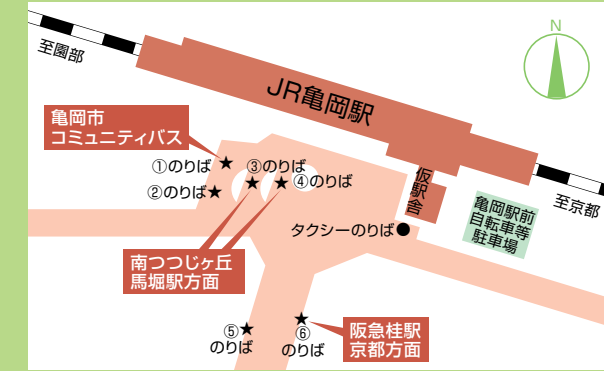

JR亀岡駅周辺拡大マップ

JR亀岡駅前周辺マップ

頼政塚前バス停周辺マップ

バス&電車の所要時間

南つつじヶ丘地域 お出かけマップ

発行：京都府地球温暖化防止活動推進センター
 作成協力：南つつじヶ丘自治会、つつじ会
 南丹地域交通社会実験推進会議
 発行日：平成19年1月

平日お出かけ情報

<文化・運動施設>

	施設名称	電話番号	バス系統	最寄バス停
1	亀岡会館	0771-23-1134	コミュニティバス	亀岡会館前
2	亀岡市文化資料館	0771-22-0599	30,32	北古世
3	亀岡市立図書館中央館	0771-24-4710	コミュニティバス	亀岡会館前
4	ガレリアかめおか	0771-29-2700	コミュニティバス	ガレリアかめおか
5	総合福祉センター	0771-24-0294	コミュニティバス	亀岡会館前
6	中央公民館	0771-23-1131	コミュニティバス	亀岡会館前
7	東部文化センター	0771-23-4611	35,36	広道
8	ピバスポーツアカデミー亀岡	0771-29-0820	30,32	北古世
9	フィットネスPOINTサンスポーツ	0771-24-8056	1,2,31,36	矢田口