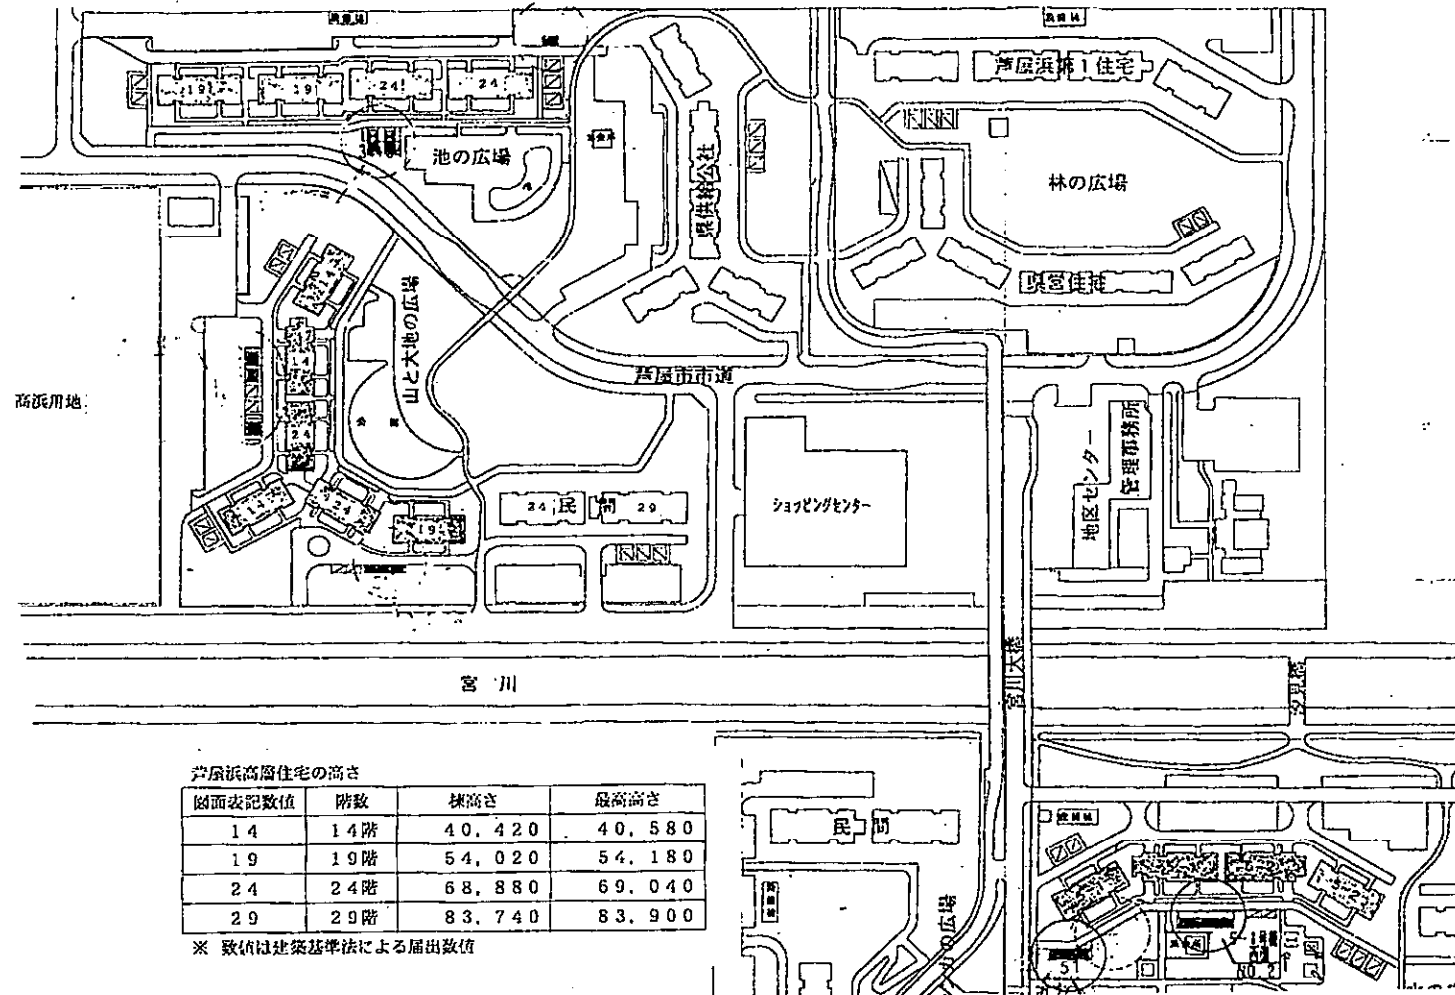

住棟断面図

全体配置図

住棟平面図

別添資料 1-8 周辺高さ資料