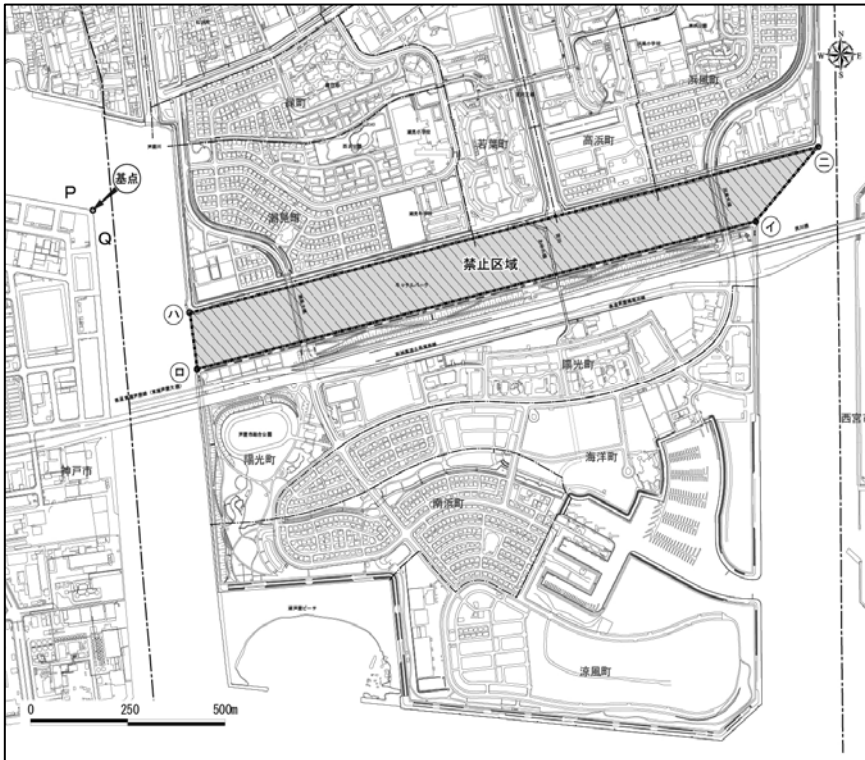

(基点)

神戸港第3区東部内貿ふ頭P - Qバース岸壁角

イ	基点より	91.2°	1,718.7m
ロ	イ点より	256°	1,499.8m
ハ	ロ点より	357.2°	142.3m
ニ	ハ点より	76°	1,688.4m

上記各点と岸線により囲まれる区域

 . . . プレジャーボート等航行規制区域