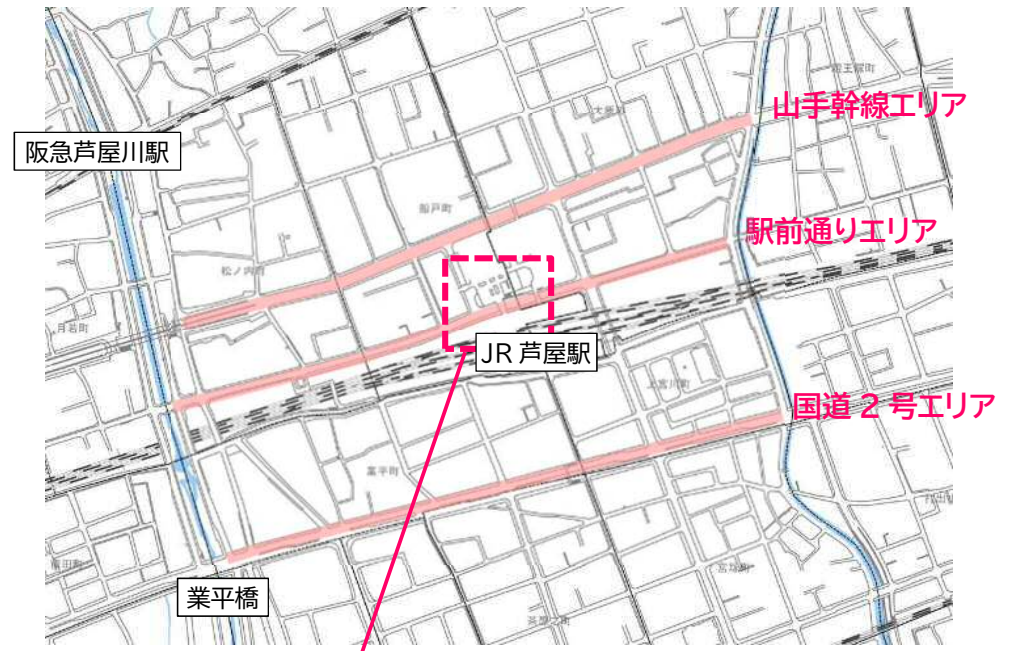

令和6年度 春の芦屋わがまちクリーン作戦 清掃エリア・受付場所マップ

市役所周辺 (清掃エリア)

受付 市役所本庁舎北館北広場

JR芦屋駅周辺 (清掃エリア)

※主に山手幹線・駅前通り・国道2号沿いを清掃

受付 ラポルテ東館1階外側 憩いの広場(フレッシュネスバーガー前)