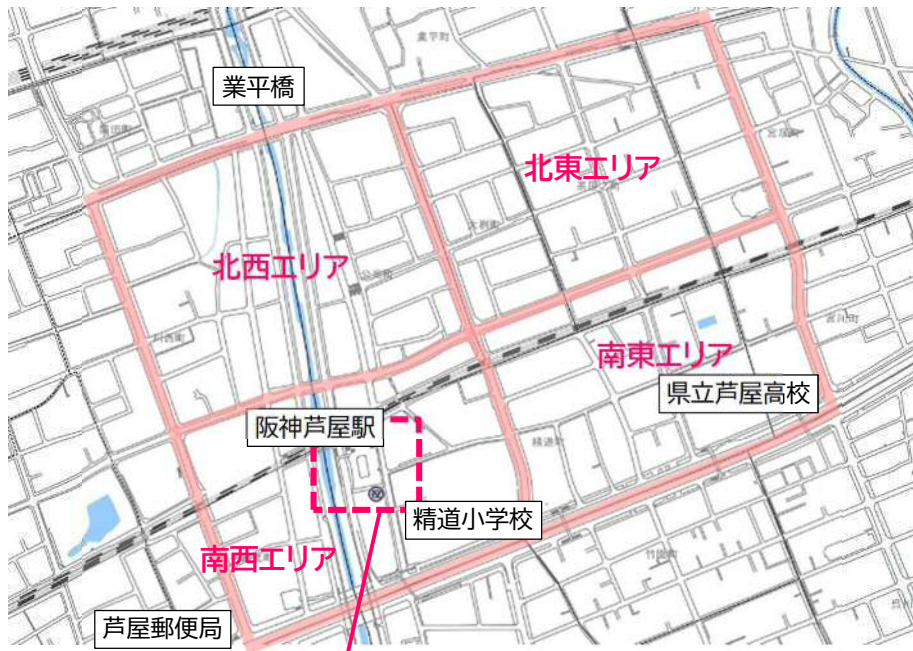

令和6年度 春の芦屋わがまちクリーン作戦 清掃エリア・受付場所マップ

市役所周辺 (清掃エリア)

受付 市役所本庁舎北館北広場

JR芦屋駅周辺 (清掃エリア)

※主に山手幹線・駅前通り・国道2号沿いを清掃

受付 ラポルテ東館1階外側 憩いの広場(フレッシュネスバーガー前)