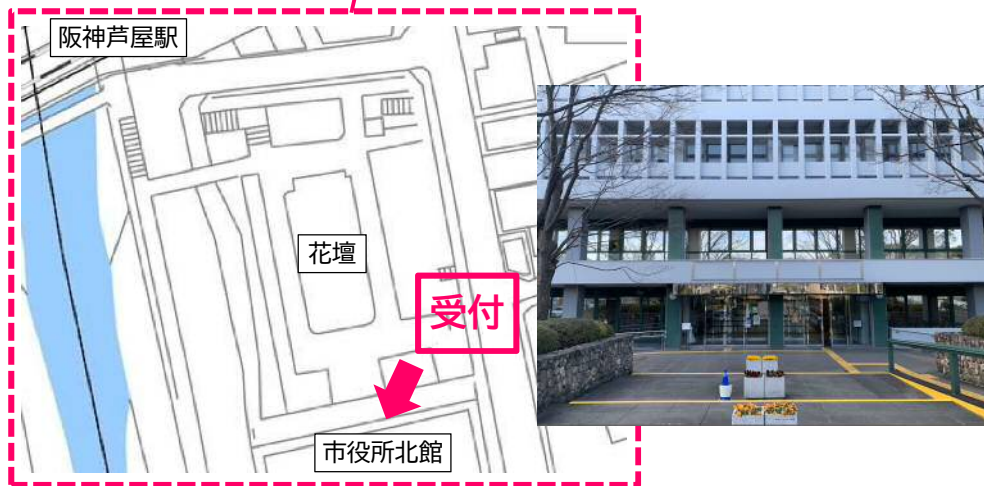

令和6年度 春の芦屋わがまちクリーン作戦 清掃エリア・受付場所マップ

市役所周辺 (清掃エリア)

受付 市役所本庁舎北館北広場

JR芦屋駅周辺 (清掃エリア)

※主に山手幹線・駅前通り・国道2号沿いを清掃

受付 ラポルテ東館1階外側 憩いの広場(フレッシュネスバーガー前)