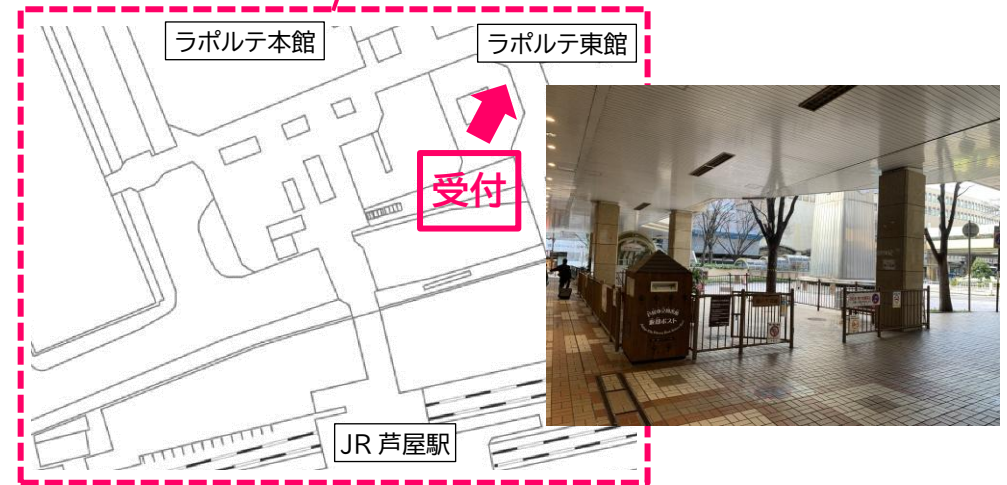

令和8年度 春の芦屋わがまちクリーン作戦 清掃エリア・受付場所マップ

市役所周辺 (清掃エリア)

受付 市役所本庁舎北館北広場

JR芦屋駅周辺 (清掃エリア)

受付 ラポルテ東館1階西側 憩いの広場(フレッシュネスバーガー前)