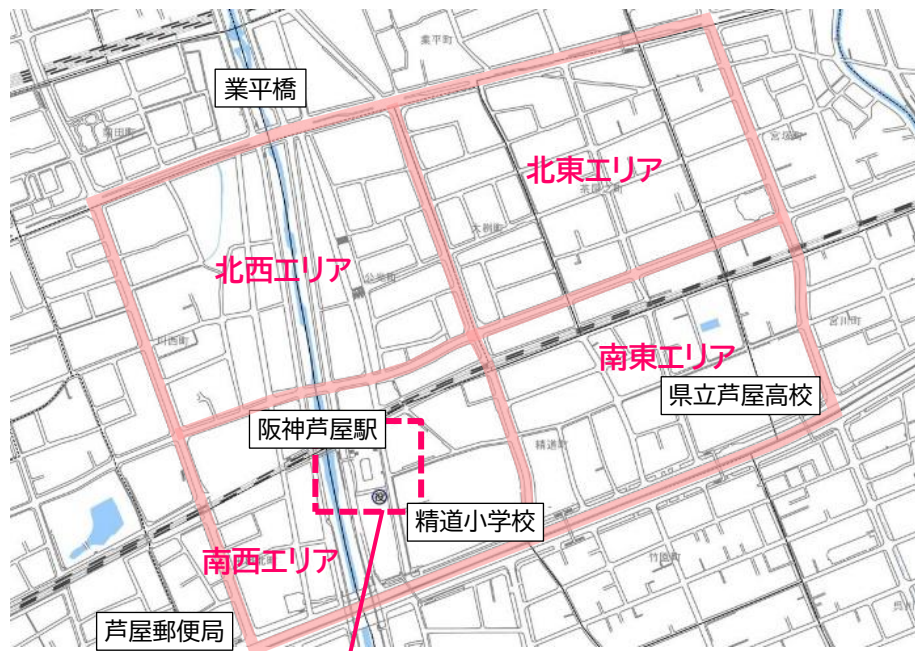

令和8年度 春の芦屋わがまちクリーン作戦 清掃エリア・受付場所マップ

市役所周辺 (清掃エリア)

受付 市役所本庁舎北館北広場

JR芦屋駅周辺 (清掃エリア)

受付 ラポルテ東館1階西側 憩いの広場(フレッシュネスバーガー前)