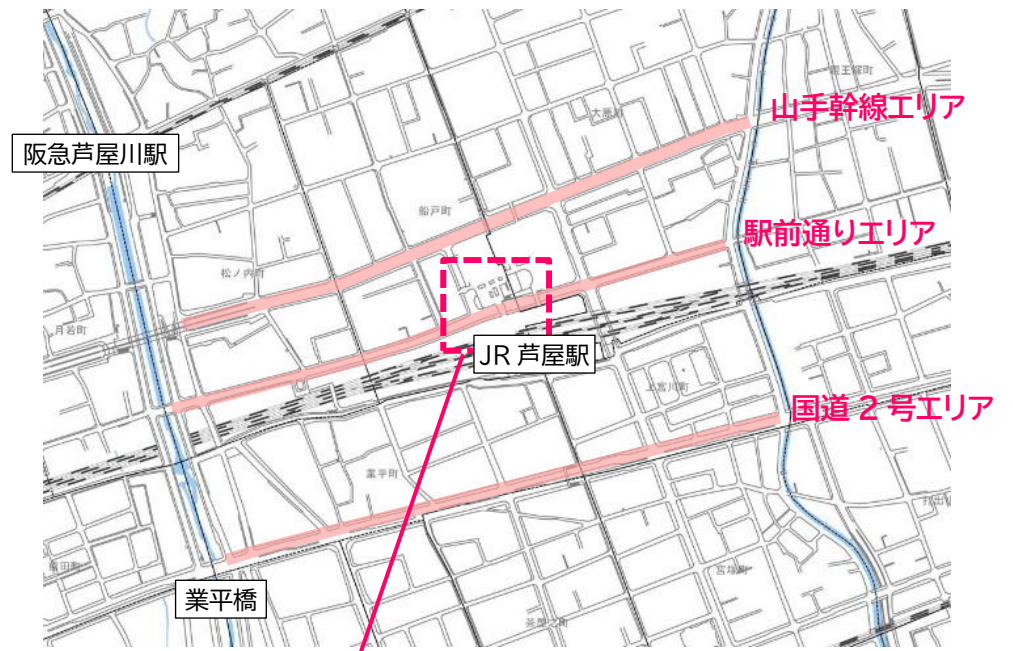

令和8年度 春の芦屋わがまちクリーン作戦 清掃エリア・受付場所マップ

市役所周辺 (清掃エリア)

受付 市役所本庁舎北館北広場

JR芦屋駅周辺 (清掃エリア)

受付 ラポルテ東館1階西側 憩いの広場(フレッシュネスバーガー前)