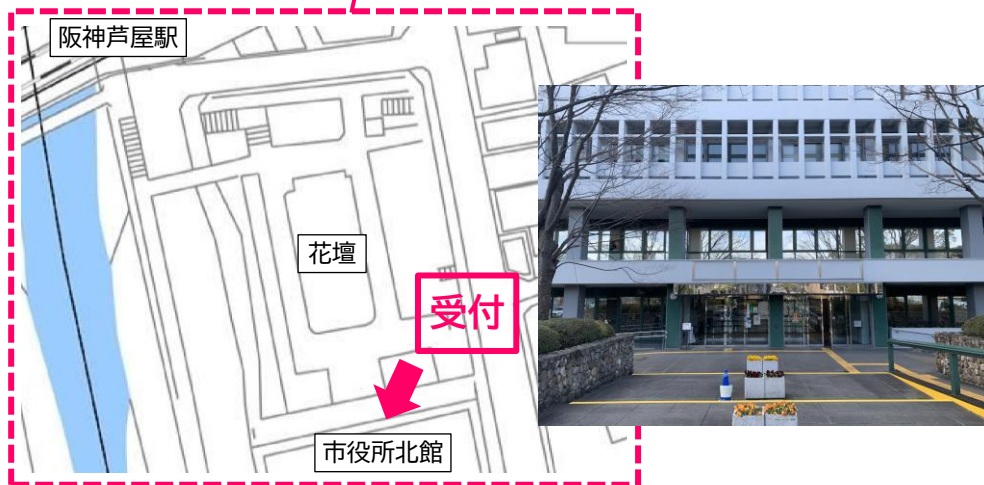

令和8年度 春の芦屋わがまちクリーン作戦 清掃エリア・受付場所マップ

市役所周辺 (清掃エリア)

受付 市役所本庁舎北館北広場

JR芦屋駅周辺 (清掃エリア)

受付 ラポルテ東館1階西側 憩いの広場(フレッシュネスバーガー前)