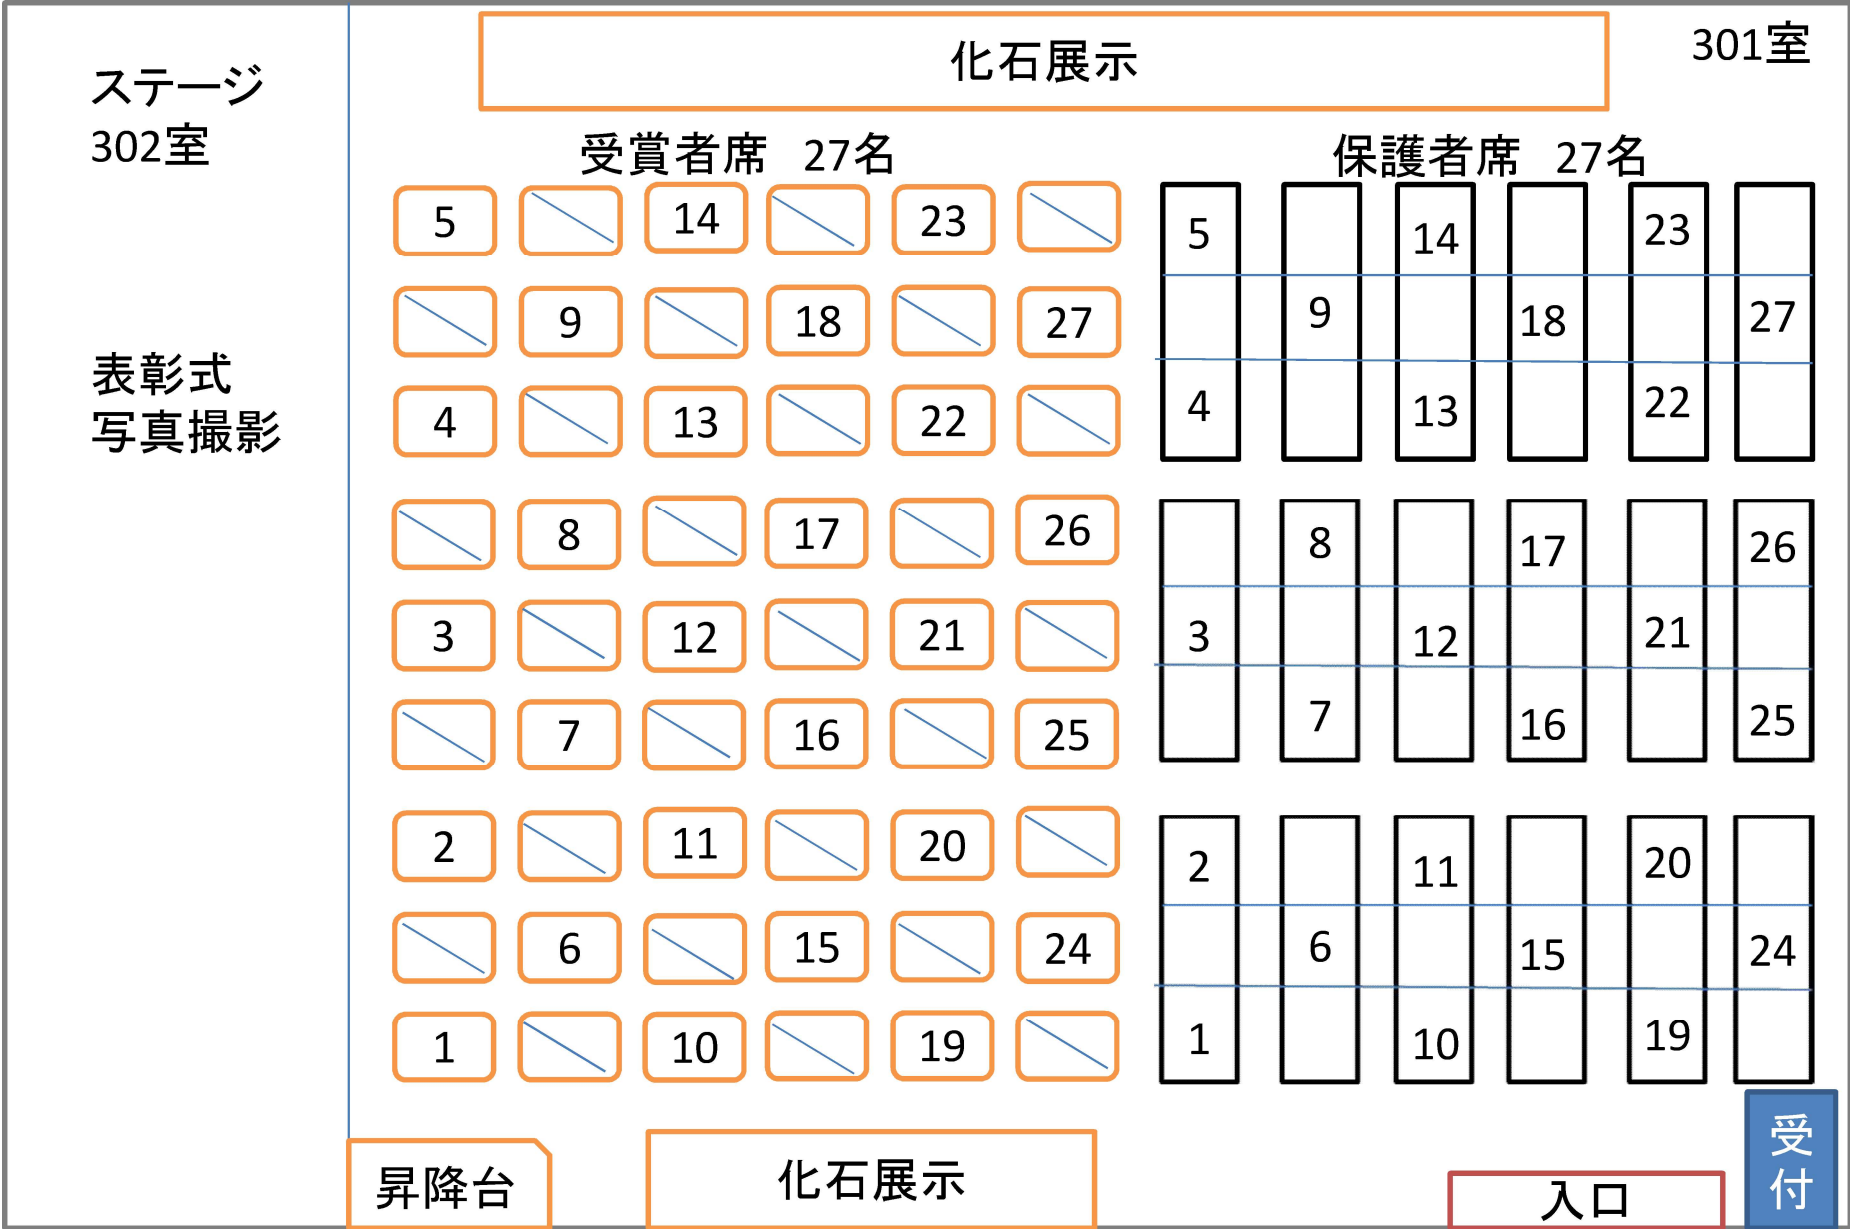

表彰式レイアウト(301・302号室)

54名 / 80名

受付:2名, 司会:1名, 賞状渡し:1名, 誘導:1名

化石の講演・展示レイアウト(301・302号室)

受付:2名, 司会:1名, 賞状渡し:1名, 誘導:1名

多目的ホールレイアウト

ポスター展示コーナー

子ども会連絡協
議会

こどもエコクラブ
グリーンキッズ

葉っぱリサイクル
クラブ

ポスター展示

ポスター展示

作文展示

作文展示

ワークショップコーナー

スタッフ

NPO法人
さんぴいす
(大脇)

芦屋森の会
2001
(池内)

あしや
エコクラブ

入口

受付

受付:2名, 展示コーナー:1名