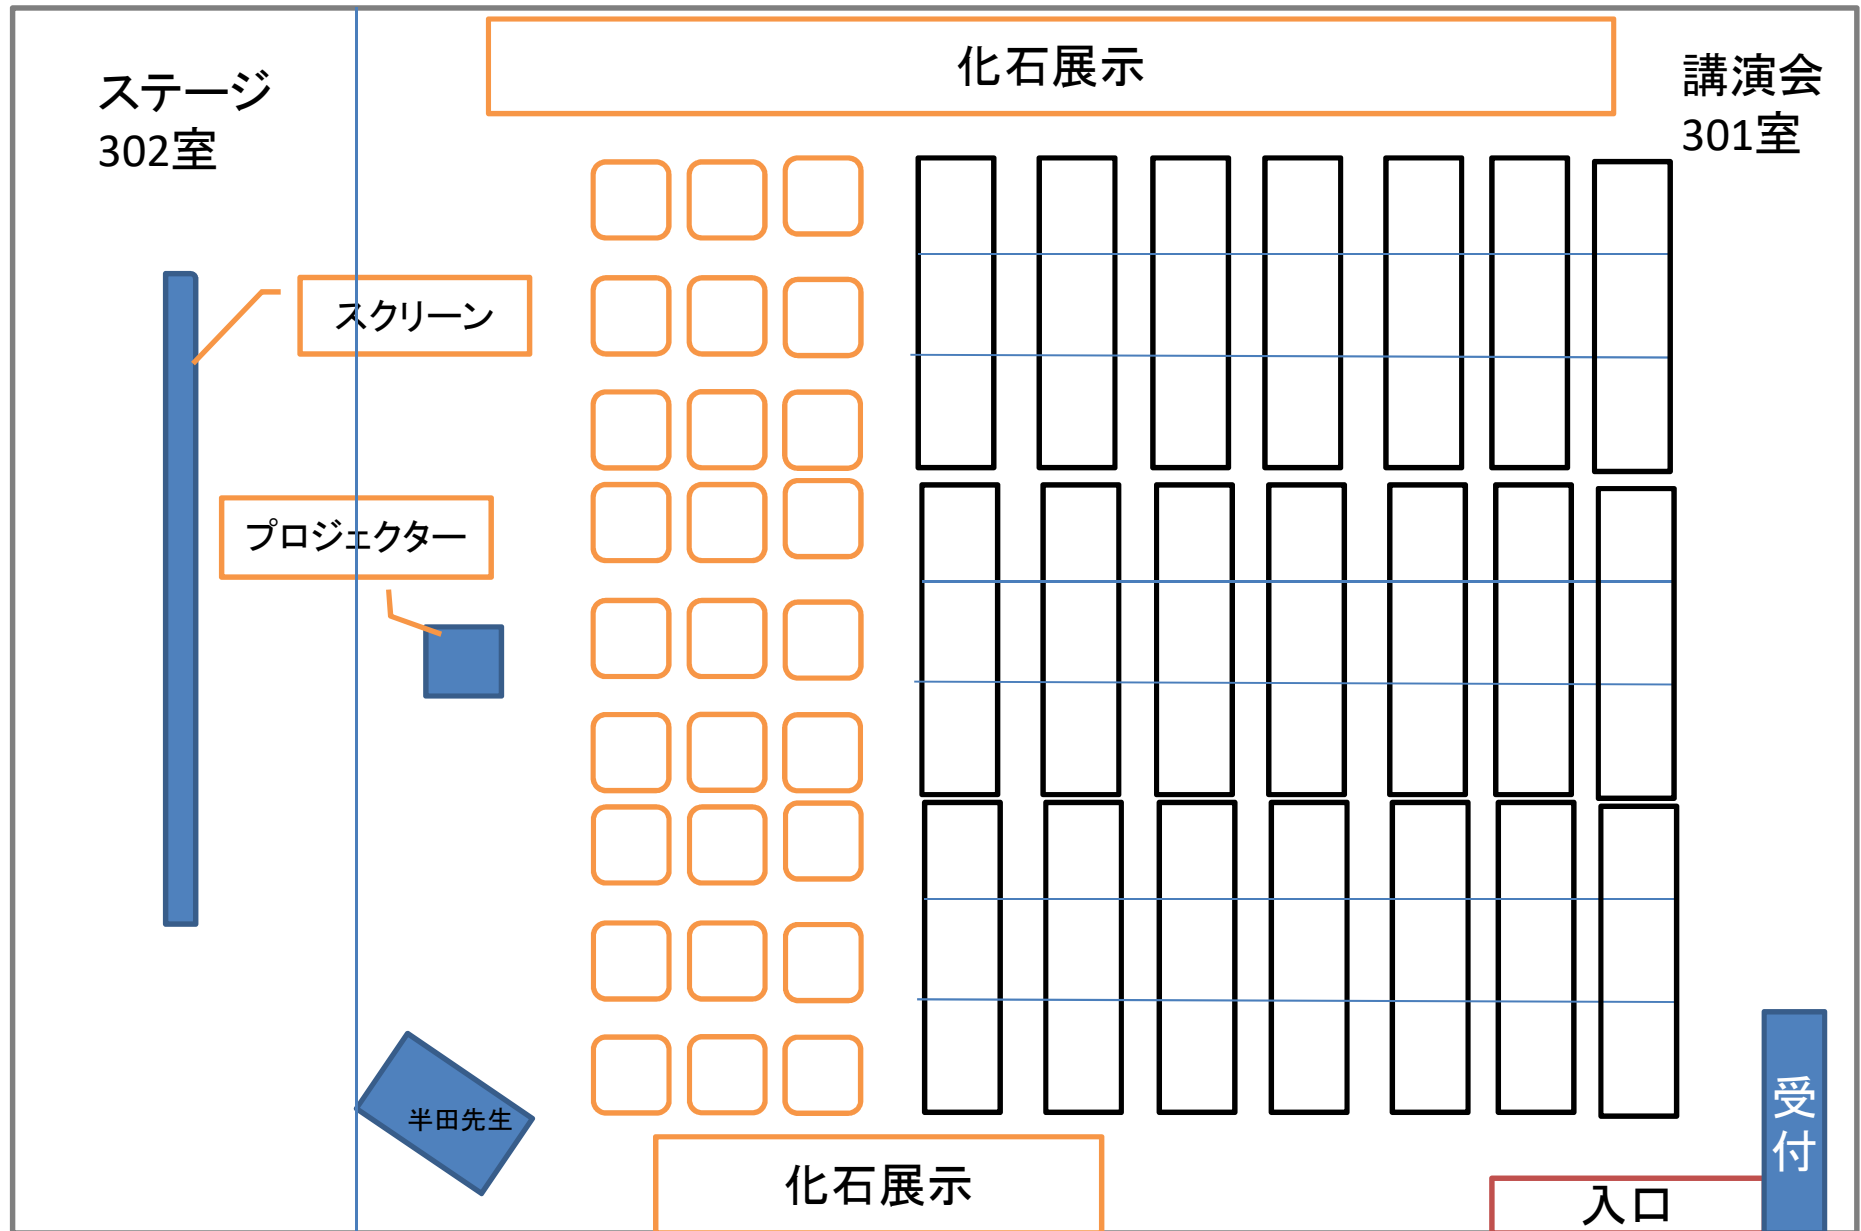

表彰式レイアウト(301・302号室)

54名 / 80名

受付:2名, 司会:1名, 賞状渡し:1名, 誘導:1名

化石の講演・展示レイアウト(301・302号室)

受付:2名, 司会:1名, 賞状渡し:1名, 誘導:1名

多目的ホールレイアウト

ポスター展示コーナー

子ども会連絡協
議会

こどもエコクラブ
グリーンキッズ

葉っぱリサイクル
クラブ

ポスター展示

ポスター展示

作文展示

作文展示

ワークショップコーナー

スタッフ

NPO法人
さんぴいす
(大脇)

芦屋森の会
2001
(池内)

あしや
エコクラブ

入口

受付

受付:2名, 展示コーナー:1名