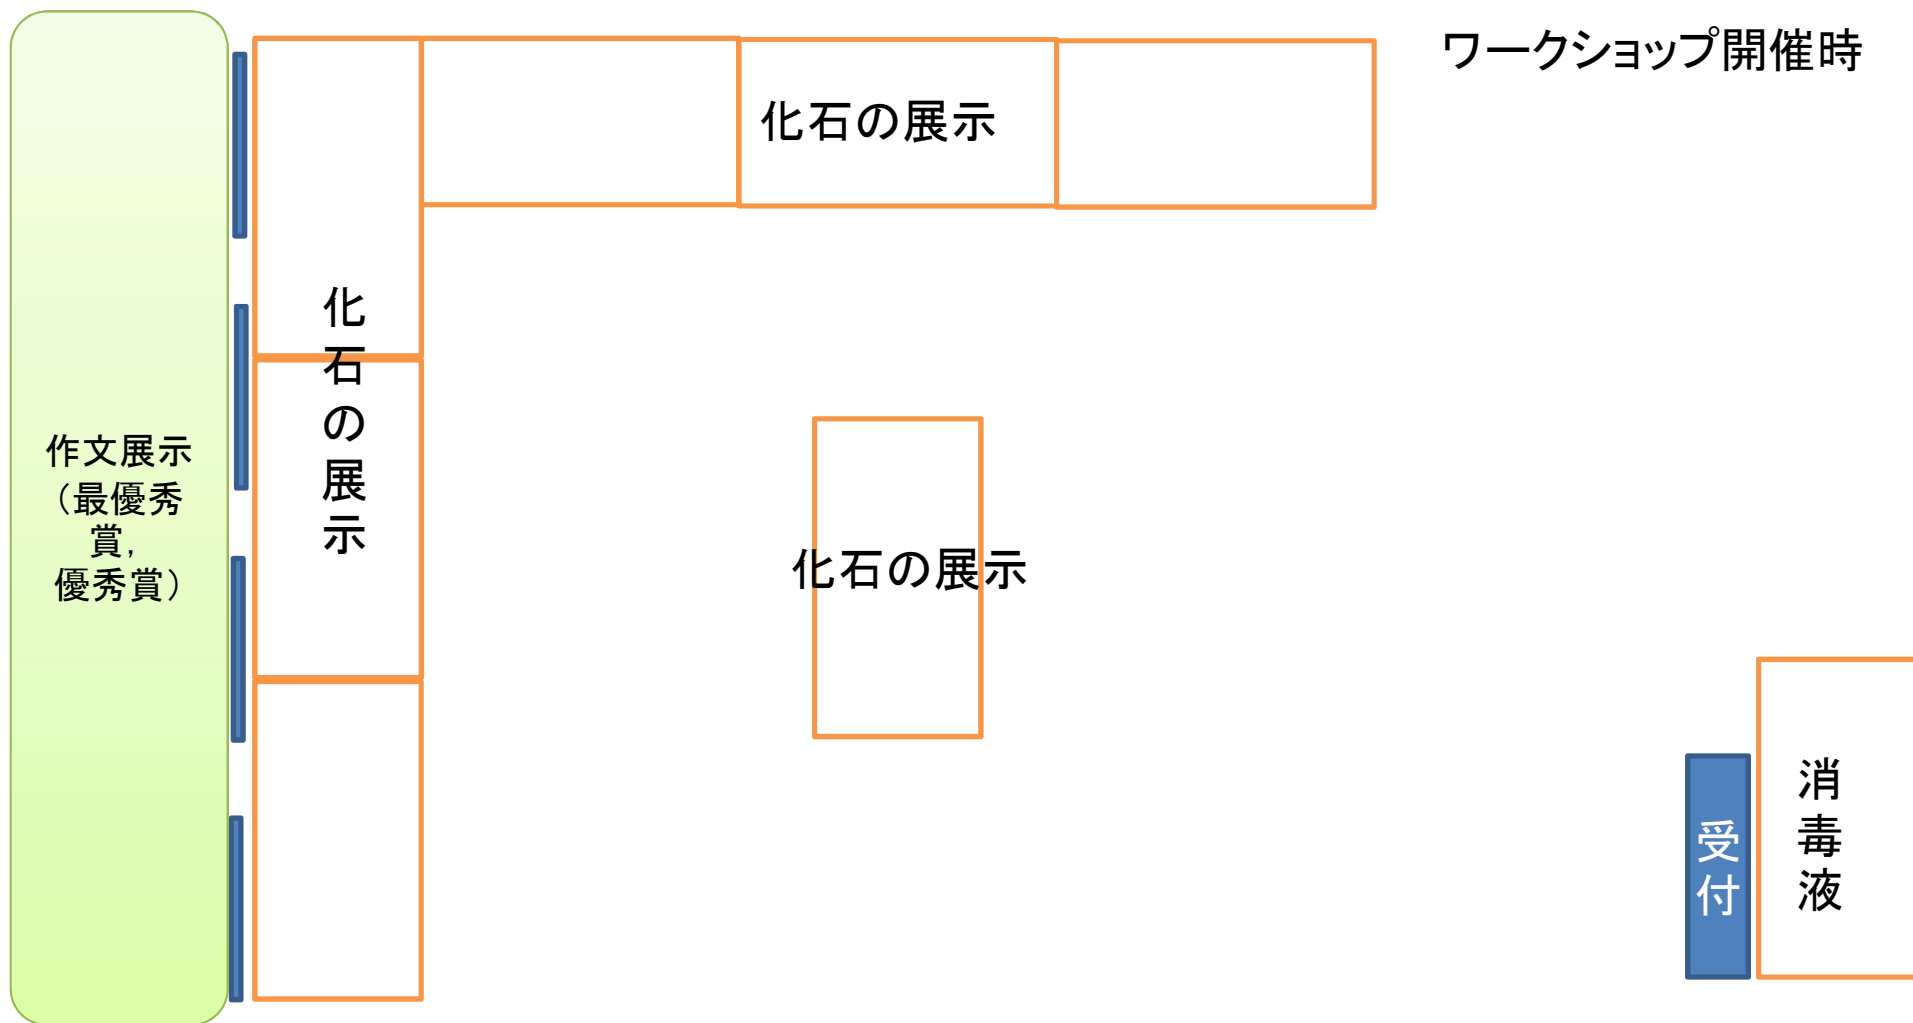

401室

資料②

ワークショップ開催時

403室

ワークショップ開催時

入口

401室

展示のみに縮小した場合

化石の展示

さんびすさんの展示

芦屋森の会さんの展示

あしやエコクラブさんの展示

出口

入口

受付

環境団体さんの展示コーナー

子ども会連絡協  
議会

こどもエコクラブ  
グリーンキッズ

葉っぱリサイクル  
クラブ

403室

展示のみに縮小した場合

作文展示  
(最優秀  
賞,  
優秀賞)

受付

消毒液

入口