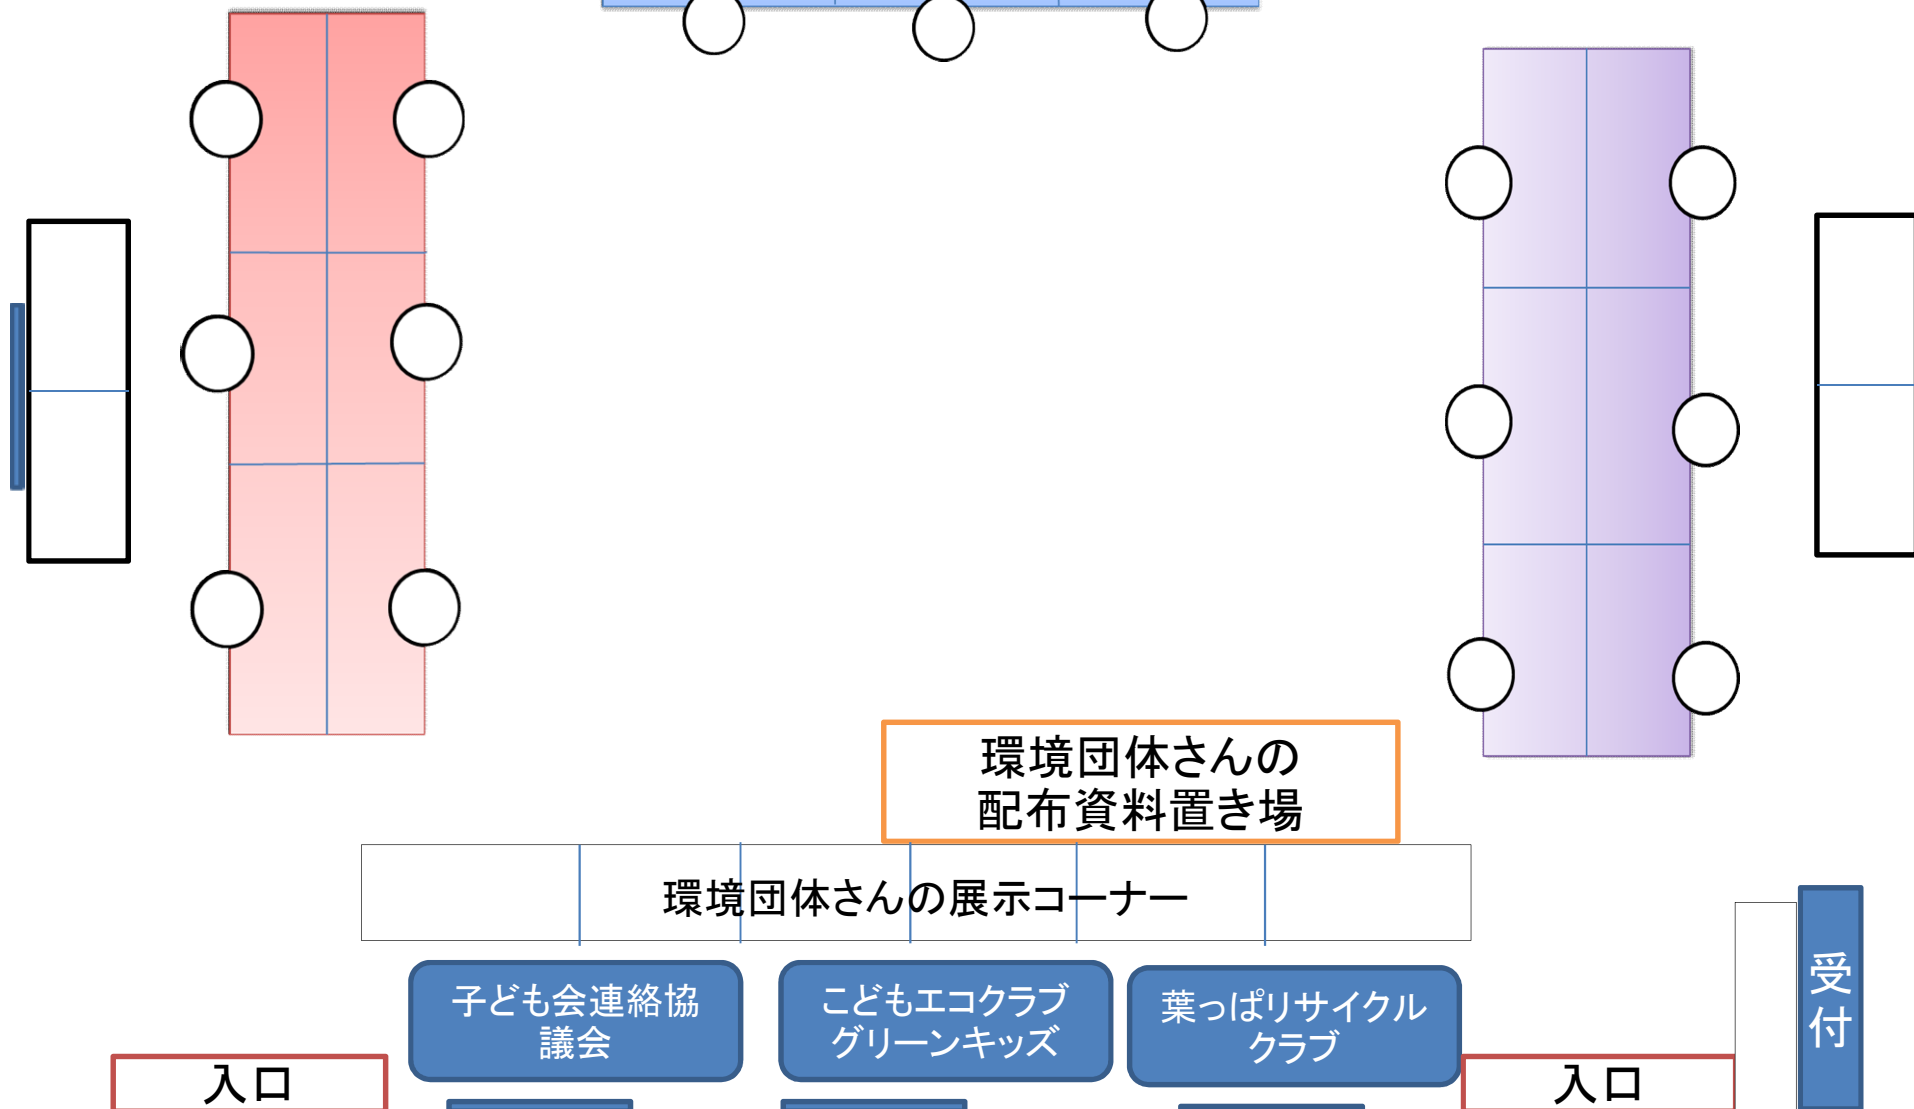

401室

資料②

ワークショップ開催時

403室

ワークショップ開催時

入口

401室

展示のみに縮小した場合

化石の展示

さんびすさんの展示

芦屋森の会さんの展示

あしやエコクラブさんの展示

出口

入口

受付

環境団体さんの展示コーナー

入口

## ○展示方法について

- 401室での「環境団体によるワークショップ」,「環境団体による展示」
- 403室での「作文コンクールの展示(最優秀賞, 優秀賞)」

約180cm

- ・木製の支柱2本をテーブルに張り付け, 各展示物を掲載することができます。
- ・展示物に合わせて, 貼り付ける支柱の幅を調整することができます。