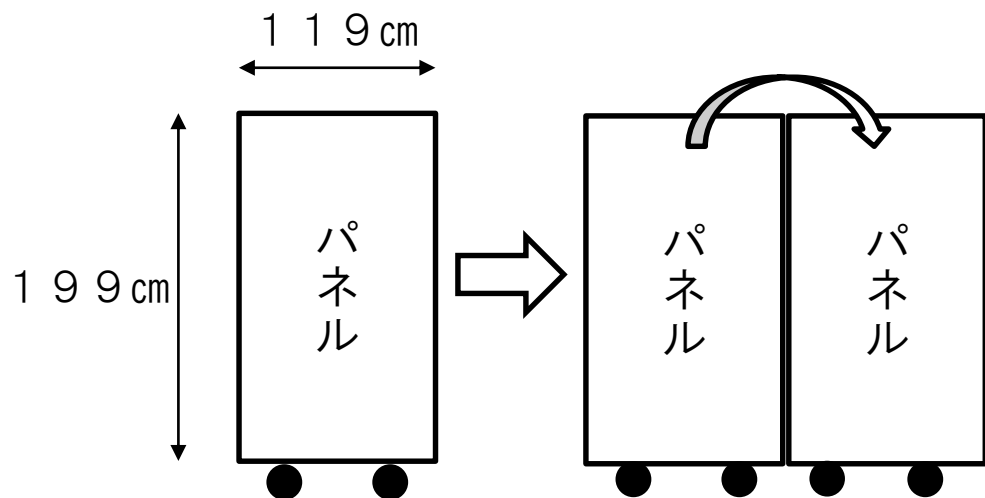

順路

【武田委員】

環境団体さんの
配布資料置き場

順路

受付

化石・鉱石の
展示コーナー

子ども会連絡
協議会

出入口

・ L型移動式展示パネル（10組）

※L型以外では使用できません
※掲示方法はワイヤーです（ピン・釘などは使用できません）

・ 机（48脚）

1800×450×12台
1800×600×1台
1800×450×35台（木製）→3階/4階倉庫

】 折りたたみ式（室内）

・ パイプ椅子（62脚）

2脚 →多目的ホール内
60脚 →4階倉庫

【R1年度：当時の写真】