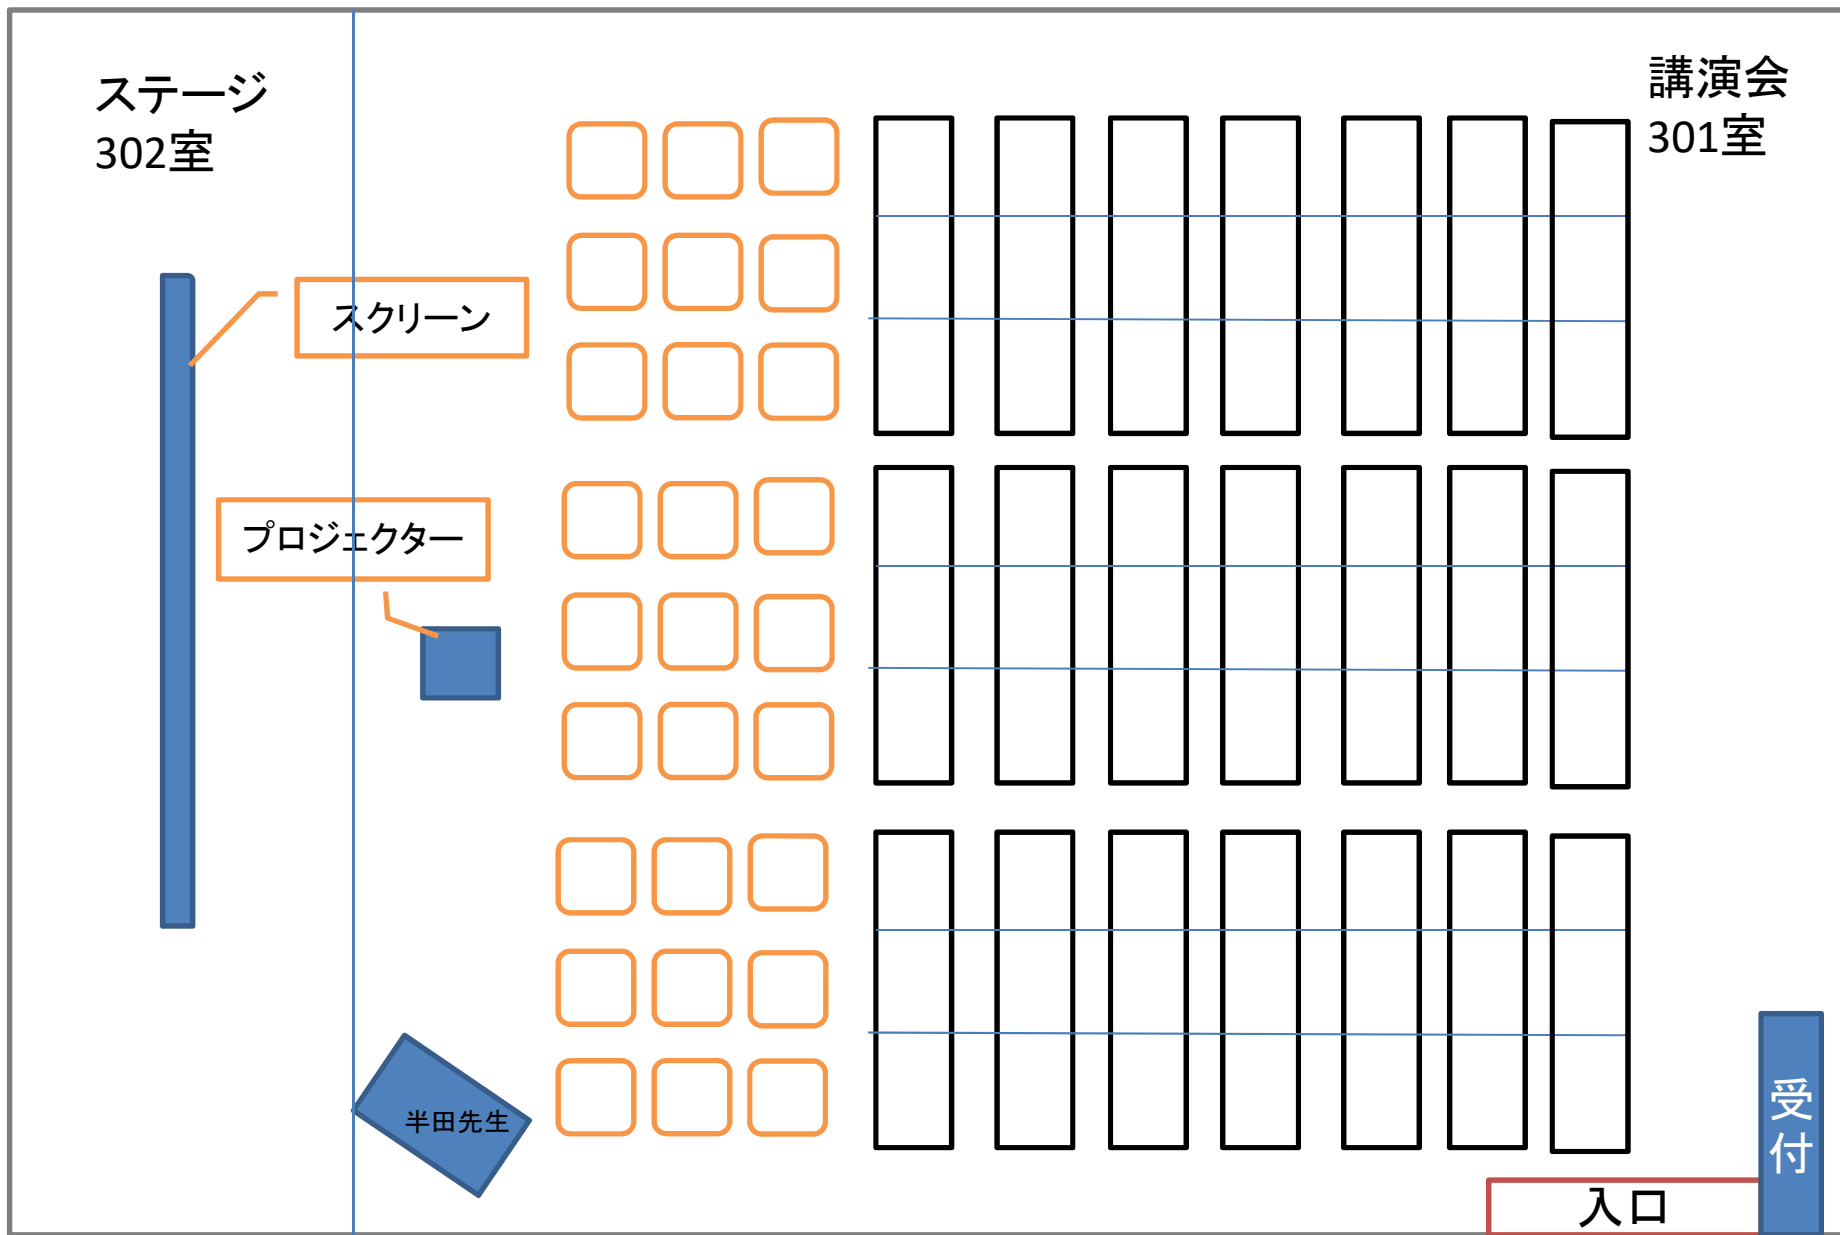

第2回 芦屋市環境フェスタ

タイムスケジュール

日時：令和2年2月22日（土）
13時～15時30分

場所：市民センター301, 302, 多目的ホール

	9時					10時					11時					12時					13時					14時					15時					16時					17時				
	0	10	20	30	40	50	0	10	20	30	40	50	0	10	20	30	40	50	0	10	20	30	40	50	0	10	20	30	40	50	0	10	20	30	40	50	0	10	20	30	40	50	0	10	20
301号室, 302号室							会場設営						お昼休憩						開始準備	受付	開会 (あいさつ, 表彰式等)	半田先生 講演会 (芦屋の自 然と鳥たち のお話)	半田先生 ワークショップ (星座早見盤の作成：事前申込30名 小学生以下は保護者と一緒に参加, 大人のみの参加可)							片づけ															
多目的ホール (展示, ワ ークショッ プ)							会場設営						お昼休憩						開始準備		(展示のみ 閲覧)	展示(化石, ポスター展, 作文コン クール原稿) ワークショップ(環境団体)							片づけ																

受付:1名

受付:1名, スタッフ:4名

ポスター展示コーナー

子ども会連絡協
議会

こどもエコクラブ
グリーンキッズ

葉っぱリサイクル
クラブ

ポスター展示

ポスター展示

多目的ホール

入口

受付: 2名, 展示コーナー: 1名