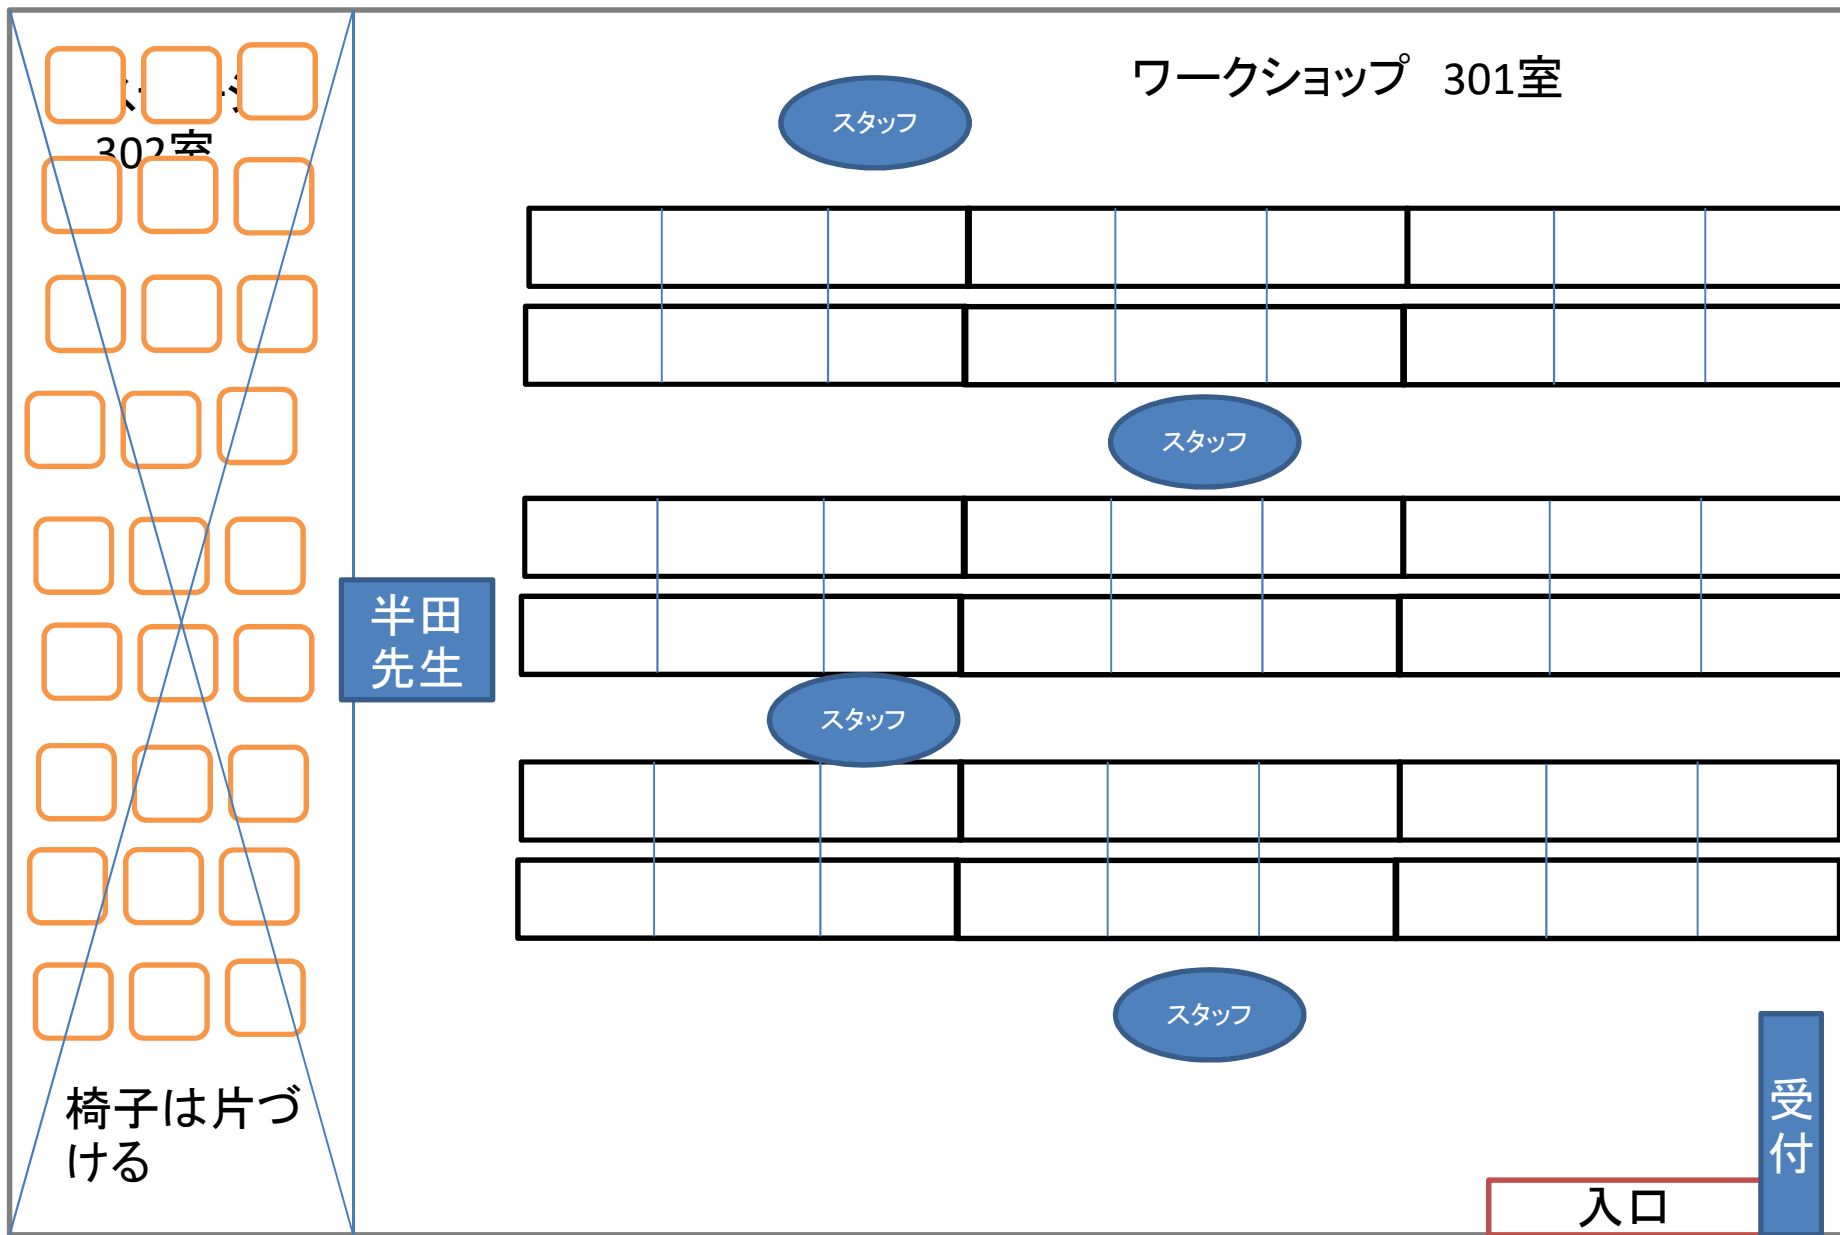

受付:1名, スタッフ:4名