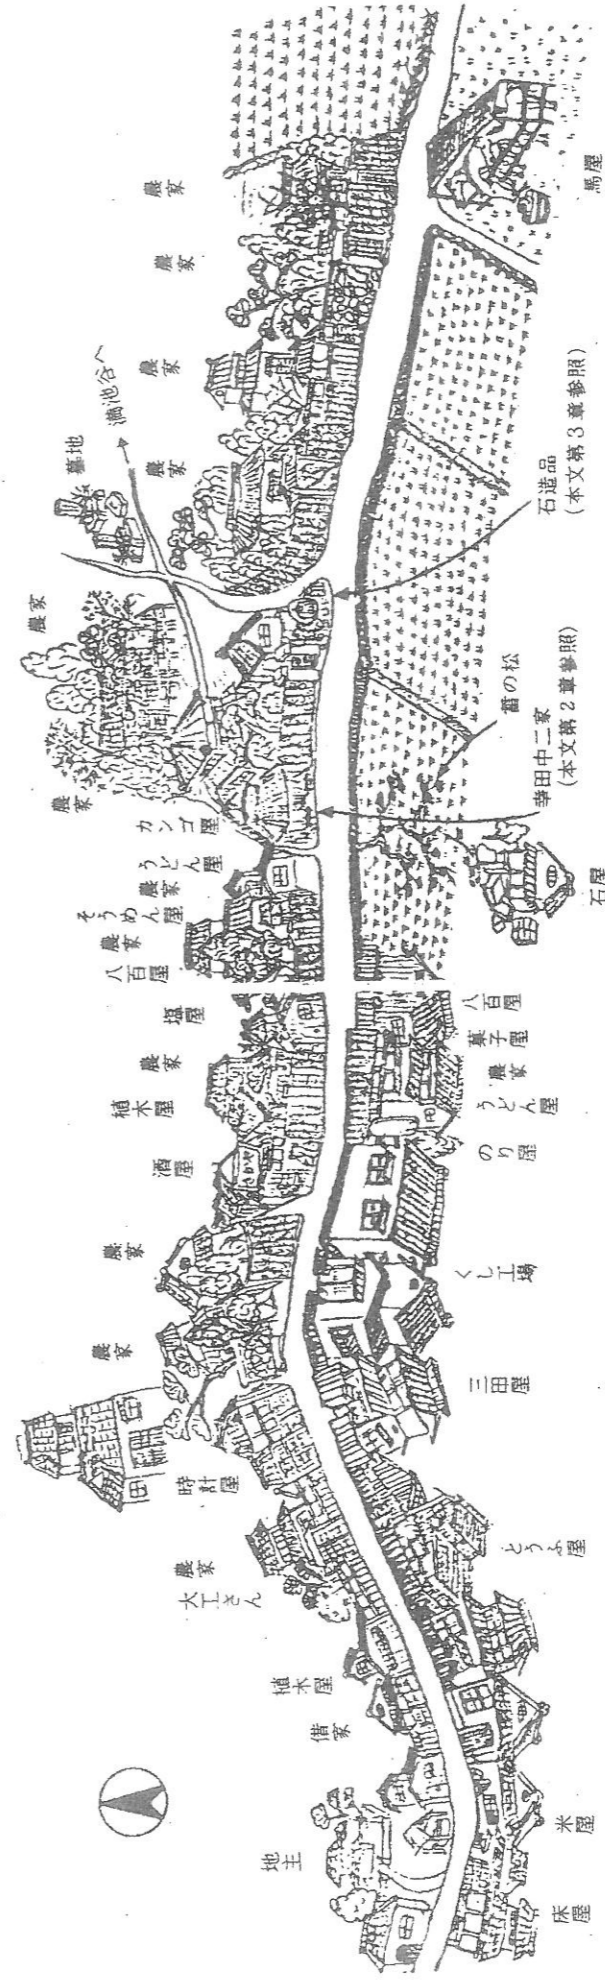

図6 芦屋市旧字名図（『芦屋市史』本編1956年より）

図79・80 春日地区 旧西国街道沿いの街並み復原

（本図は、大正期から昭和初期のものので
 簡書きをもとに絵図風に復原したものだ）

図7 春日地区 旧西国街道沿いの町並み
 （『芦屋の生活文化史』芦屋市教育委員会1979年より）