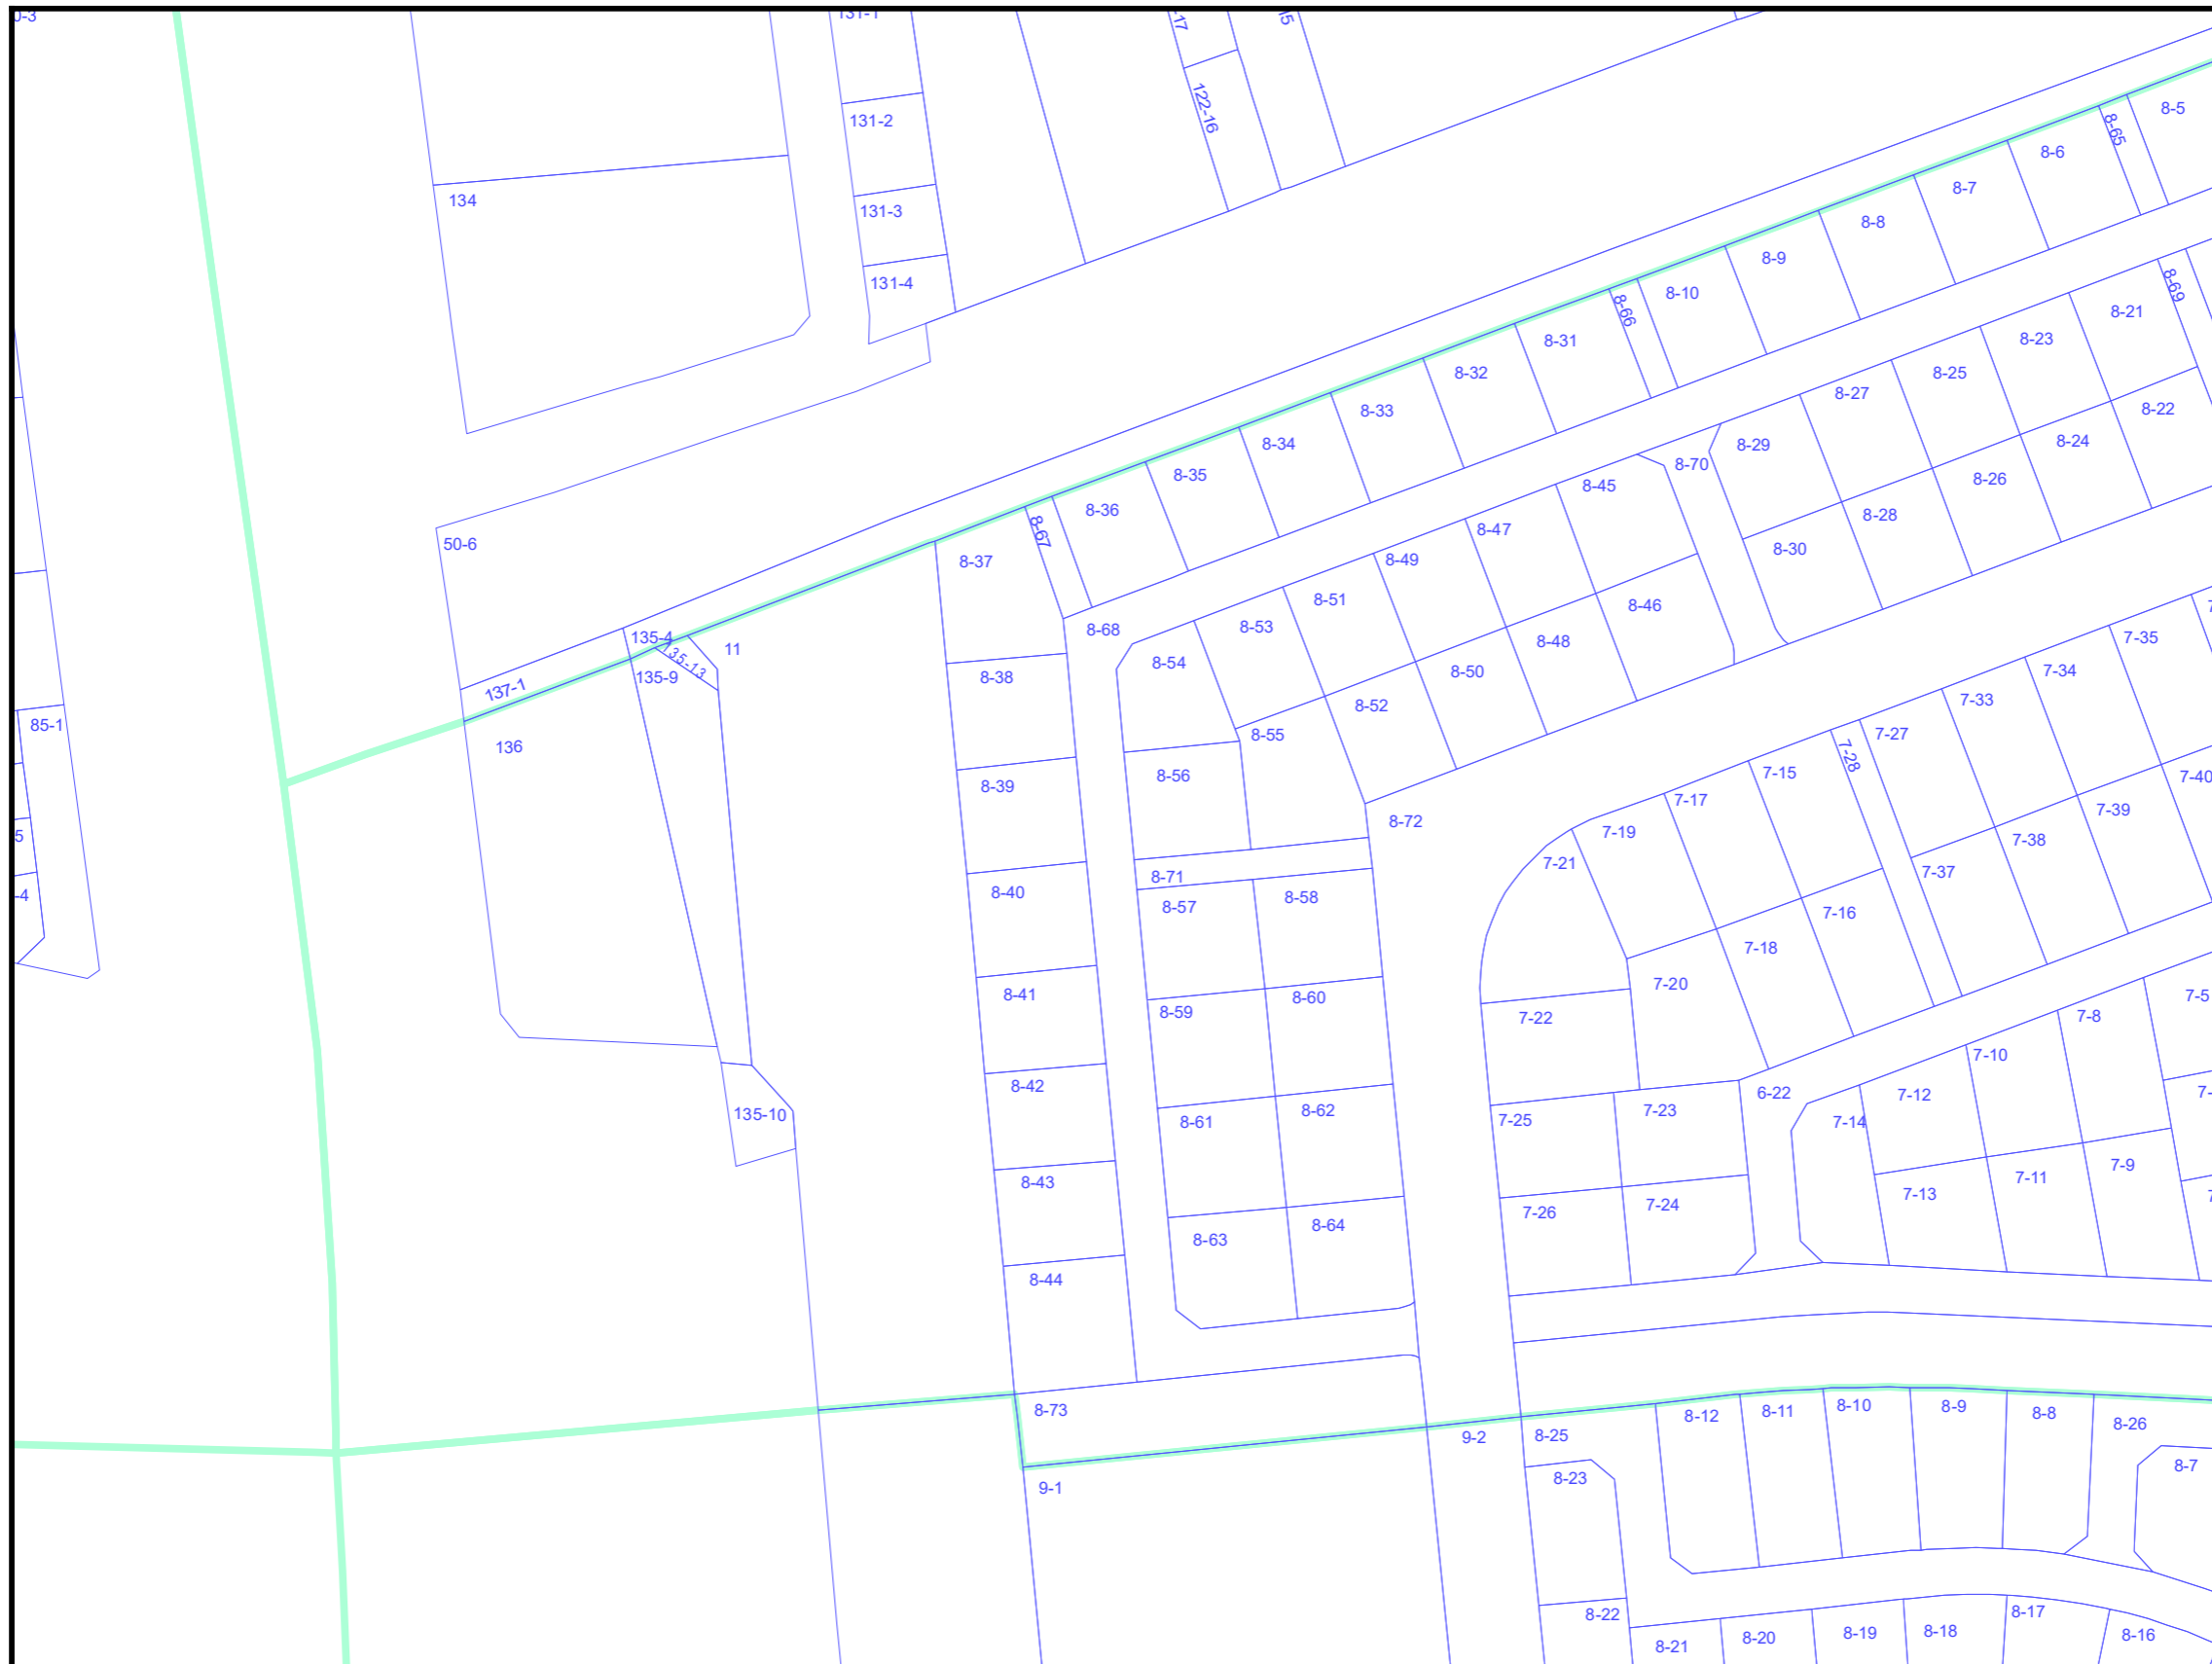

芦屋市 地番参考図

72-1-13-2

この図面は、内容を証明するものや申請その他の資料として用いることはできません。参考地図としてご利用ください。

この図面は、実測図ではありませんので、求積の資料には適しません。

この図面は、土地のおおよその位置関係及び形状を記載したものであり、地権者間の権利関係を表しているものではありません。したがって、権利関係の確認には使用できません。

この図面に記載の道路については、道路境界位置・幅員及び終始端位置などの道路の形状を示すものではありません。

芦屋市は、図面の利用によって発生した直接又は間接の損失、損害等について、一切の責任を負いません。

芦屋市