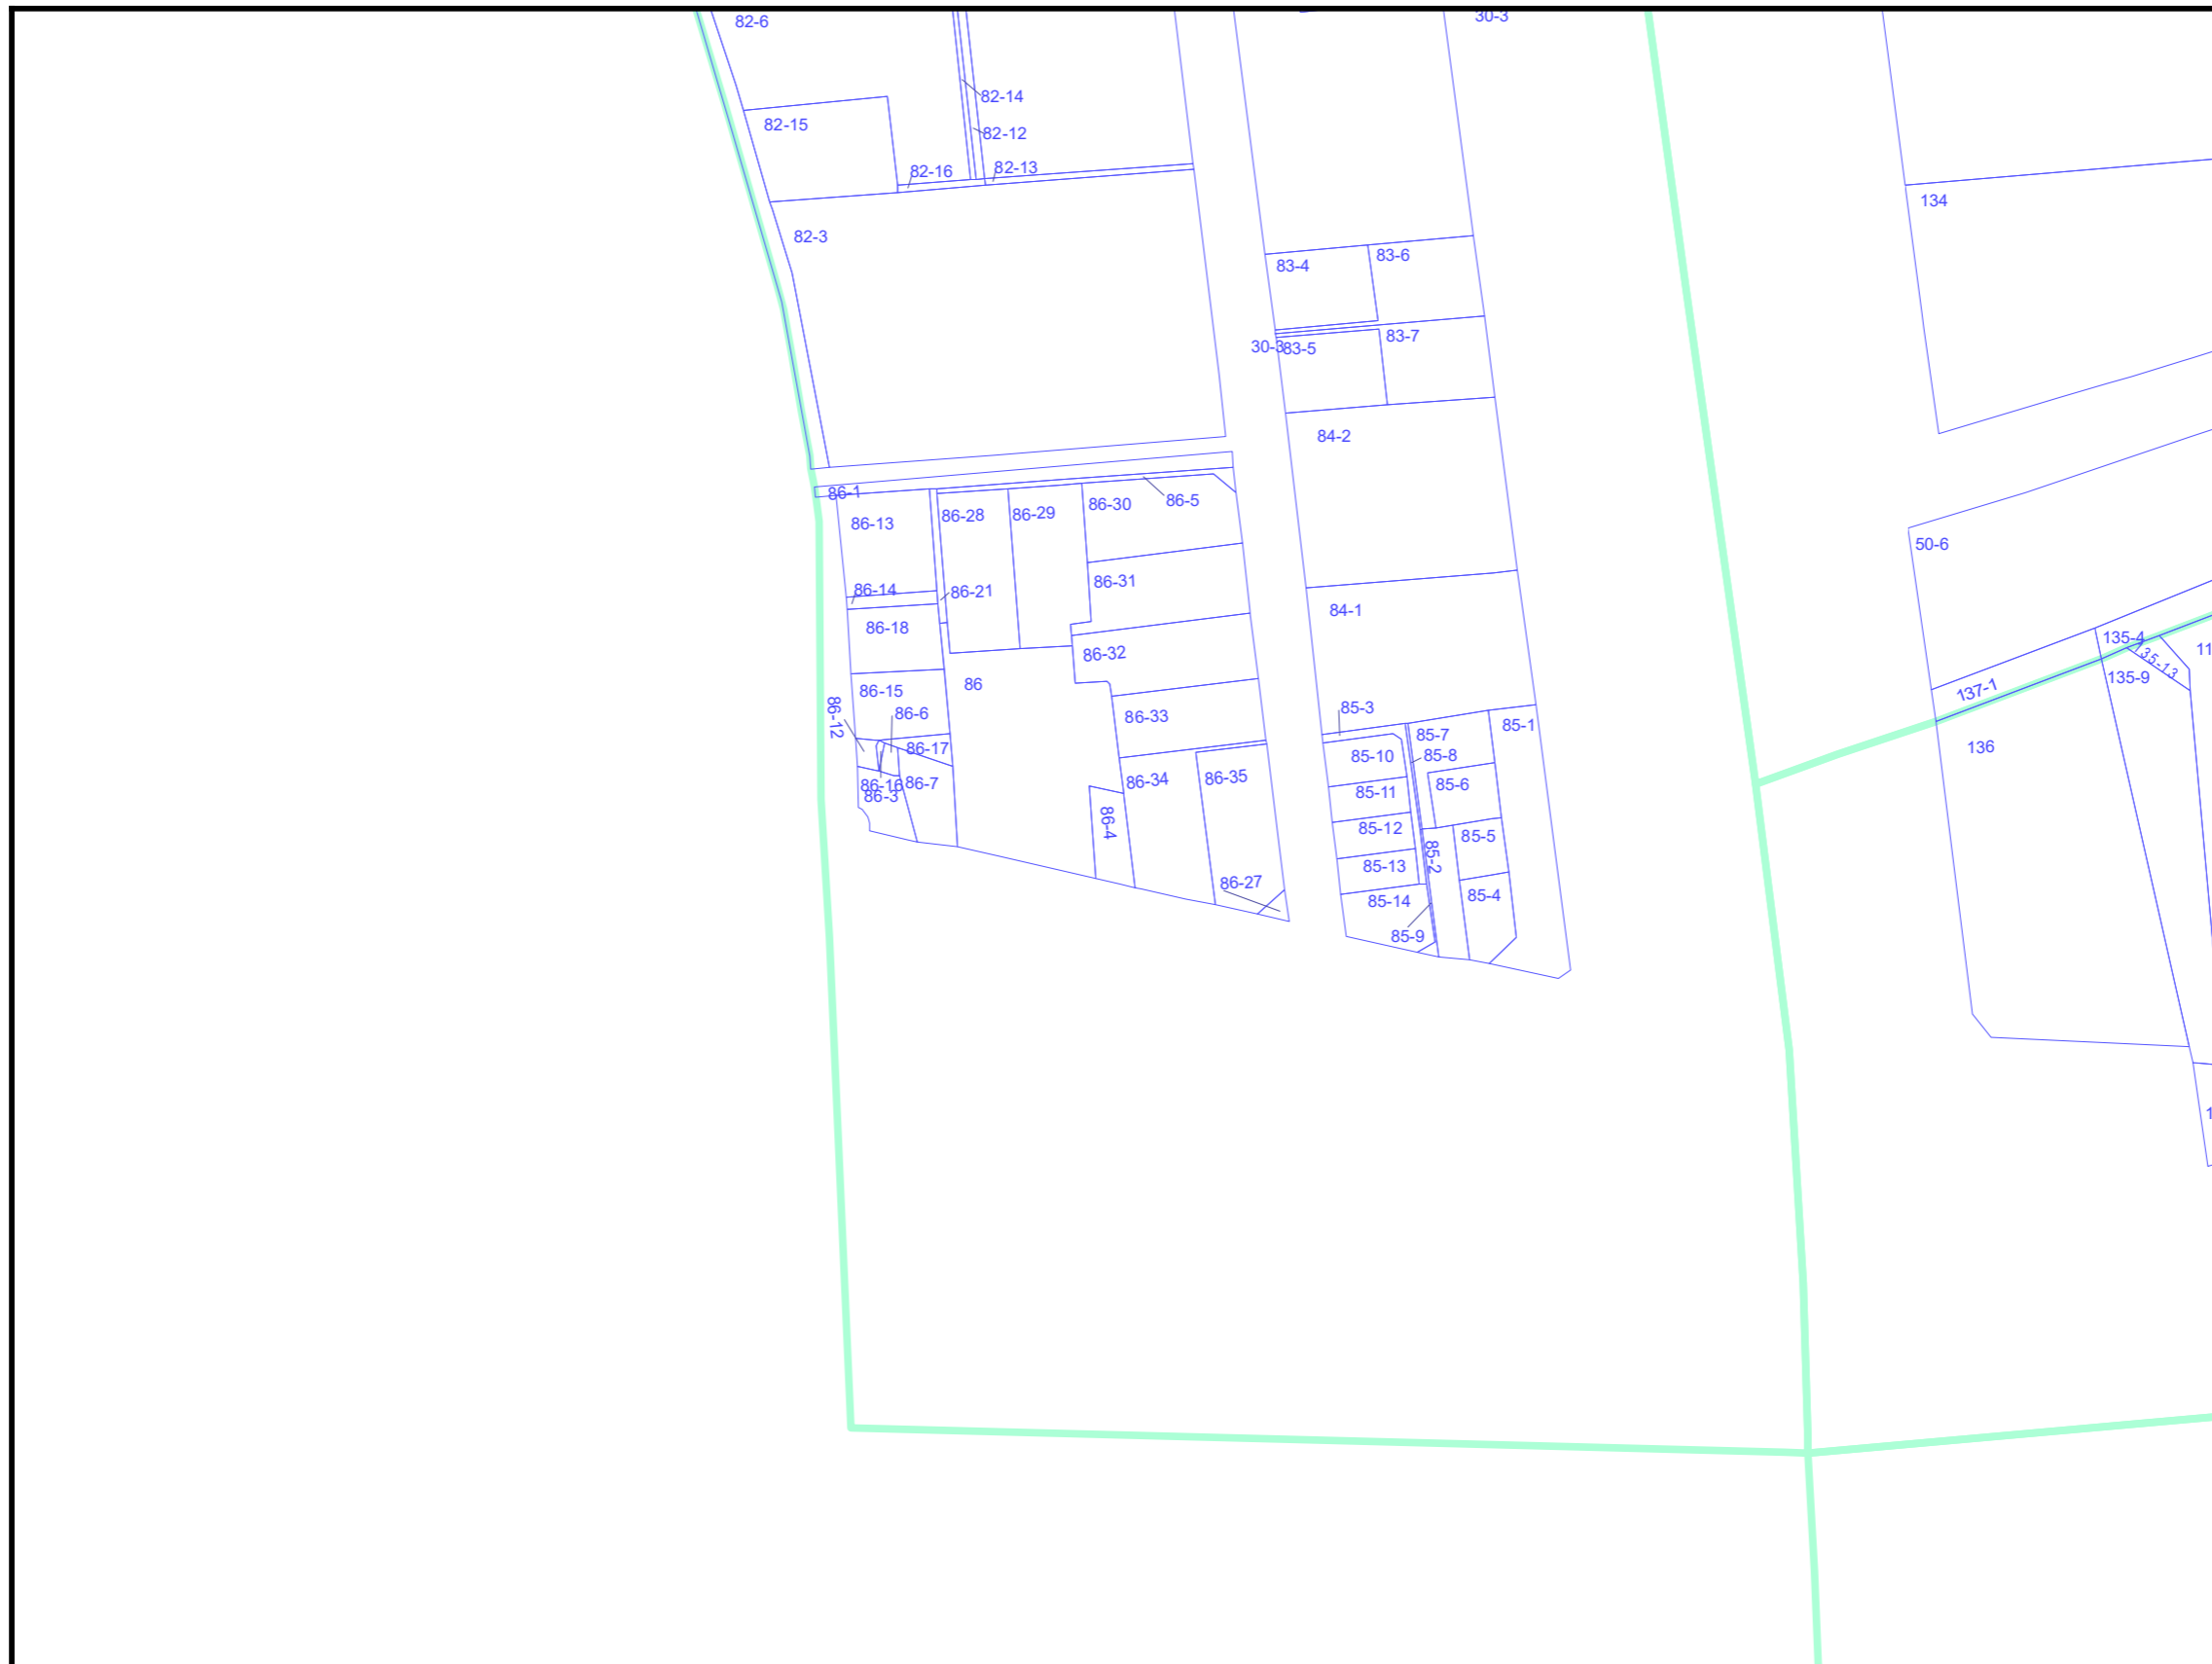

芦屋市 地番参考図

72-1-13-1

この図面は、内容を証明するものや申請その他の資料として用いることはできません。参考地図としてご利用ください。

この図面は、実測図ではありませんので、求積の資料には適しません。

この図面は、土地のおおよその位置関係及び形状を記載したものであり、地権者間の権利関係を表しているものではありません。したがって、権利関係の確認には使用できません。

この図面に記載の道路については、道路境界位置・幅員及び終始端位置などの道路の形状を示すものではありません。

芦屋市は、図面の利用によって発生した直接又は間接の損失、損害等について、一切の責任を負いません。

芦屋市