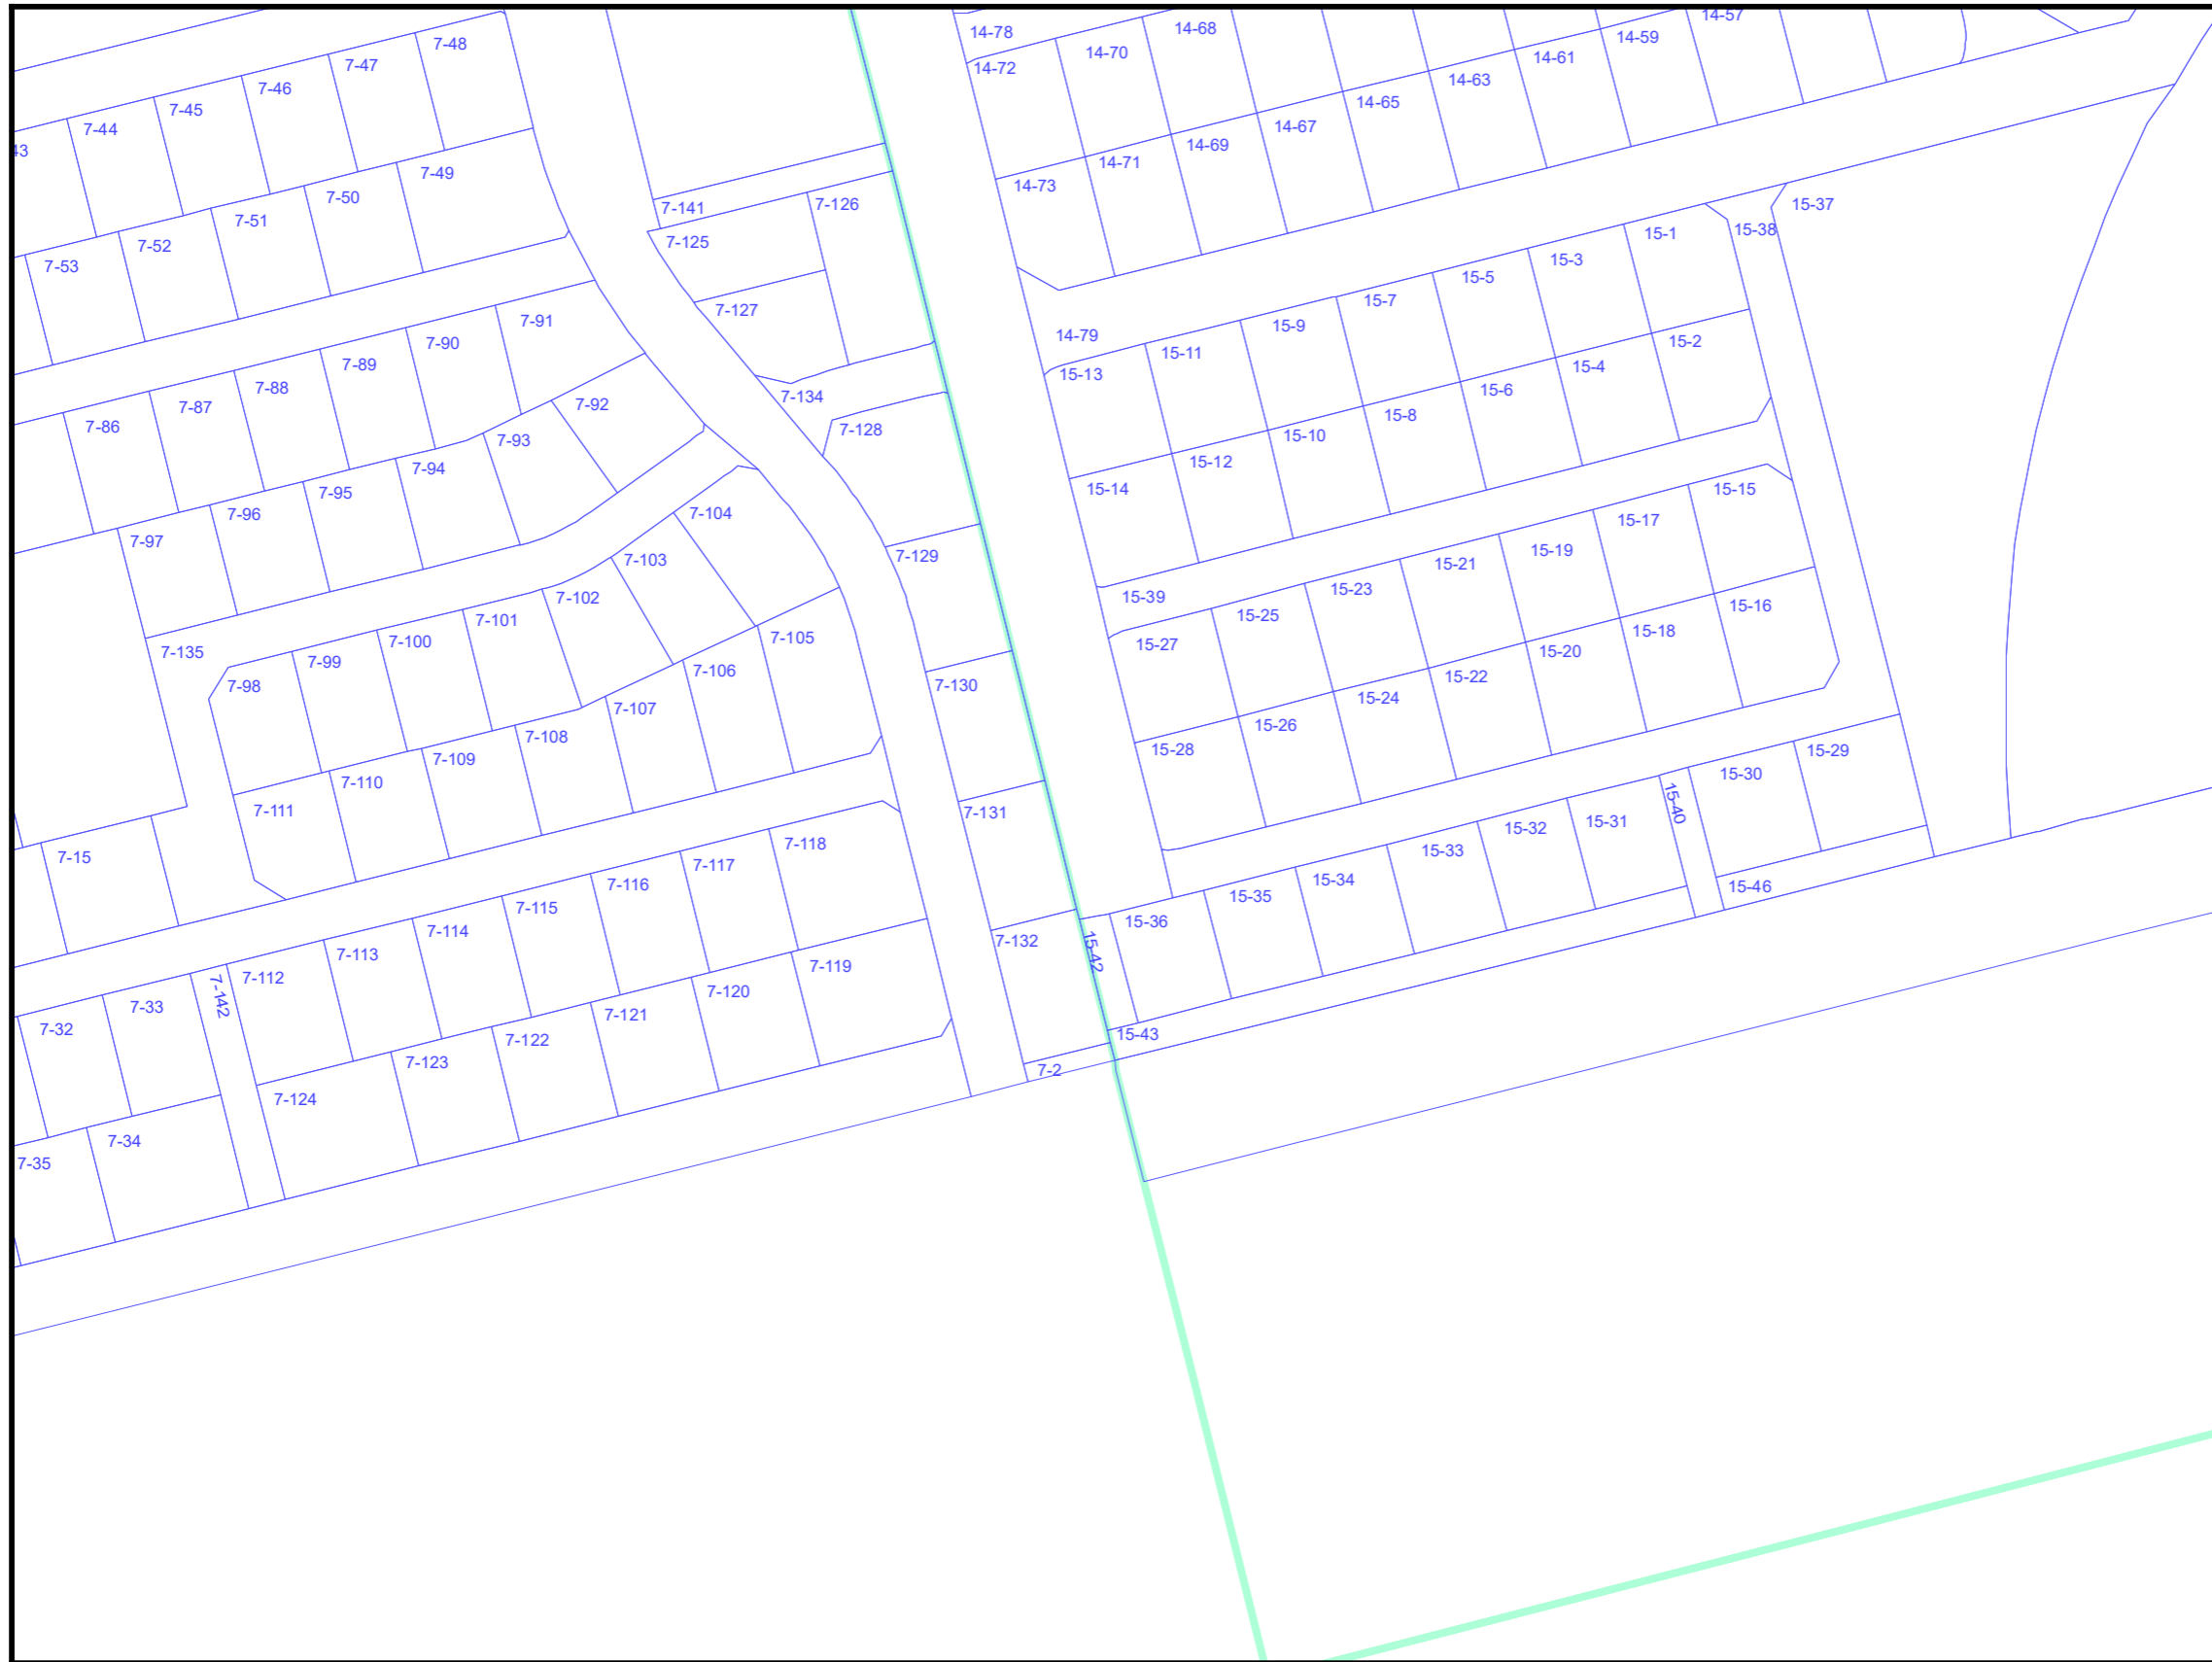

この図面に記載の道路については、道路境界位置・幅員及び終始端位置などの道路の形状を示すものではありません。

芦屋市は、図面の利用によって発生した直接又は間接の損失、損害等について、一切の責任を負いません。

芦屋市

芦屋市 地番参考図

72-2-11-4

この図面は、内容を証明するものや申請その他の資料として用いることはできません。参考地図としてご利用ください。

この図面は、実測図ではありませんので、求積の資料には適しません。