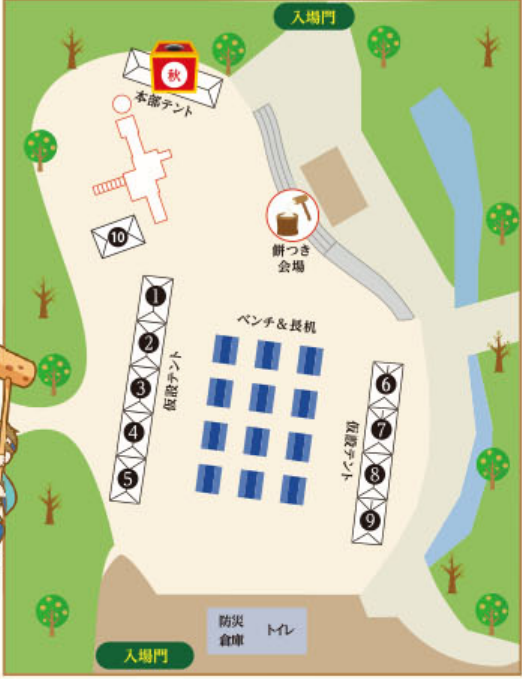

子どもみこしパレード 9:30~
だんじりパレード 9:45~

だんじり巡行ルート

子どもお楽しみゾーン

茶屋公園

ボールすくいなどの
遊戯屋台
10:30~

大榎公園 食のゾーン

各ブース開店 10:30~
餅つき体験 (米親会) 10:30~14:00

お餅つきの搦手募集!

オープニングセレモニー 11:30~

お楽しみ抽選会 15:00~
※当選は抽選時に会場に参加している方
が対象となります。

あしやの秋まつりは「米まつり」に由来する秋の収穫祭を原点とし、日本独自の秋の風物詩を市民の皆様と共に感じ、味わい、楽しむべく“あしや秋まつり協議会”を組織して企画・運営しています。

MAP

【主催 / お問い合わせ】 あしや秋まつり協議会 事務局 (芦屋市地域経済振興課内)
TEL 0797-38-2033
【お楽しみ抽選会について】 芦屋市商工会 TEL 0797-23-2071

※イベント用の駐車場はありませんので、車での来場はご遠慮ください。
※駐輪の際は現場の係員の指示に従ってください。
※特設駐輪場は公光公園・仮設トイレは茶屋公園にあります。

【会場配置図】

10:30~16:00

大柵公園 食のゾーン

大柵公園 食のゾーン

- ①海産物
- ②和牛バーガー
- ③カレー・フランクフルト
- ④焼きそば・からあげ・フライドポテト
- ⑤フルーツあめ・ベビーカステラ
- ⑥丹波の枝豆・栗・黒豆パンなど
- ⑦新米(シルキーライス)・野菜
- ⑧うなぎ弁当、せんべい・おかき、駄菓子
- ⑨ドリンク・お酒
- ⑩ボトル水(芦屋の水)PR、指定ゴミ袋PR

※提供商品は変更になる可能性がございます

茶屋公園 子どもお楽しみゾーン

茶屋公園 子どもお楽しみゾーン

- ①ソフトドリンク
- ②わたがし、スーパーボール
- ③三角くじ
- ④的当て
- ⑤輪投げ

ふしや秋まつり お楽しみ抽選会!

お楽しみ抽選会に参加希望の方は、以下の手順をご確認ください。

1. チラシの「秋まつりお楽しみ抽選券」を切り取って抽選ボックスに投函。
※応募は1人1枚まで。2枚以上確認された場合すべて無効となります。
2. 抽選券に「住所」「氏名」「電話番号」を必ずご記入ください。
※記入が漏れていたり、読めない文字の場合は無効となります。
3. 抽選ボックスは大柵公園の本部テントに設置されています。
4. 投函受付は、10月8日(日)10時30分~14時30分です。
5. 抽選と当選者の発表は、同日15時00分からスタートです。
会場に特設ステージが設けられますので、司会が当選者を読み上げます。
6. 当選時、氏名(フルネーム)と住所(町名まで)を読み上げることとなりますので、ご了承ください。
また、読み上げ時に当選者が会場に不在の場合は、無効となります。※代理受け取りは禁止となります。
荒天の場合は会場での抽選会を中止し、後日当選者へ配送となります。