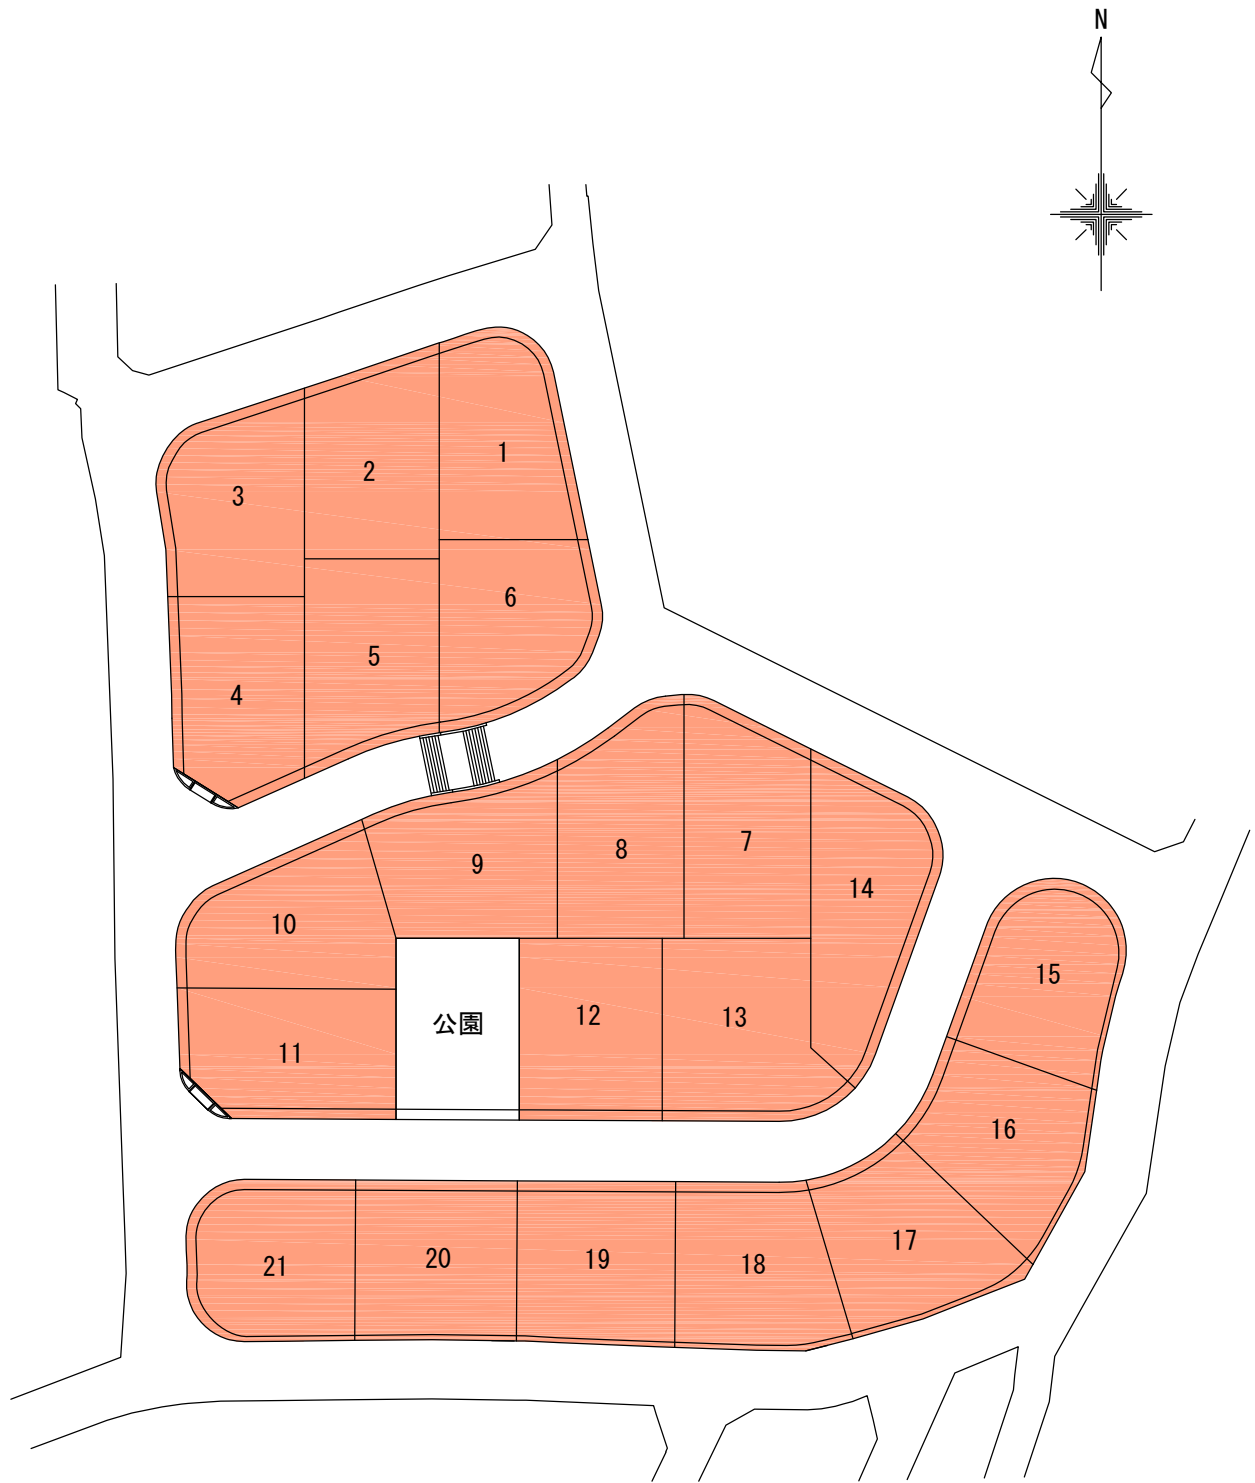

別図1：建築協定区域図

 芦屋市山芦屋町23番街区：建築協定区域