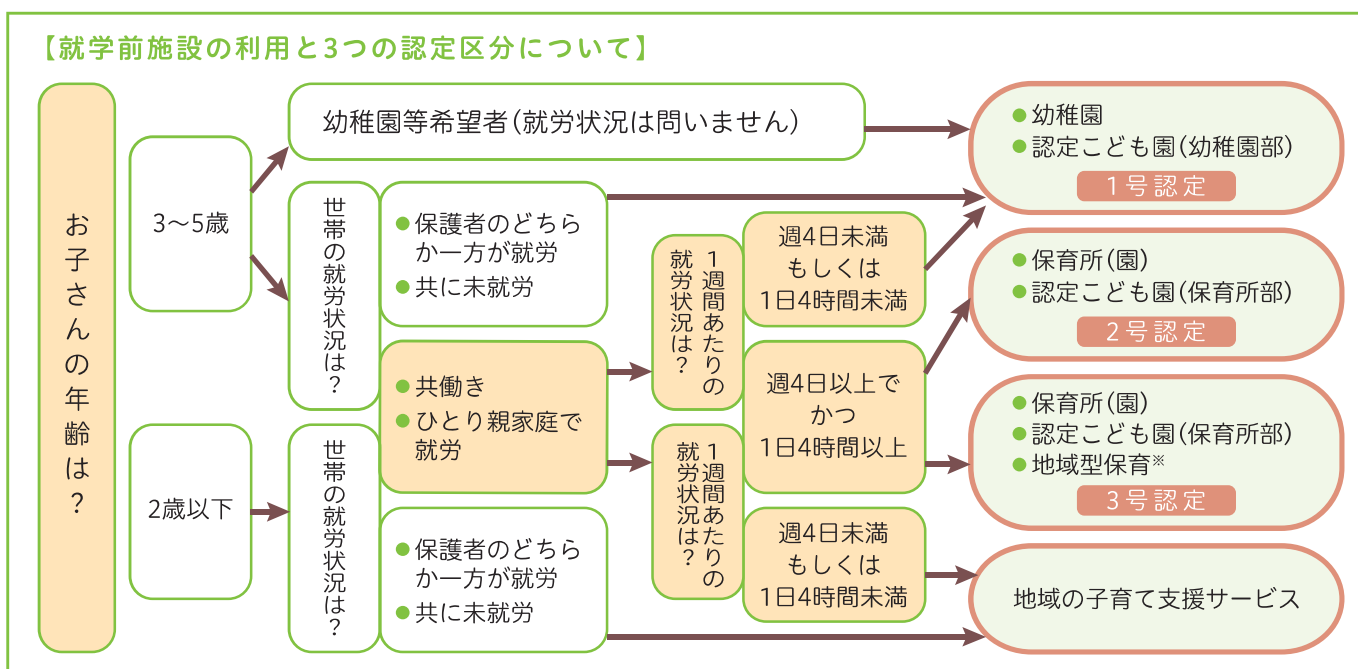

親子で楽しむ野菜作り

保育所には“こども畑”があり、毎日子ども達が保育士と一緒に野菜の栽培を楽しんでいます。土に触れる面白さや野菜の生長が観察できる楽しさなどを親子で味わってみませんか。家庭菜園をしている保育士が親子で楽しむ家庭菜園の道へ導いてくれます。お気軽にご連絡頂き、お申し込みください。

- * 園庭開放(毎週木曜日10:00～11:00)雨天時は中止となります
- * 安田式運動あそび(HP子育て支援ページ参照)
- * 公園紙芝居(宮塚公園、大榎公園、打出浜公園等で実施しています)
- * その他…絵本講座、ベビーママフィットネス、ベビーリラクゼーション等(HP子育て支援ページ参照)

教育・保育給付認定について

保育所(園)、認定こども園(保育所部)、小規模保育事業所等の利用に際しては、保護者の就労等により、保育を必要とする認定(教育・保育給付認定)を受けることが必要です。入所の申込み時に認定の申請書を提出していただきます。

★3つの認定区分について

認定区分	年齢	保育の必要性	利用できる施設
1号認定	3歳～5歳	なし	幼稚園・認定こども園(幼稚園部)
2号認定	3歳～5歳	あり	保育所(園)・認定こども園(保育所部)
3号認定	0歳～2歳	あり	保育所(園)・認定こども園(保育所部)・小規模保育事業所

★就学前施設利用早わかりチャート

このチャートは保護者の就労を例にしたものであり、就労してなくても保育施設を利用できる場合があります。

※地域型保育には、①家庭的保育②小規模保育③事業所内保育④居宅訪問型保育の4つの類型があります。

★保育施設を利用できるのは

保育施設を利用するためには、一定の事由(「保育の必要性」)があることが必要です。

区分	保育の必要性の事由	期間
1	家庭外で仕事をするを常態としている(週4日以上かつ1日4時間以上の労働)場合	最長、就学前まで
2	家庭内で日常の家事以外の仕事をするを常態としている(週4日以上かつ1日4時間以上の労働)場合	最長、就学前まで
3	育児休業が終了し、仕事に復職する場合 ※入所後1か月以内に復職することが条件となります。	最長、就学前まで
4	妊娠中及び出産後間がない場合	産前2か月、産後3か月の必要な期間
5	病気や障がいのため保育が困難な場合	療養等を必要とする期間
6	親族の方を常時介護・看護をしている場合	介護等を必要とする期間
7	災害の復旧に当たっている場合	必要な期間
8	仕事を探している場合	3か月
9	大学や職業訓練校、専門学校などに通っている場合	通学期間中
10	虐待やDVのおそれがある場合	必要な期間