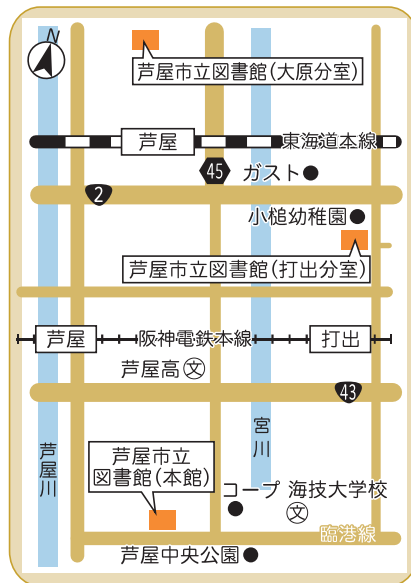

★えほんの会

図書館職員とボランティアが、子どもたちに出会ってほしい絵本の読み聞かせを行っています。子どもたちが心ゆくまでおはなしの世界を楽しめるように、子どもたちだけでお部屋に入ることができます。

場所	開催日	対象年齢	時間	その他
図書館(本館) よみきかせの部屋	土曜日	3歳以上	14:00～14:30	こどものみ参加可 途中入退室不可
		5歳以上	14:30～15:00	

★ちいぢゃなこどものおはなしかい

0歳、1歳、2歳向けに絵本の読み聞かせや手遊びを行います。親子で一緒にお楽しみいただけます。

場所	開催日	対象年齢	時間	その他
図書館(本館) よみきかせの部屋	隔月開催	0～2歳	10:00～10:30 10:45～11:15	親子で参加

★ 打出分室 こどもおはなしの会

ボランティアが絵本の読み聞かせを行っています。和室の部屋に座って、親子でゆったり楽しんでいただけます。

場所	開催日	対象年齢	時間	その他
打出教育文化センター 1階和室	第2土曜日	3歳以上	15:00~15:30	親子で参加可 途中入退室不可

★ 季節のイベント

※図書館では、他にもさまざまな行事や図書展示を行っています。

※詳しい開催日時等は図書館のホームページをご覧ください。

春の親子で楽しむえほんの会(5月の土曜日、2回開催)

こどもの読書週間(4月23日~5月12日)にちなんで、親子で絵本の読み聞かせを楽しんでいただける会です。

大人のみ、こどものみでも参加できます。

niwa-doku(不定期)

図書館、美術博物館、谷崎潤一郎記念館の三館連携による読書イベントです。小さなお子様も楽しんでいただけます。

秋の親子で楽しむえほんの会(10月もしくは11月の土曜日、2回開催)

読書週間(10月27日~11月9日)にちなんで、親子で絵本の読み聞かせを楽しんでいただける会です。

大人のみ、こどものみでも参加できます。

★ であってみたいこんな本

図書館職員が選んだ、「こどもたちに出会ってほしい絵本」のリストです。

図書館で配布しています。

★ 電子図書館

パソコンまたはスマートフォンやタブレットを使って、コンテンツ(電子書籍)を読むことができるインターネット上の図書館です。幼児向けの絵本や音声付き絵本なども多数ご用意しています。