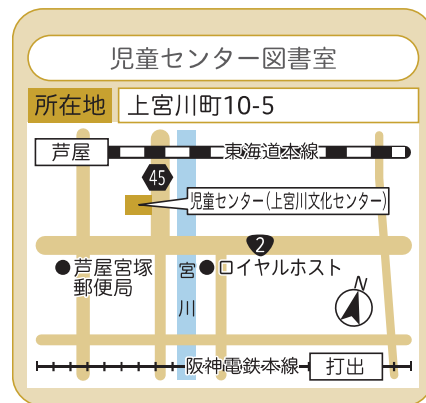

保育所・認定こども園の園庭開放

問 ほしい課ほしい係 ☎38-2128

市立保育所・認定こども園の園庭を地域の親子のために開放しています。保育士・保育教諭に子育て相談もできます。

対象	名称	場所	所在地	開催日	時間	問合せ	申込	その他
0歳～ 5歳児	たんぽぽひろば	精道こども園	精道町9-16	月曜日	10:00～ 11:30	32-0510	不要	園庭で遊びます。 身体測定もできます。 気候に合わせてお茶や着替えをご用意ください。
	あじさいひろば	西蔵こども園	西蔵町13-5	金曜日		32-0410		
	ひまわりひろば	岩園保育所	岩園町2-18	月曜日		31-0335		
	どんぐりひろば	緑保育所	緑町2-4	木曜日		34-0715		

※天候、行事、感染症の流行等により中止又は時間変更をする場合があります。詳細は各園所にお問い合わせください。

図書館・図書室

児童センター図書室(上宮川文化センター内)

問 児童センター ☎22-9229

児童センター図書室では、各年齢に合わせて絵本や児童書を豊富に取り揃えています。毎月、新刊が入ってくるのが、利用されるみなさんにとっても好評です。

育児支援コーナーでは、子育て中のみなさんに読んでいただきたい育児支援本を充実させています。

★えほんの会

図書館職員とボランティアが、子どもたちに出会ってほしい絵本の読み聞かせを行っています。子どもたちが心ゆくまでおはなしの世界を楽しめるように、子どもたちだけでお部屋に入ることができます。

場所	開催日	対象年齢	時間	その他
図書館(本館) よみきかせの部屋	土曜日	3歳以上	14:00～14:30	こどものみ参加可 途中入退室不可
		5歳以上	14:30～15:00	

★ちいぢゃなこどものおはなしかい