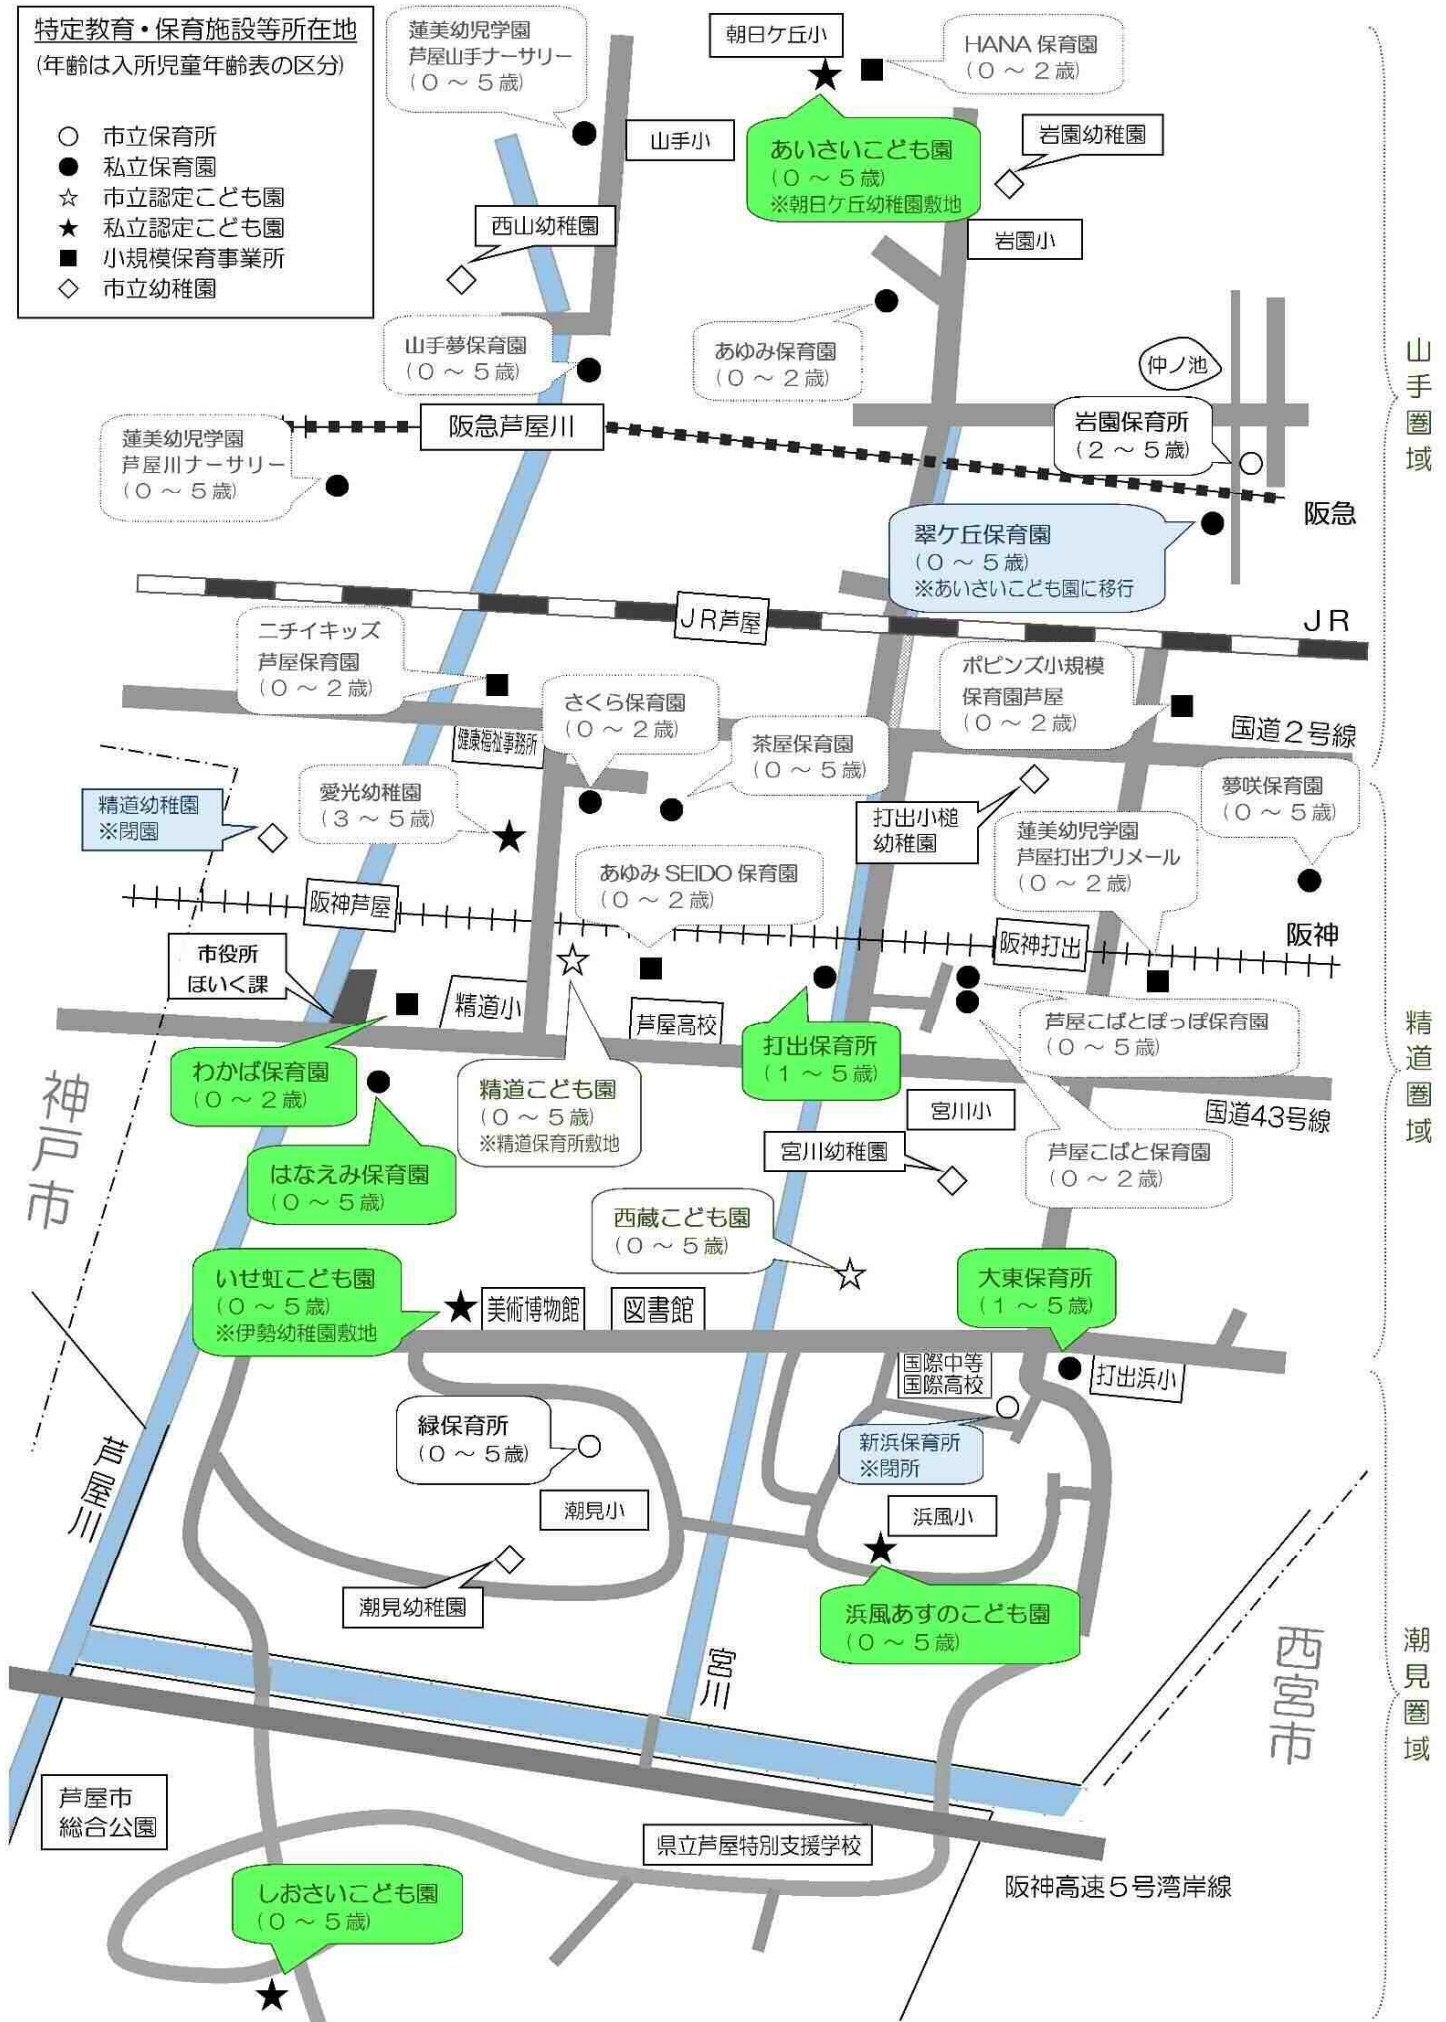

※ 「市立施設廃止・移管」・・・「精道・新浜保育所、精道・朝日ヶ丘・伊勢幼稚園廃止」及び「打出・大東保育所民間移管」を含む。
 ※ 運営費は、1年度当たりの市負担増減額

市立幼稚園・保育所のあり方について

市立幼稚園 8園→5園

市立認定こども園 0園→2園

市立保育所 6所→2所

特定教育・保育施設等所在地
(年齢は入所児童年齢表の区分)

- 市立保育所
- 私立保育園
- ☆ 市立認定こども園
- ★ 私立認定こども園
- 小規模保育事業所
- ◇ 市立幼稚園

山手圏域

精道圏域

潮見圏域

神戸市

西宮市

芦屋市
総合公園

県立芦屋特別支援学校

阪神高速5号湾岸線