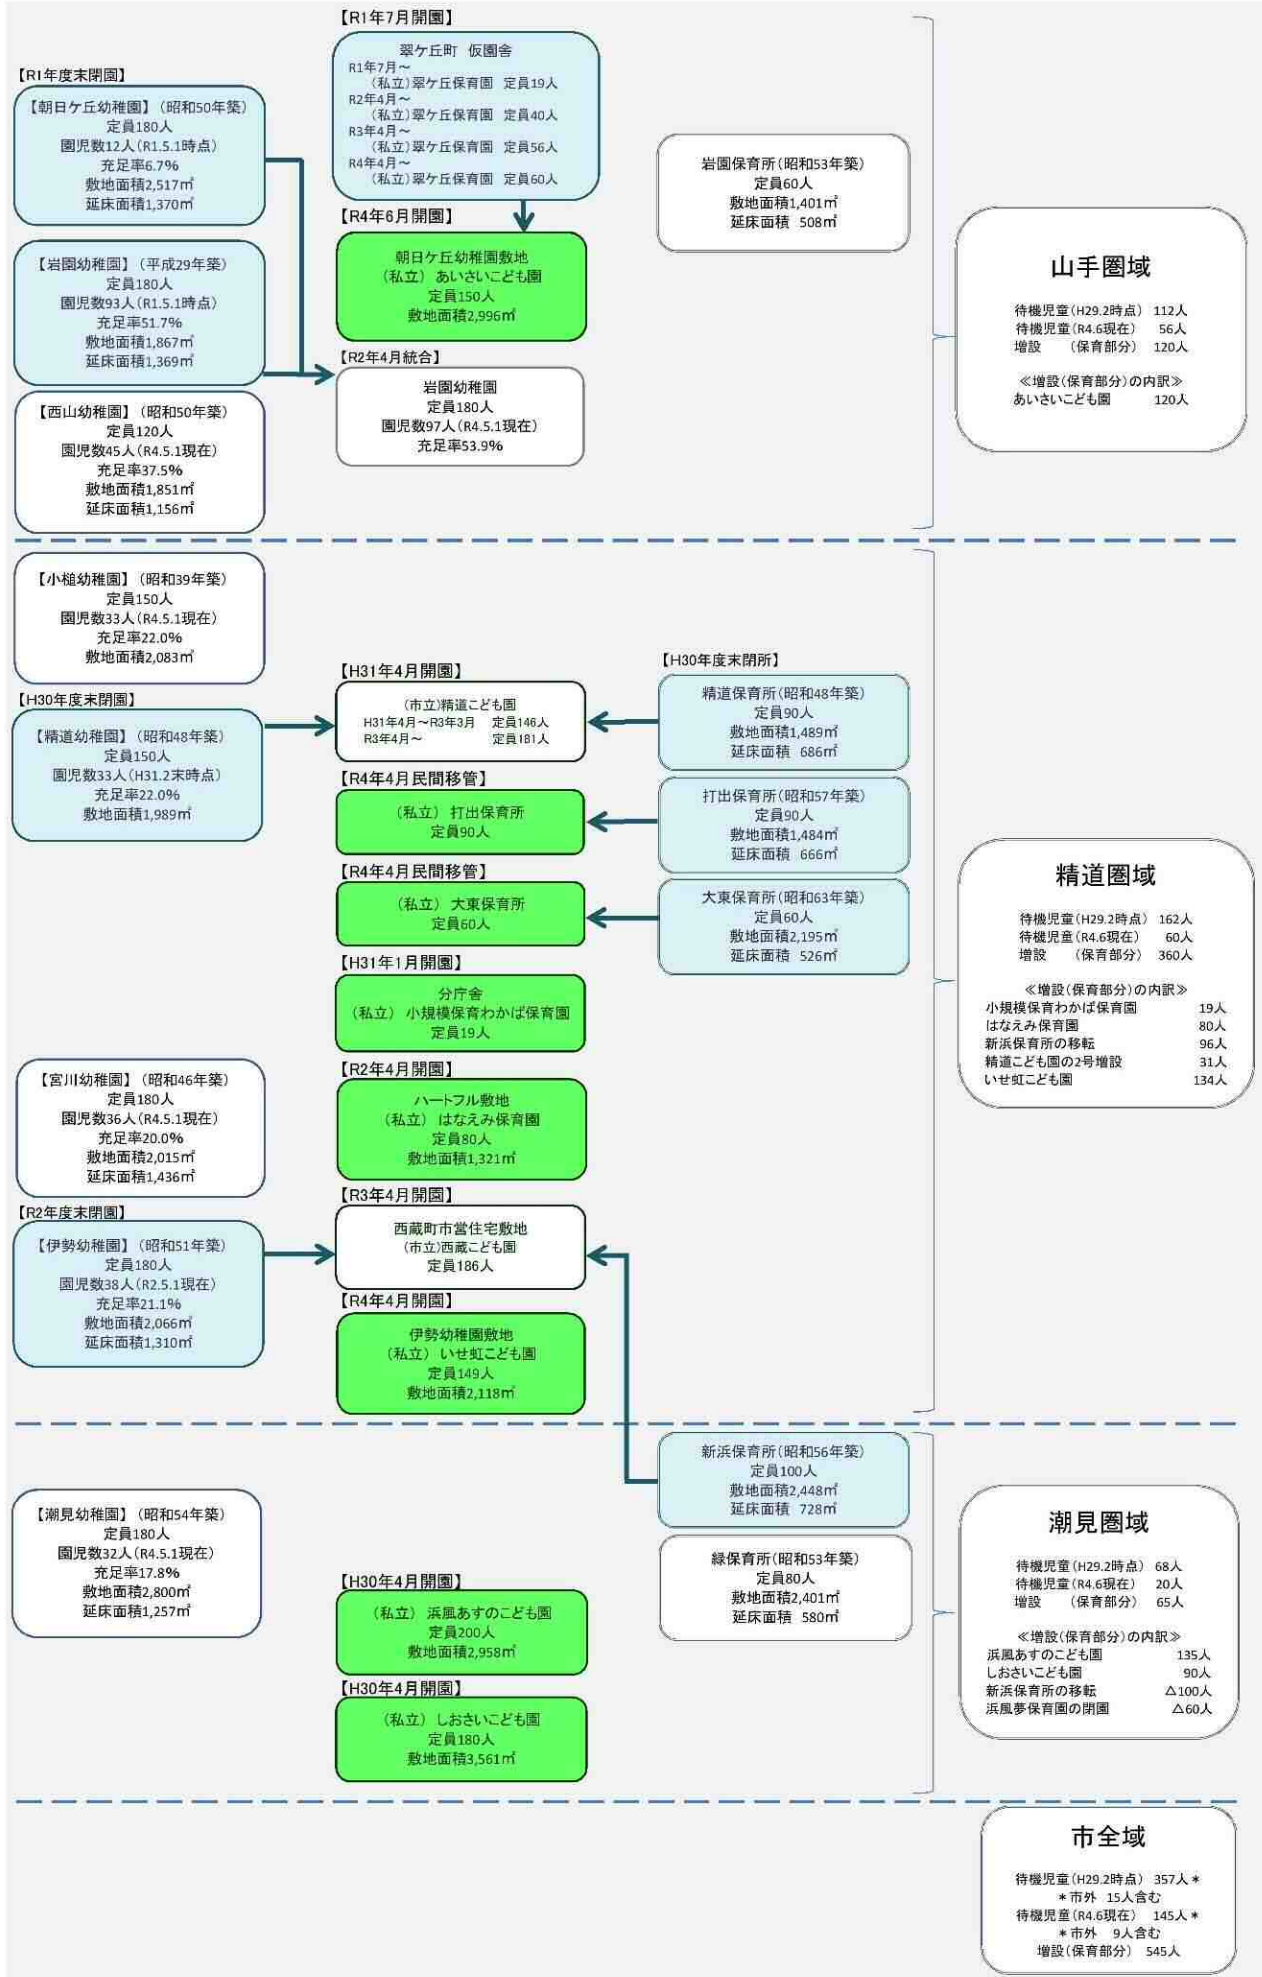

※ 「市立施設廃止・移管」・・・「精道・新浜保育所、精道・朝日ヶ丘・伊勢幼稚園廃止」及び「打出・大東保育所民間移管」を含む。
 ※ 運営費は、1年度当たりの市負担増減額

市立幼稚園・保育所のあり方について

市立幼稚園 8園→5園

市立認定こども園 0園→2園

市立保育所 6所→2所

特定教育・保育施設等所在地
(年齢は入所児童年齢表の区分)

- 市立保育所
- 私立保育園
- ☆ 市立認定こども園
- ★ 私立認定こども園
- 小規模保育事業所
- ◇ 市立幼稚園