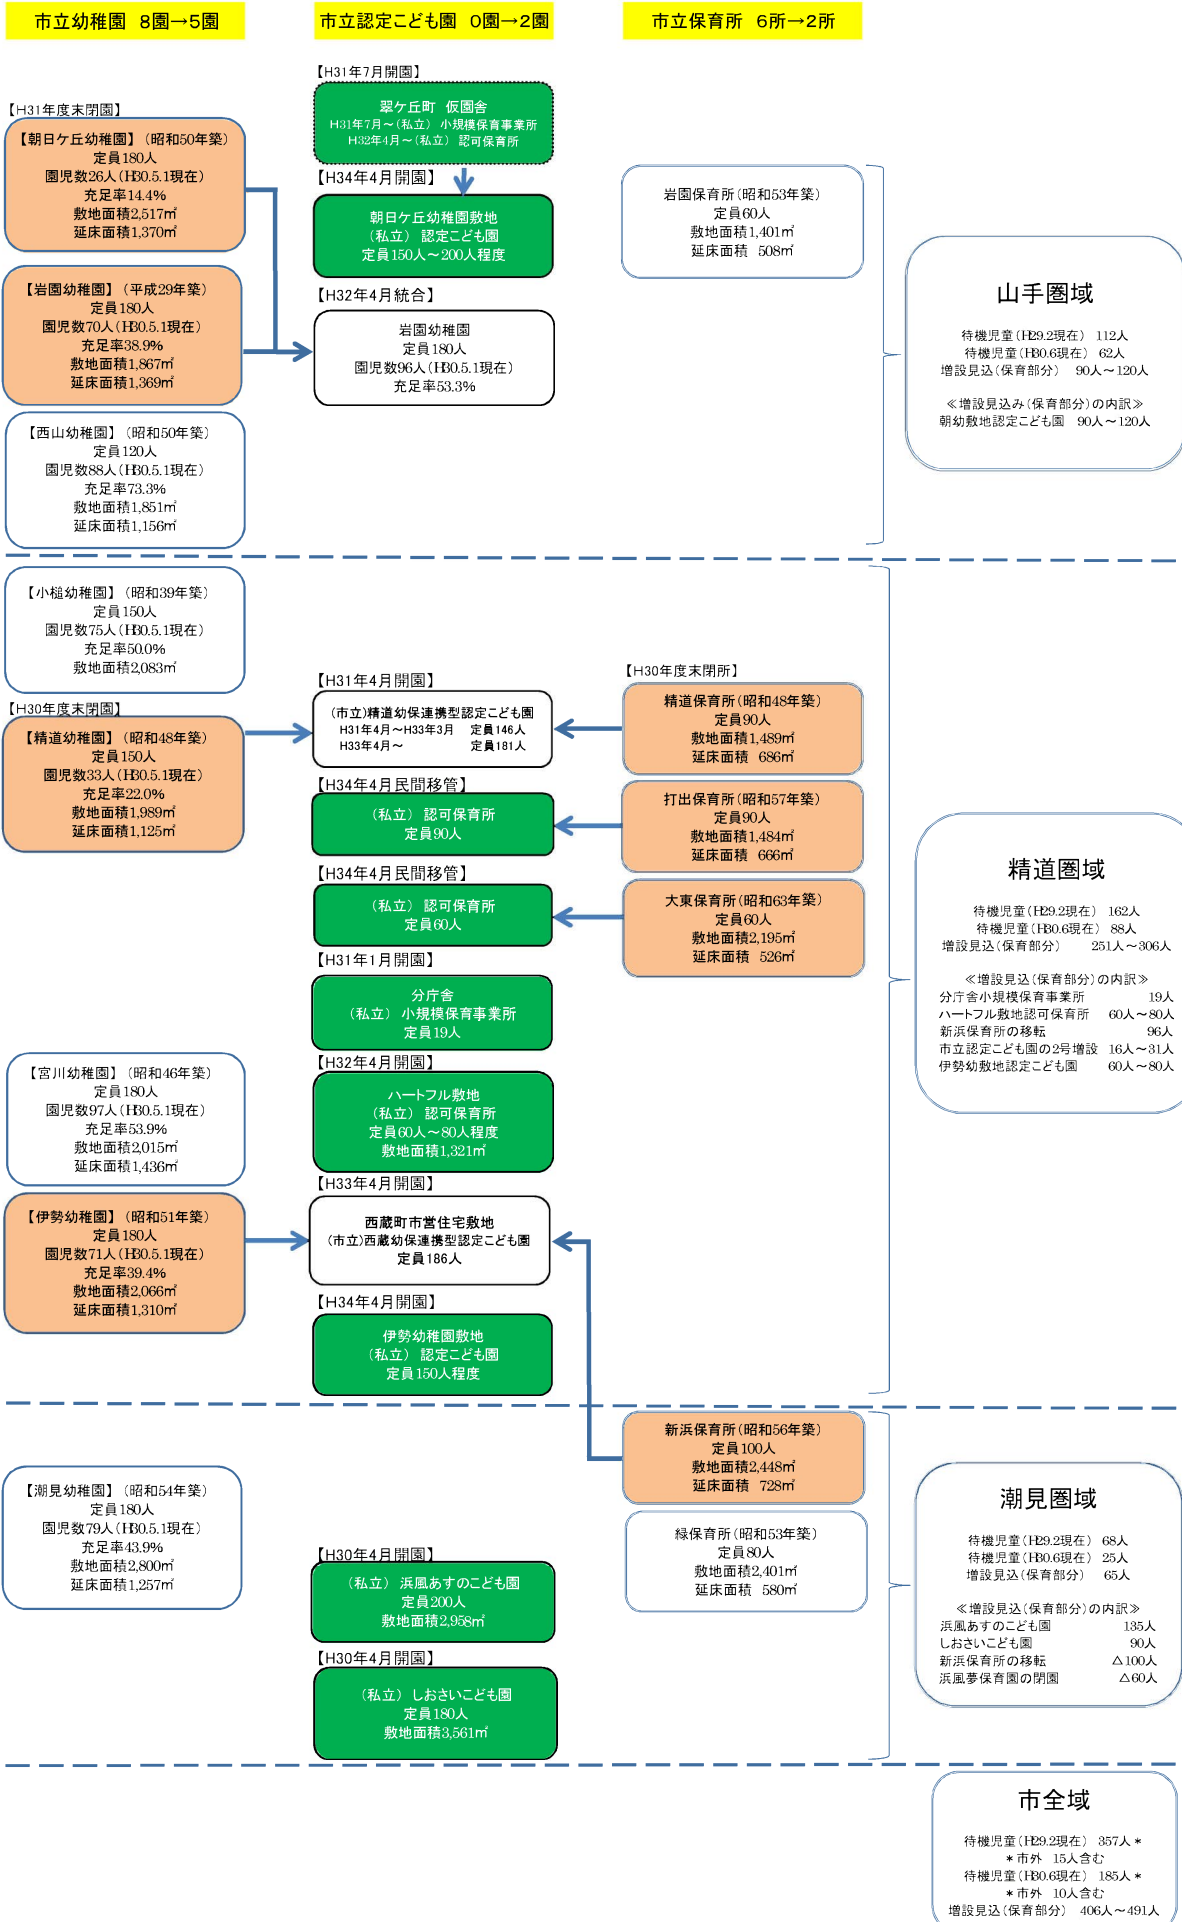

市立幼稚園・保育所のあり方について

翠ヶ丘保育園 位置図及び配置図(概要)

位置図

配置図