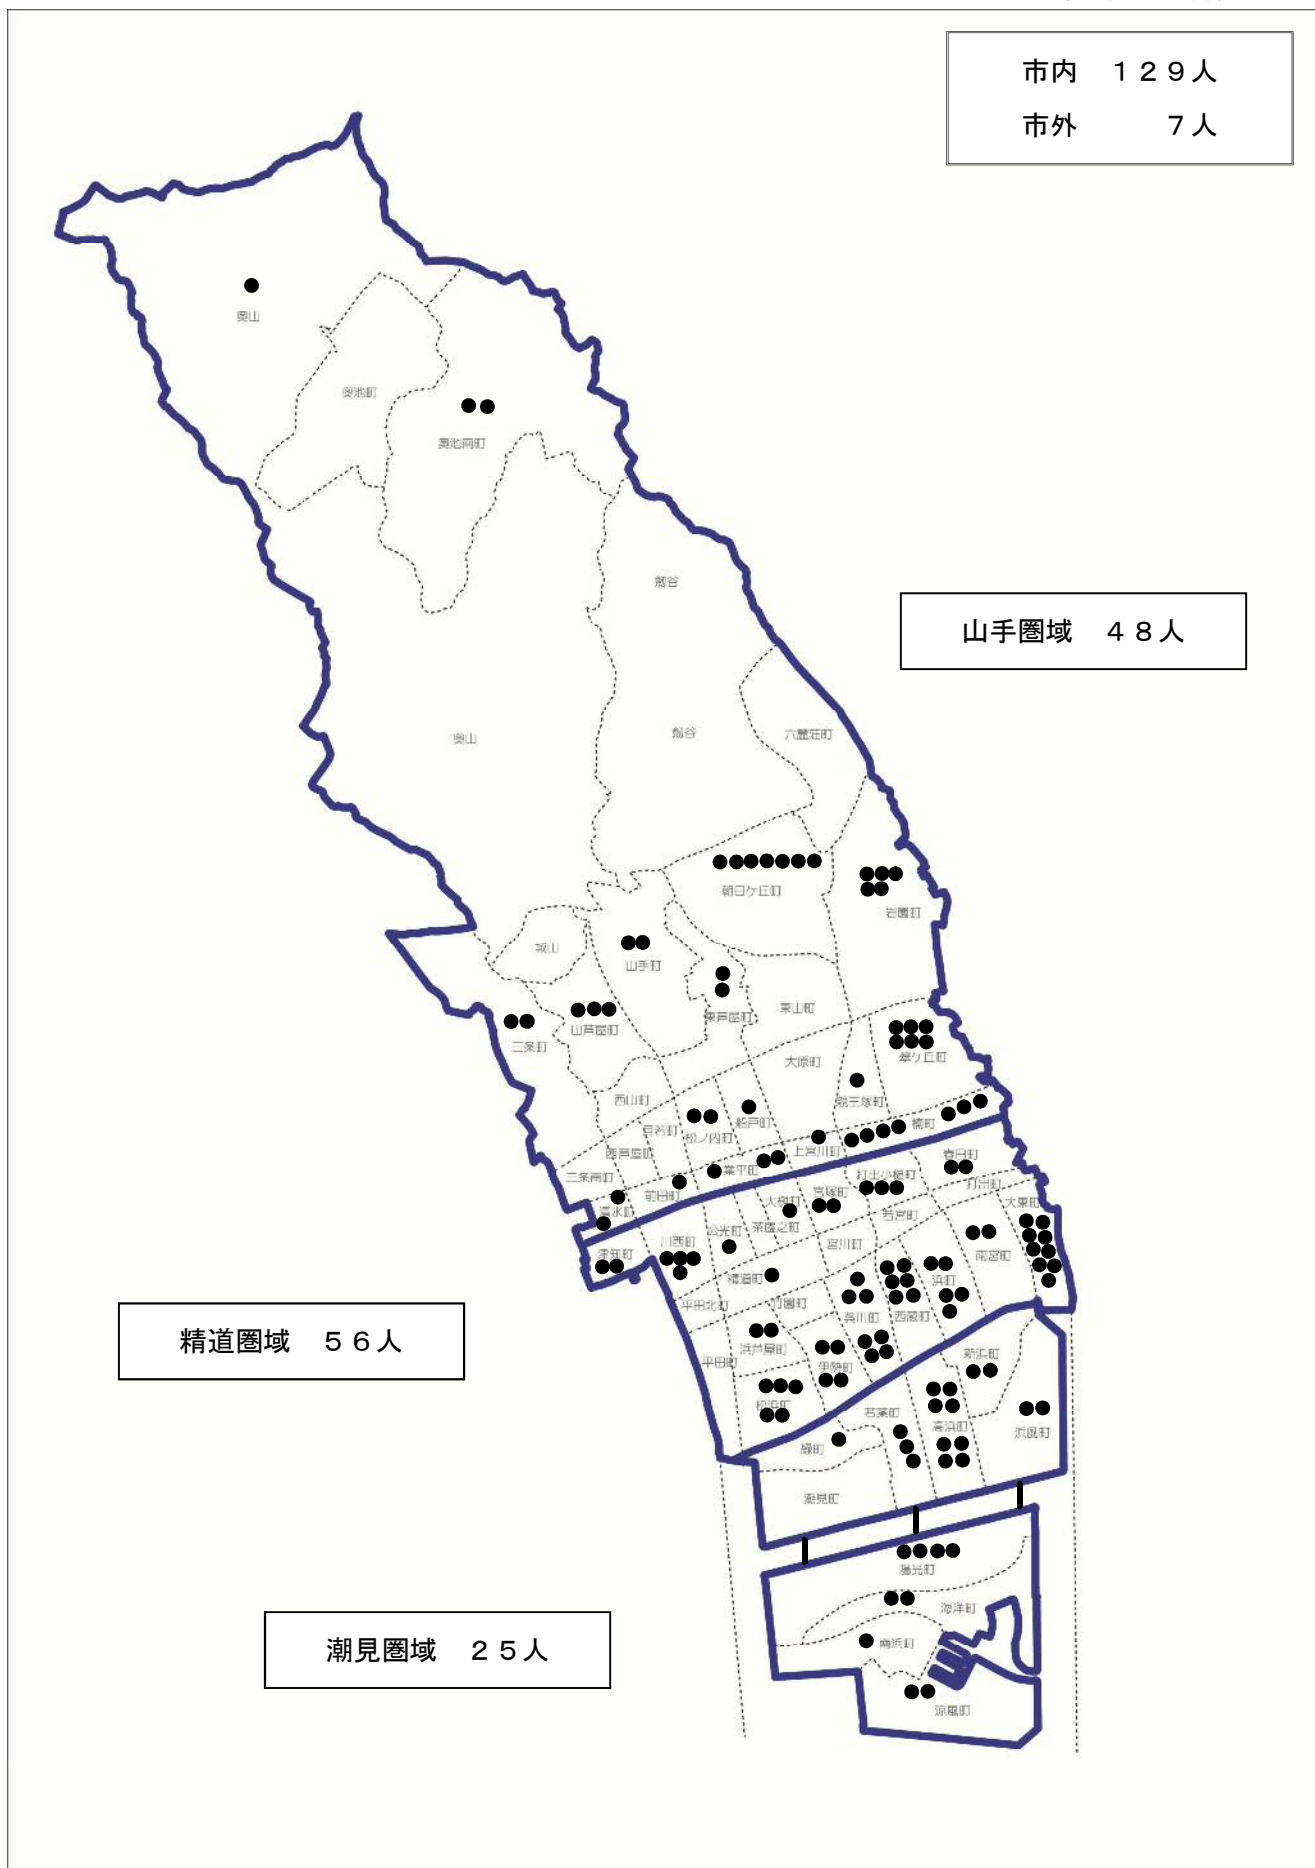

待機児童分布図（0～2歳）

平成 27 年 9 月 1 日現在

市内 129人
市外 7人

山手圏域 48人

精道圏域 56人

潮見圏域 25人

待機児童分布図（0～5歳）

平成27年9月1日現在