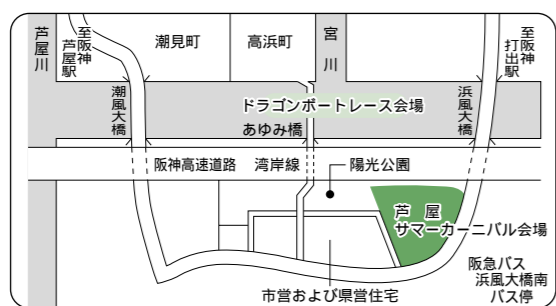

### お願い

・シャイドタウンおよび芦屋浜地区は、全域駐車禁止です。駐車場はありません。  
・阪神高速湾岸線らびに側道付近は、駐車禁止です。  
・ボート等による海上からの花火観覧は危険ですので、ご遠慮ください。

この六月からは「しらほし」で親しまれているJR第三跨線橋が開通し、美しい橋として生まれ変わりました。また、秋には中央線と交差するJR地下トンネルも出来上がる予定です。工事は人命の安全を第一に考え、線路に係る箇所はJRの運行を止められないので、夜中に数時間ずつしか進められませんでした。山手線も今年四月に西宮市境から宮川線までの区間の事業認可を受け、全線にわたって事業を進めているところです。

## やっぱり あしや なつ はなび!! 第20回記念 芦屋サマーカーニバル

市民の手でつくる芦屋の夏祭り

芦屋サマーカーニバルが始まって今年で20年目になります。昨年は芦屋ドラゴンボートレース大会も復活しました。今年のサマーカーニバルは、20周年の節目の年でもあり、また、芦屋に新たな街が誕生したことを祝うという思いも込めて、南芦屋浜地区で盛大に開催します。世代を越えてお年寄りのかたからお子さんまで楽しんでいただけますので、ぜひお越しください。

問い合わせ  
芦屋市民まつり協議会 ☎22-6946

日時 8月2日(日)  
午前9時～午後9時  
会場 南芦屋浜地区・陽光町

イベント案内  
ドラゴンボートレース 午前9時～午後5時  
緑日 正午～午後9時  
ステージイベント 午後3時～8時  
花火大会 午後8時～9時

1998年(平成10年)7月15日号