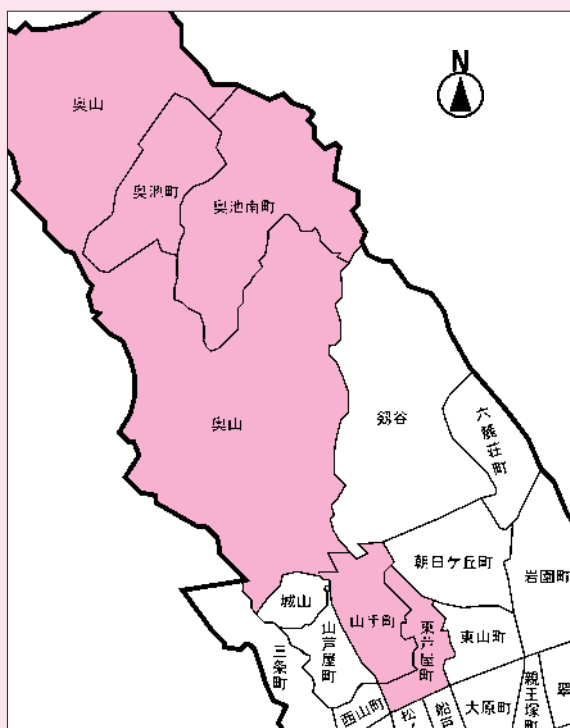

あしや子ども風土記

芦屋の地名をさぐる ⑤

町名のいろいろ(3)

芦屋の町名は、山と海の豊かな自然環境や、古代から現代にかけて起こったさまざまな出来事が、町名に受け継がれています。

由来を考えていくことで、人々の暮らしと町名の関わりや、地域の歴史や文化の再確認をすることができると思います。

奥山

奥山は、芦屋市の背山。山と谷によって付けられました。

奥山には、芦屋市民の大切な水源のある奥山浄水場や、むかし精米や油しぼりのため水車が動いていた水車谷や、弁天岩・フカキリ岩・蛇谷・荒地山などの伝説の地、ナウマン象化石出土地、奥山刻印群などの文化財。美しい渓谷、貴重な植物・生物が見られます。

奥池浄水場前に立つ「水車谷」のバス停

修復中の旧山邑家住宅 (平成7年~10年)

小字名の山坂・笠ヶ塚・奥山の一部などが昭和十九年(一九四四)一月に山手町となりました。昭和九年に開校した村立山手小学校現山手小学校の「山手」の文字をとってつけられたともいわれています。町内には奥山・有馬につながる芦有道路が走り、精道奥山線に沿った急坂にアメリカの建築

家フランク・ロイド・ライトの原設計によって大正時代に建てられたヨドコウ迎賓館(旧山邑家住宅)があります。この建物は、国の重要文化財に指定されています。小字名の笠ヶ塚は山手小学校の北にあり、弥生時代や古墳時代の土器などが見つかっています。

現在のヨドコウ迎賓館 (旧山邑家住宅)

●平成五年に発行した「あしや 子ども風土記 芦屋の地名をさぐる」を紹介しています。ここでは、発行当時の原文に近い状態で引用しています。

芦屋神社

東芦屋町

昭和三十六年(一九六〇)九月、芦有道路が開通して、標高五〇〇mの奥池周辺にも保養所や邸宅などが建ち、その南に新しいまち「芦屋ハイランド」ができました。六甲山で最も美しい池といわれた奥池、野鳥や植物の宝庫に接した町が奥池町と奥池南町で、町名は奥池の地名によります。

池のそばのほころは、江戸時代田畑の水不足をなくすために猿丸安時という人が約二十年かかって谷をせきとめ、奥池を掘って、池の安全を願いました。

水の神様を祭ったと刻まれています。昭和四十六年四月に、芦屋市民の生活に必要な水を貯えるため、奥池のそばに奥池の四倍以上の大きさの奥山貯水池が造られました。

芦屋川の東側、阪急神戸線の北側に広がる町です。東芦屋は、江戸時代の本に小字名として登場しています。恐らく、ここに町名の由来があると思われる。昭和十九年(一九四四)一月の町名改正以前には、七つの小字名がありました。このうち、地主堂は、昔お堂があったことから付けられたといわれています。また、昭和の初めころには、覚心の車と呼ばれた水車が動いていました。東芦屋町の北側には旧芦屋村の氏神である芦屋神社があります。村のなかでの相談事は、この場所で行われました。