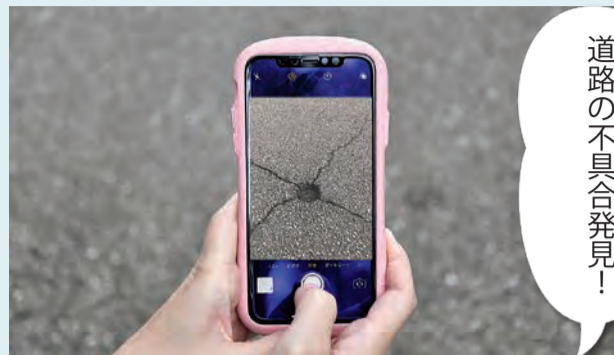

## LINEで道路や公園の不具合をかんたん通報

市が管理する道路・公園の不具合情報を、スマートフォンアプリ「LINE」で通報できます。