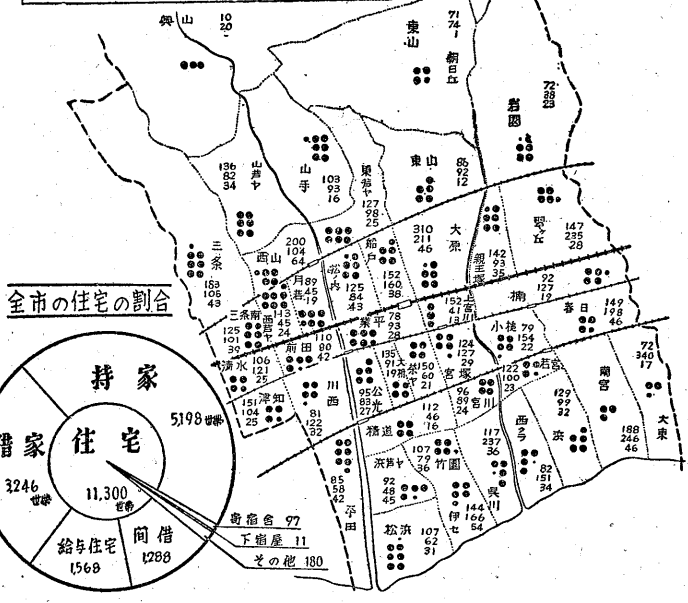

### 本市の住宅事情

●黒丸は各町1人当り平均畳数 ●一1畳  
●数字は住宅数 上段・持家 中段・借家 給与住宅  
下段・間借世帯

住宅事情の好転を示しています。一畳当り〇・二二人、一帯（平均四・三畳）を休めてはならない警鐘といたすべきでしょう。八各町の住宅の数は地図に記入しておきました。

次に畳の数をみてみましょう。この畳数というものは、敷いてある本当の畳の数はなく、住宅に分類された世帯の居住面積の広さ（洋室でも換算して含め、台所など就寝に使用できない室は除外）を畳数で表わしたものです。そうすると、全市には二二三、〇六七畳の居住面積があります。25年には一八三、一三五畳でしたから五年間に二二%許り増えた勘定です。これを一人当り25年より〇・三畳増加し