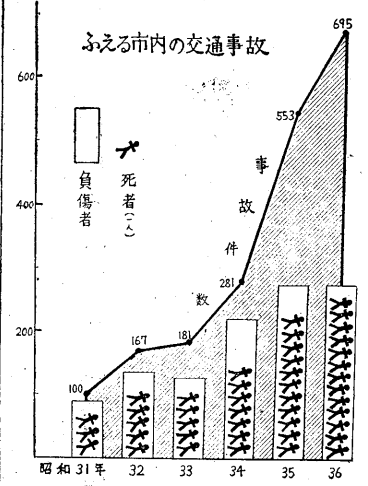

かかる状況下において、それら災禍の絶滅を期するため総合対策の確立は緊急の要務となった。

よって、わが芦屋市は市内のあらゆる組織を結集し、6万市民の総力をあげて、全市民のひとりひとりが日常生活の安全を確保するため一大運動を展開し、今後年間を通じて事故のない明るい都市建設を達成するために、わが芦屋市を「安全都市」とすることをここに広く宣言する。

昭和37年3月31日

芦屋市

事故はもうたくさん

安全は市民がみんなです

「芦屋市安全都市推進協議会」発足
二分の一に全国のどこかで交一突破、終戦時の二十五倍に達した。それと比例して交通事故もふえる一方、昨年の「交通死」は全国で二万二千八百六十五人を...

ふえる市内の交通事故
死者、負傷者
昭和31年 32 33 34 35 36

統計によると全国で「交通死」の約二倍、二万五千五百人が、いわゆる「不慮の事故」で死亡しました。こうした不慮の災害の犠牲者は、芦屋市でも案外多く、昨年産増の事態に即して発展拡大したもので、さき三月二十九日、市役所で結成の会を挙げて、四月一日から正式に発足しました。会長には内海市長、副会長には久堀市議会...