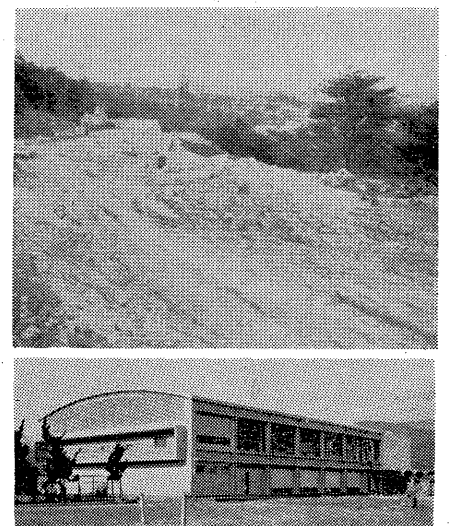

★山形開発 その手がかりとして施工中の山形線道路(山手町北)

★宮川改修 国鉄ガードの南北で川幅の拡張と護岸改修が、上宮川町以北で擁壁かさ上げと安全備設置工事が進行中。この一帯の宮川沿い道路の拡張整備も引続行なわれる予定です。

新春 吉田一天

★その他 ごみ焼却炉改装、上宮川町隣保館新築工事は別項のとおり。以上のほか、公光墓地の市霊園への移転などがこころ行なわれる運びになっています。

中学生 募集
採用予定：事務員補男子5人、交換手(女子)2人
受験資格：昭和38年3月中学校を卒業見込みで身体健康な人、事務員補については定時制高校へ進学すること
採用時の待遇：月収一万三千六百十円
申込：学校、公共職業安定所を通じて応募必要書類をとのえ、市役所人事課人事係へ
試験日：第一次(筆記) 試験を1月13日(日)実施の予定