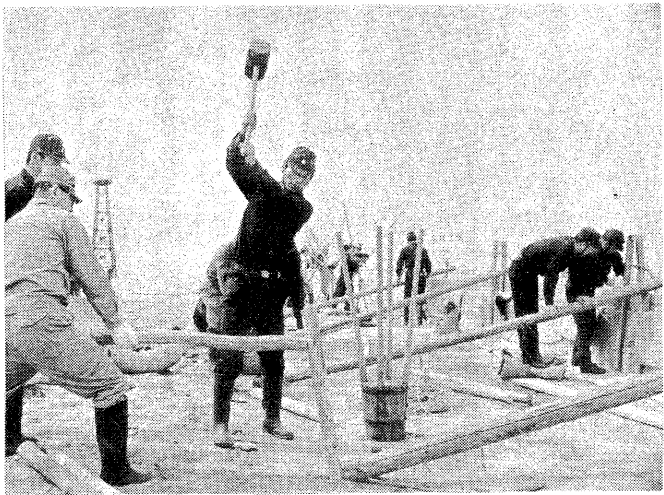

指定避難所

Table listing designated evacuation shelters with columns for location, number of people, and phone numbers.

警鐘・サイレン 水防信号

Table detailing water defense signals, including alarm types (警鐘), siren sounds (サイレン), and their durations.

危険な場所を総点検

お宅でも降雨期の備えを

間もなく雨のシーズン。気象台の長期予報では、ここのところ...

本部が水防訓練を行なうなど、災害への守りを固めています...

5月28日、芦屋川尻で行なわれた市消防本部の水防訓練

市民の生命や財産をおびやかす交通事故、災害、公害などに対して、市はその対策を強力に進めて...

空から蚊・ハエ退治

散布は七月に阪神間共同で