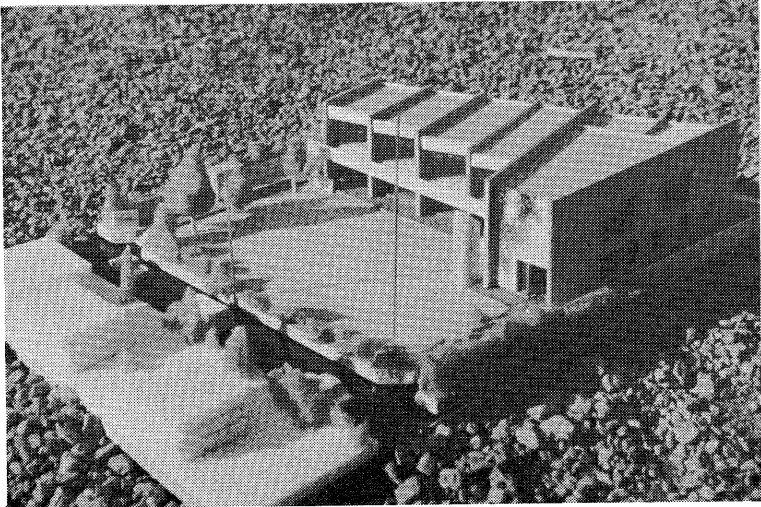

市立幼二番めの鉄筋園舎に

宮川幼稚園を改築

完成は十一月中ごろ

市立宮川幼稚園の園舎が新しく生まれ変わります。園舎が老朽化してきたこと、運動場を有効に使うため新築される新しい園舎は、鉄筋コンクリート造り二階建てで、上の写真で右のように各保育室を二室ずつ階段状にすべせ、ユニークな建物となります。工事は、旧園舎の解体をすてに終え、現在基礎工事にたかかっています。工事中の間、同幼稚園では隣接の宮川小学校校庭にプレハブ園舎を建てて保育を行なっています。新園舎が完成するのは十一月中ごろの予定で、これが完成すると、市立幼稚園では昭和三十九年に新築された小植幼稚園について、二番目の鉄筋コンクリート造りの園舎となります。