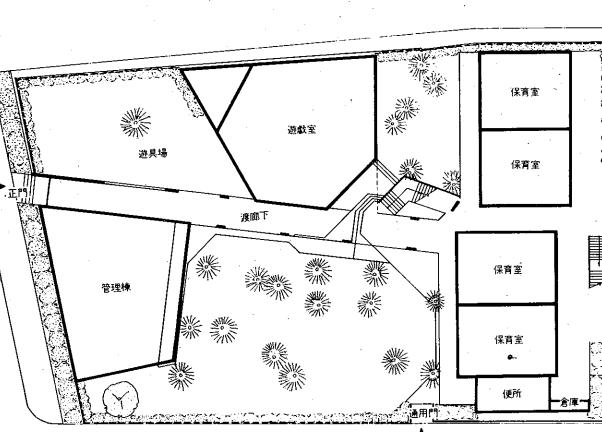

精道幼稚園の平面図

▲一階 ▼二階