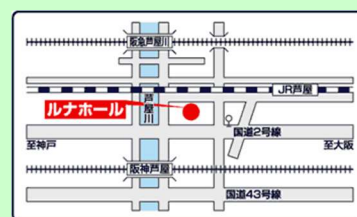

募集

芦屋川カレッジ 公開講演会

テーマ **歴史の中の兵庫の地震から**  
**～ふるさと兵庫の地域学～**

講師 園田学園女子大学名誉教授 **田辺 真人** 氏

日時 3月4日(水) 午前10時～11時30分

開場は午前9時30分

会場 芦屋市民センター ルナ・ホール

受講料 400円／申込みは不要(先着400名)